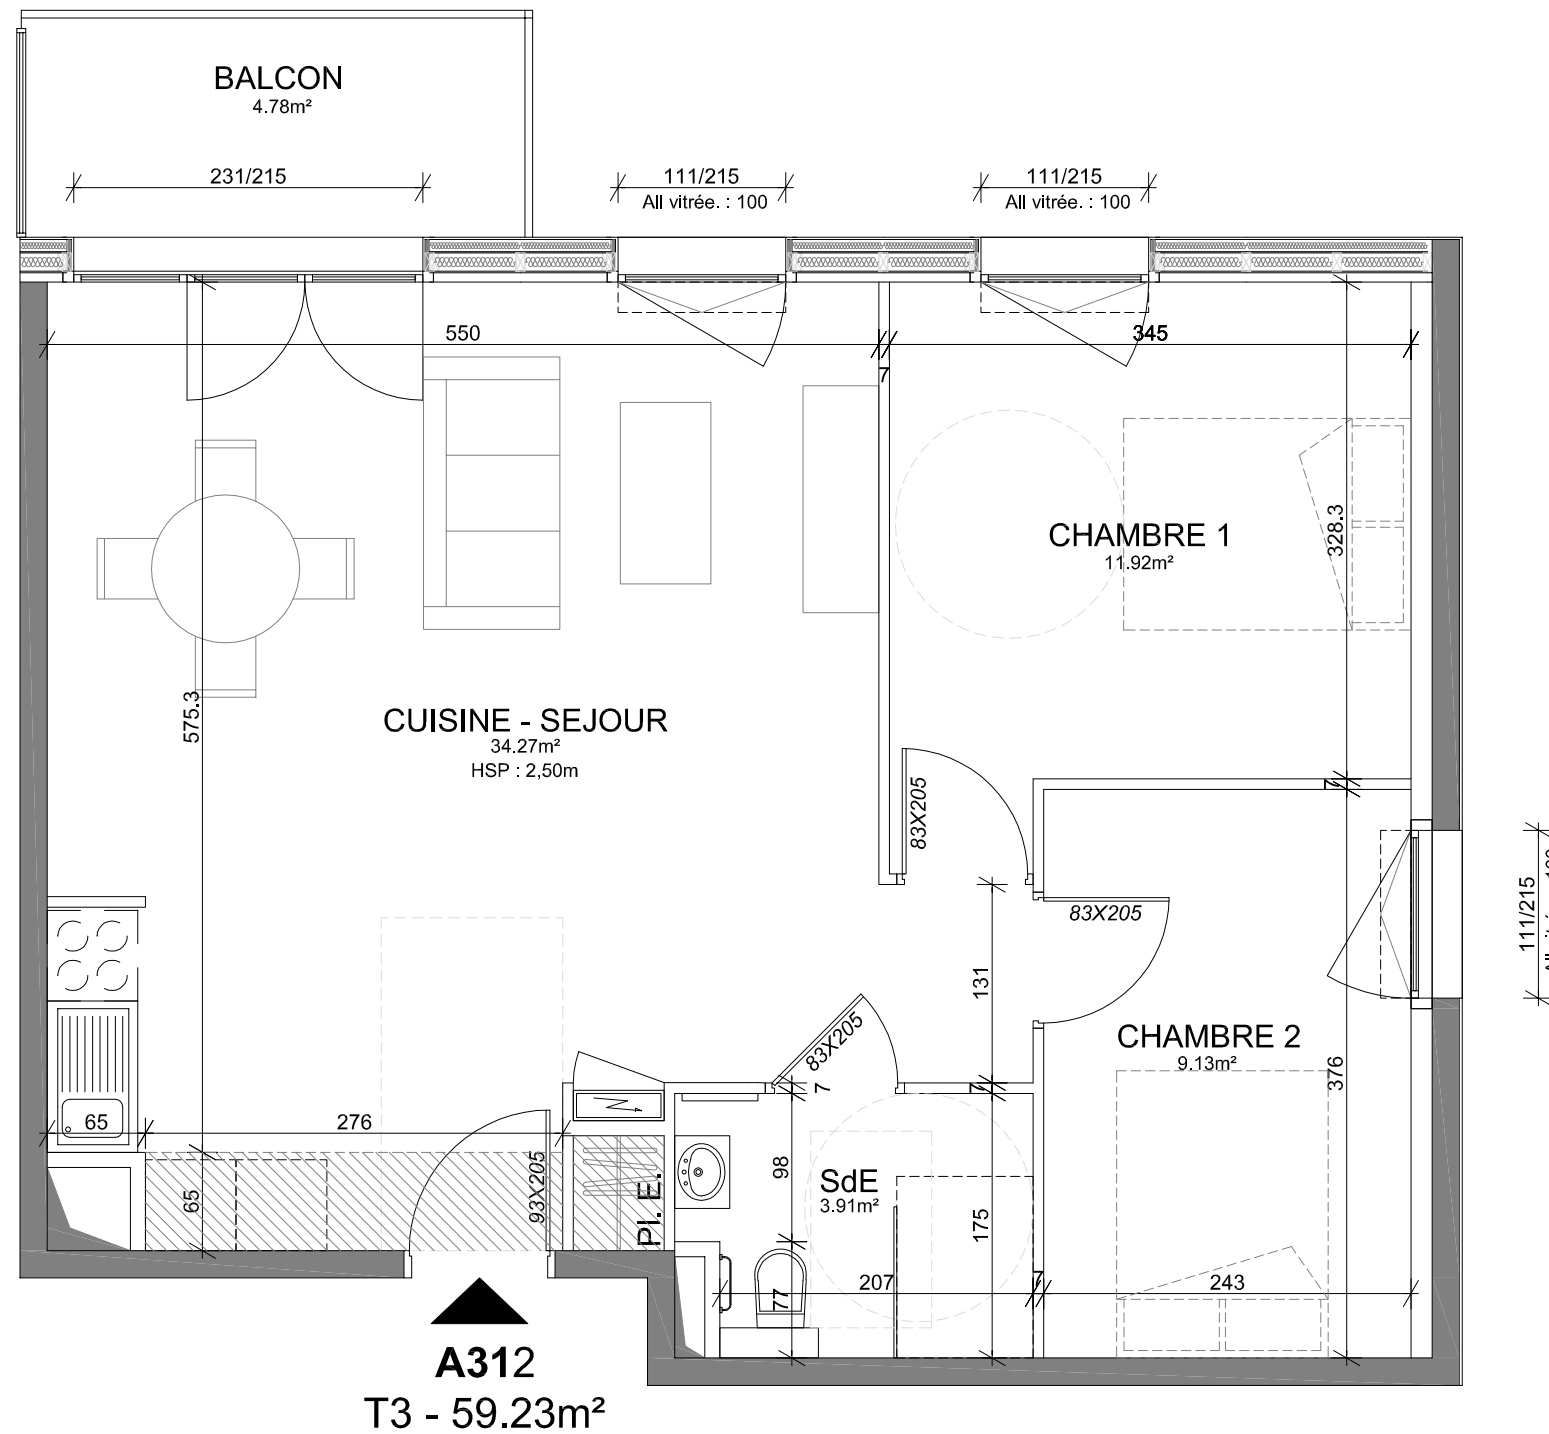

"RESIDENCE LES PASTORALES"

3, rue du maréchal Leclerc
28600 LUISANT

SNC LUISANT
93 avenue Henri Fréville
35200 RENNES

Bâtiment A

Logement A312

NIVEAU 3

T3

TABLEAU DES SURFACES HABITABLES

SEJOUR + CUISINE	34.27m ²
CHAMBRE 1	11.92m ²
CHAMBRE 2	9.13m ²
SDE + WC	3.91m ²
TOTAL	59.23m²
BALCON	4.78m ²

PLAN DE REPERAGE

Echelle 1/50ème