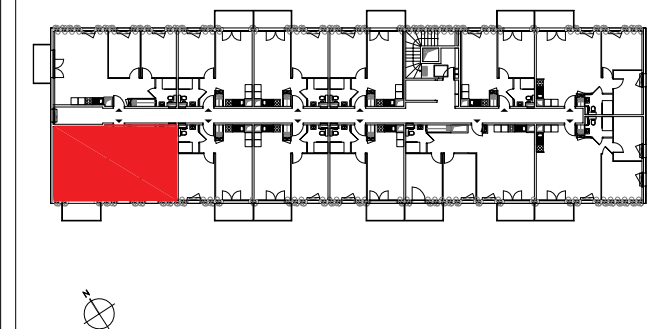

"RESIDENCE LES PASTORALES"

3, rue du maréchal Leclerc
28600 LUISANT

SNC LUISANT
93 avenue Henri Fréville
35200 RENNES

Bâtiment A

Logement A306

NIVEAU 3

T3

TABLEAU DES SURFACES HABITABLES

SEJOUR + CUISINE	28.88m ²
CHAMBRE 1	11.88m ²
CHAMBRE 2	10.70m ²
SDE + WC	8.34m ²
ENTREE + PL	3.91m ²
TOTAL	63.71m²
BALCON	4.72m ²

PLAN DE REPERAGE

Echelle 1/50ème

KABANE

LES BUREAUX DU SILLON
8, avenue des Thébaudières
26ème Etage - Aile B
44800 SAINT-HERBLAIN
Tél : 02.85.52.84.93
contact@kabane-architecture.fr