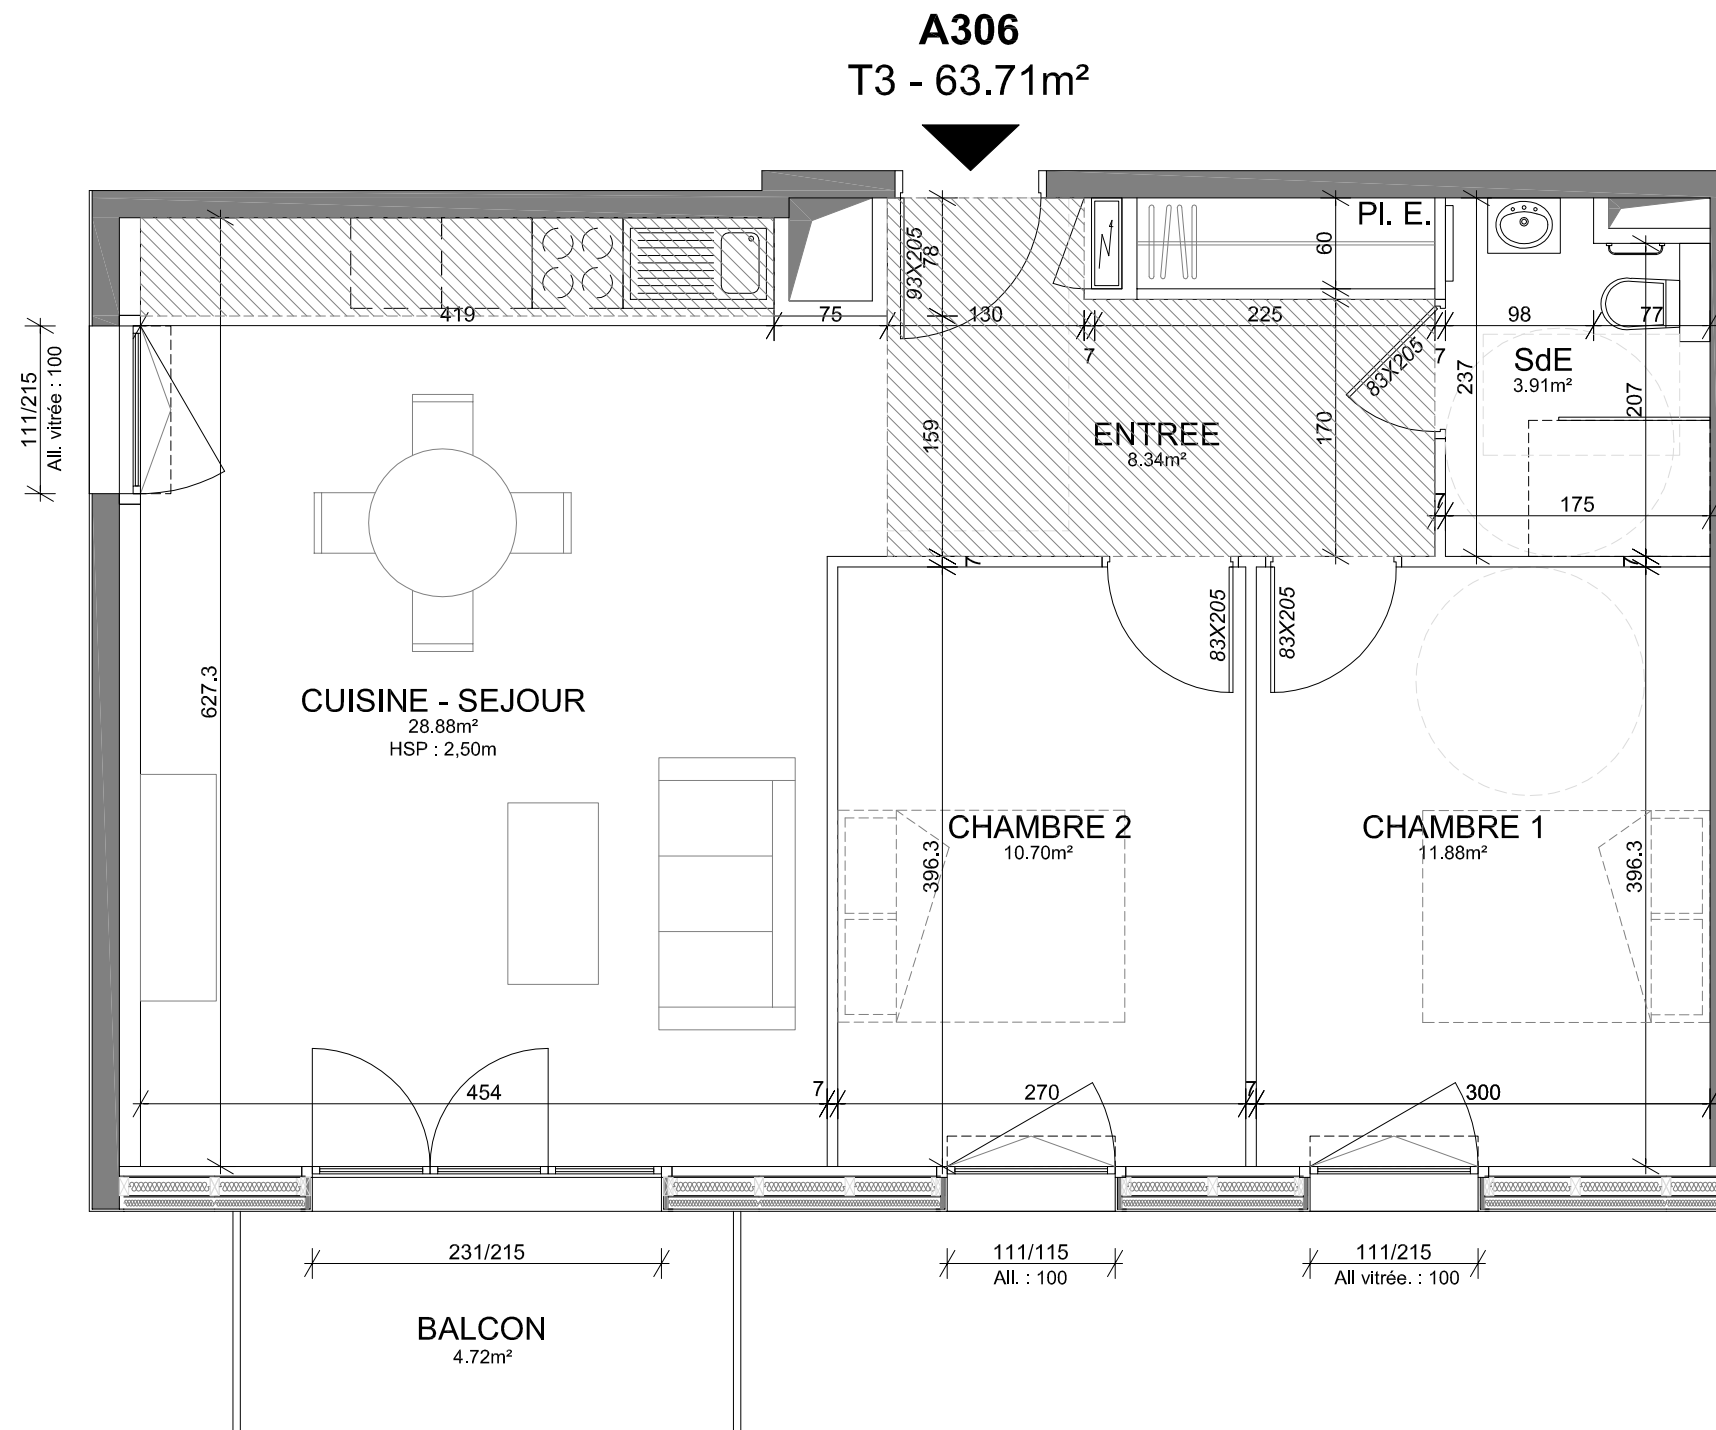

"RESIDENCE LES PASTORALES"

3, rue du maréchal Leclerc
28600 LUISANT

SNC LUISANT
93 avenue Henri Fréville
35200 RENNES

Bâtiment A

Logement A306

NIVEAU 3

T3

TABLEAU DES SURFACES HABITABLES

SEJOUR + CUISINE	28.88m ²
CHAMBRE 1	11.88m ²
CHAMBRE 2	10.70m ²
SDE + WC	8.34m ²
ENTREE + PL	3.91m ²
TOTAL	63.71m²
BALCON	4.72m ²

PLAN DE REPERAGE

Echelle 1/50ème

KABANE

LES BUREAUX DU SILLON
8, avenue des Thébaudières
26ème Etage - Aile B
44800 SAINT-HERBLAIN
Tél : 02.85.52.84.93
contact@kabane-architecture.fr