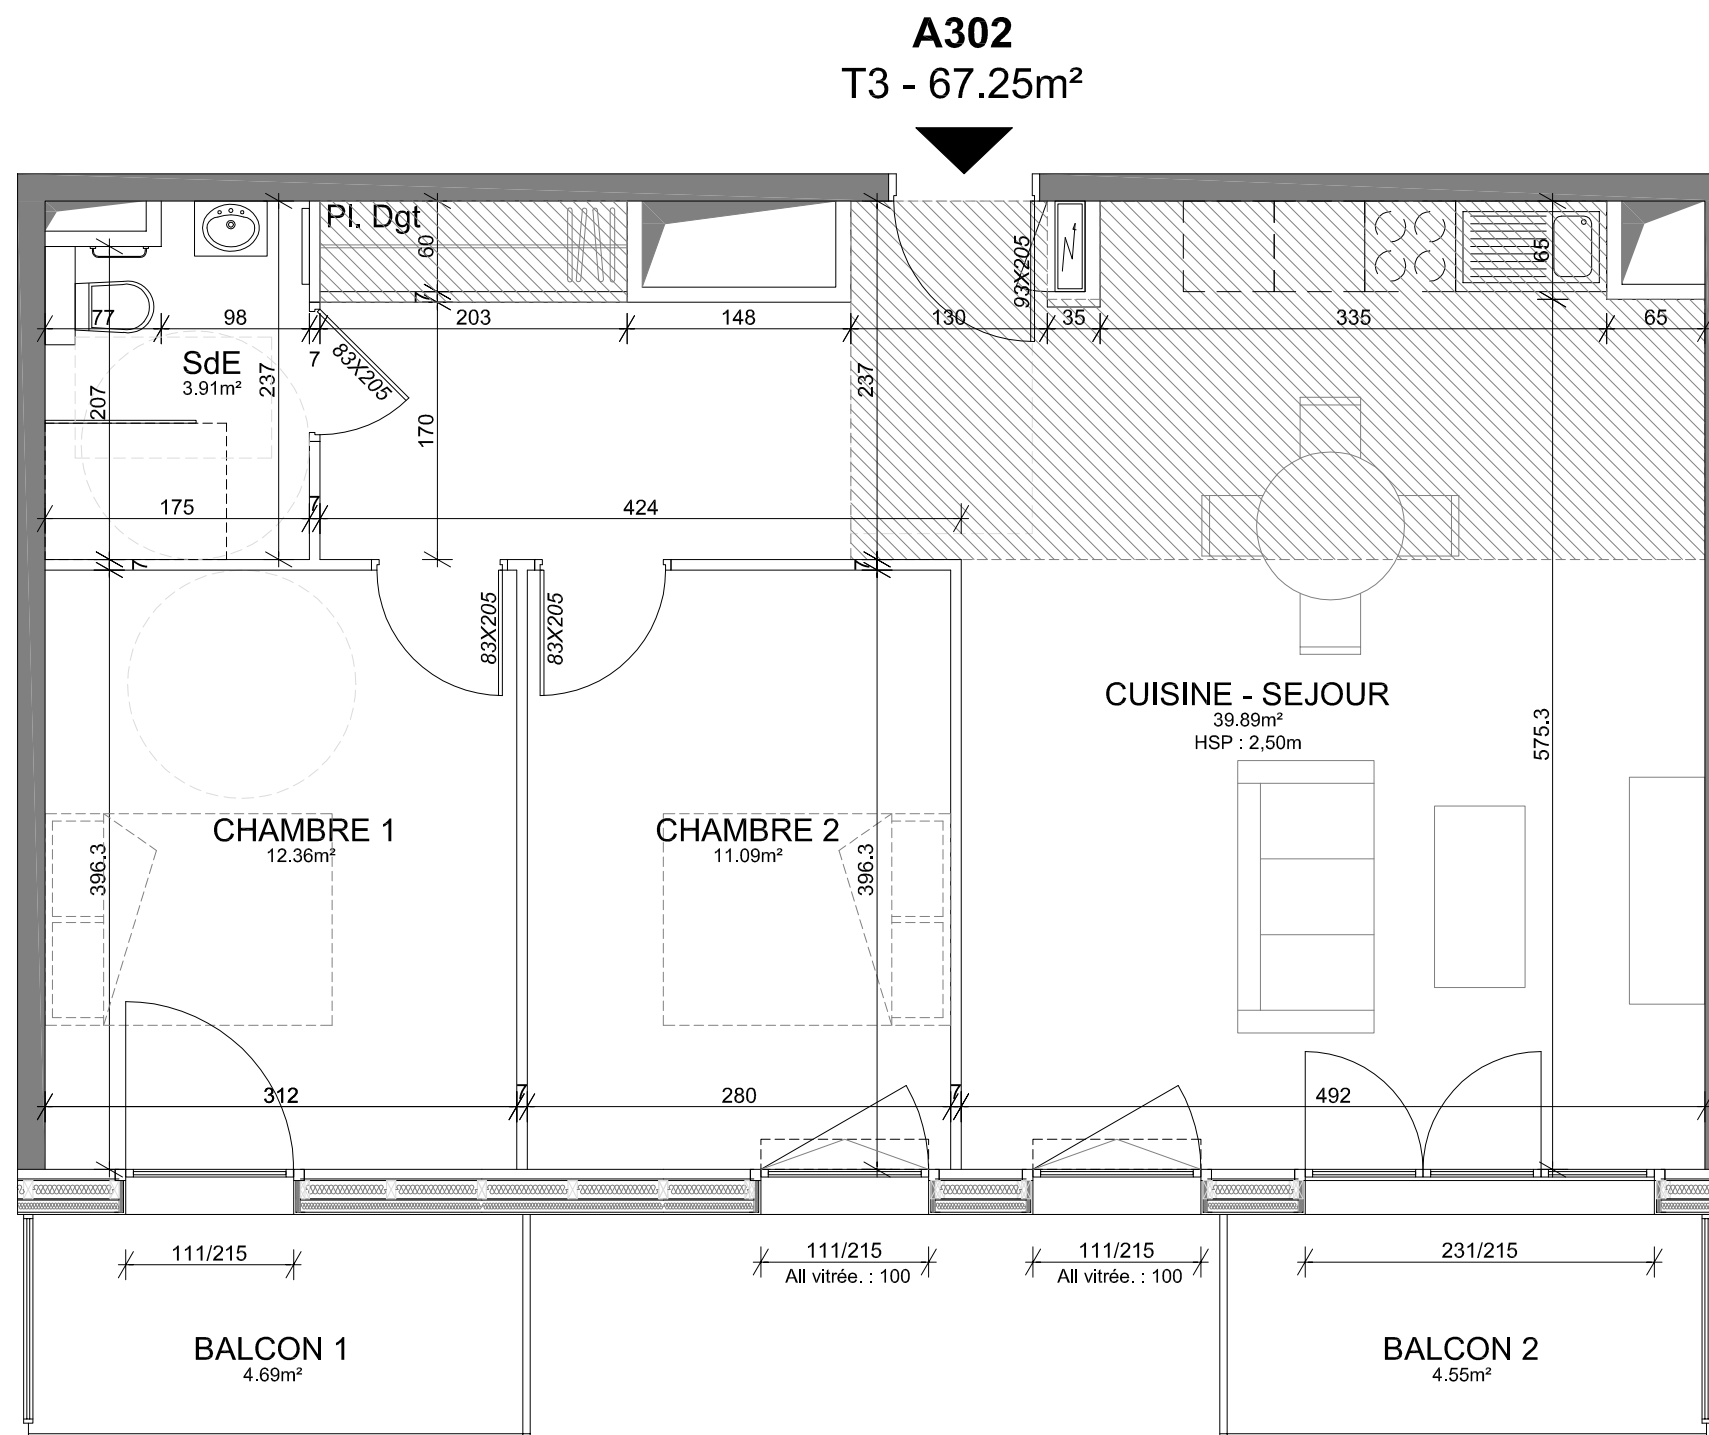

TABLEAU DES SURFACES HABITABLES

SEJOUR + CUISINE	39.89m ²
CHAMBRE 1	12.36m ²
CHAMBRE 2	11.09m ²
SDE + WC	3.91m ²
TOTAL	67.25m²
BALCON 1	4.69m ²
BALCON 2	4.55m ²

PLAN DE REPERAGE

Echelle 1/50ème

KABANE

LES BUREAUX DU SILLON
8, avenue des Thébaudières
26ème Etage - Aile B
44800 SAINT-HERBLAIN
Tél : 02.85.52.84.93
contact@kabane-architecture.fr