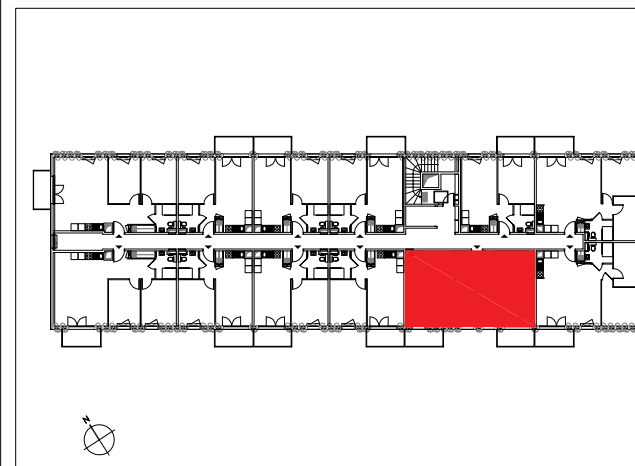

TABLEAU DES SURFACES HABITABLES

SEJOUR + CUISINE	39.89m ²
CHAMBRE 1	12.36m ²
CHAMBRE 2	11.09m ²
SDE + WC	3.91m ²
TOTAL	67.25m²
BALCON 1	4.69m ²
BALCON 2	4.55m ²

PLAN DE REPERAGE

Echelle 1/50ème

KABANE

LES BUREAUX DU SILLON
8, avenue des Thébaudières
26ème Etage - Aile B
44800 SAINT-HERBLAIN
Tél : 02.85.52.84.93
contact@kabane-architecture.fr