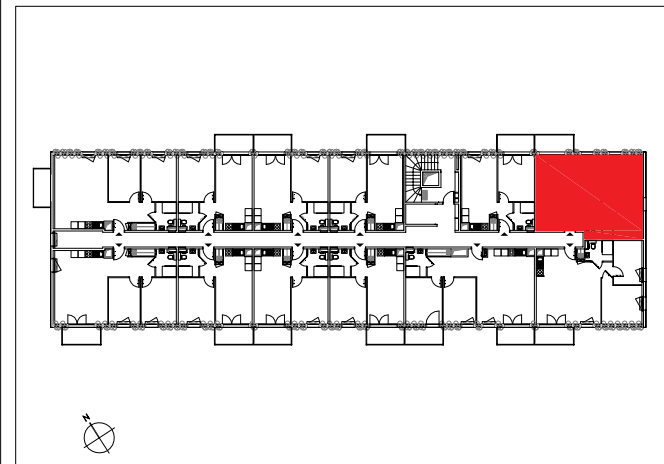

"RESIDENCE LES PASTORALES"

3, rue du maréchal Leclerc
28600 LUISANT

SNC LUISANT
93 avenue Henri Fréville
35200 RENNES

Bâtiment A

Logement A212

NIVEAU 2

T3

TABLEAU DES SURFACES HABITABLES

SEJOUR + CUISINE	34.27m²
CHAMBRE 1	11.92m²
CHAMBRE 2	9.13m²
SDE + WC	3.91m²
TOTAL	59.23m²
BALCON	4.78m²

PLAN DE REPERAGE

Echelle 1/50ème