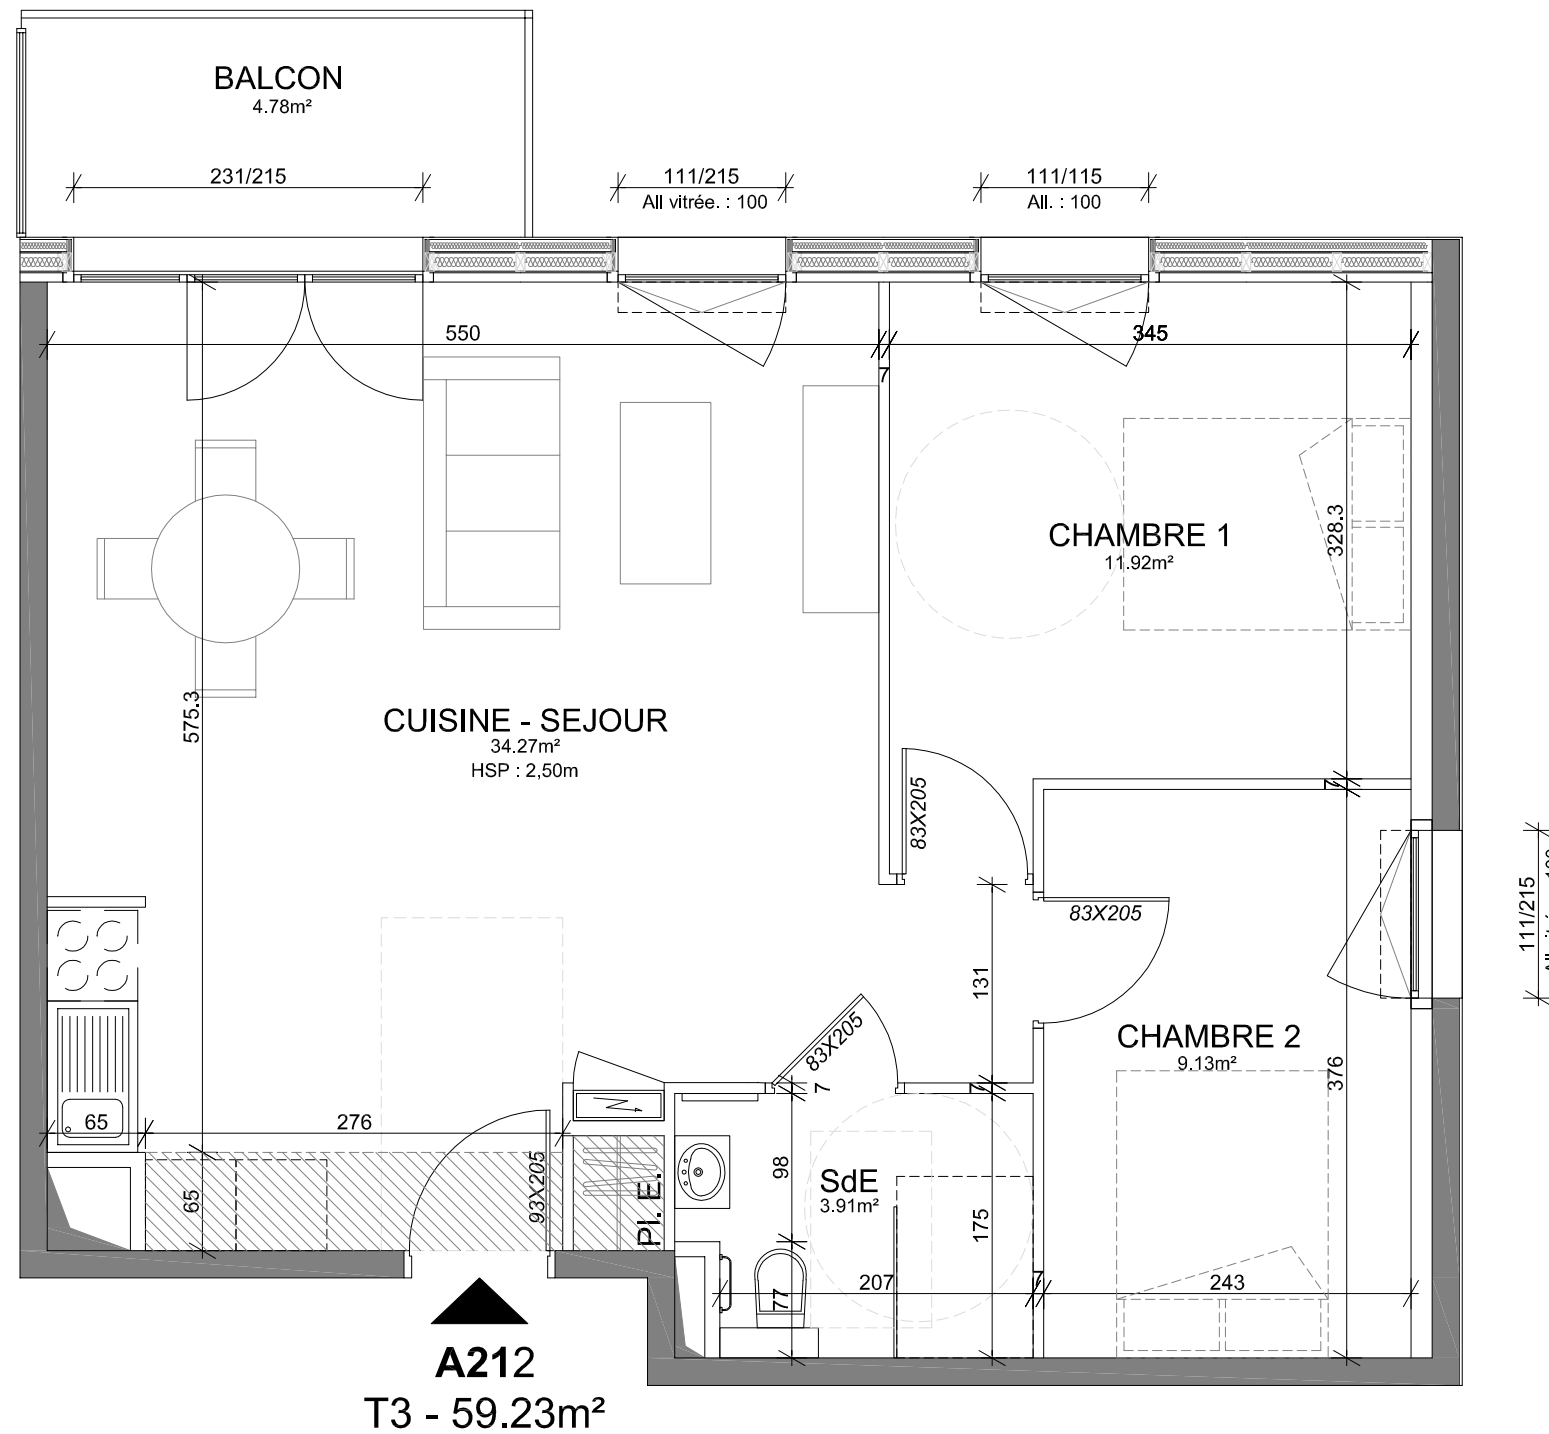

"RESIDENCE LES PASTORALES"

3, rue du maréchal Leclerc
28600 LUISANT

SNC LUISANT
93 avenue Henri Fréville
35200 RENNES

Bâtiment A

Logement A212

NIVEAU 2

T3

TABLEAU DES SURFACES HABITABLES

SEJOUR + CUISINE	34.27m²
CHAMBRE 1	11.92m²
CHAMBRE 2	9.13m²
SDE + WC	3.91m²
TOTAL	59.23m²
BALCON	4.78m²

PLAN DE REPERAGE

Echelle 1/50ème