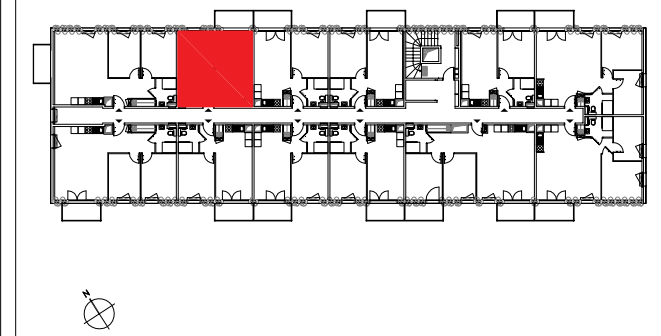

"RESIDENCE LES PASTORALES"

3, rue du maréchal Leclerc
28600 LUISANT

SNC LUISANT
93 avenue Henri Fréville
35200 RENNES

Bâtiment A

Logement A208

NIVEAU 2

T2

TABLEAU DES SURFACES HABITABLES

SEJOUR + CUISINE	18.64m ²
CHAMBRE	12.36m ²
SDE + WC	3.91m ²
ENTREE + PL	3.08m ²
TOTAL	37.99m²
BALCON	4.72m ²

PLAN DE REPERAGE

A208
T2 - 37.99m²

Echelle 1/50ème

KABANE

LES BUREAUX DU SILLON
8, avenue des Thébaudières
26ème Etage - Aile B
44800 SAINT-HERBLAIN
Tél : 02.85.52.84.93
contact@kabane-architecture.fr