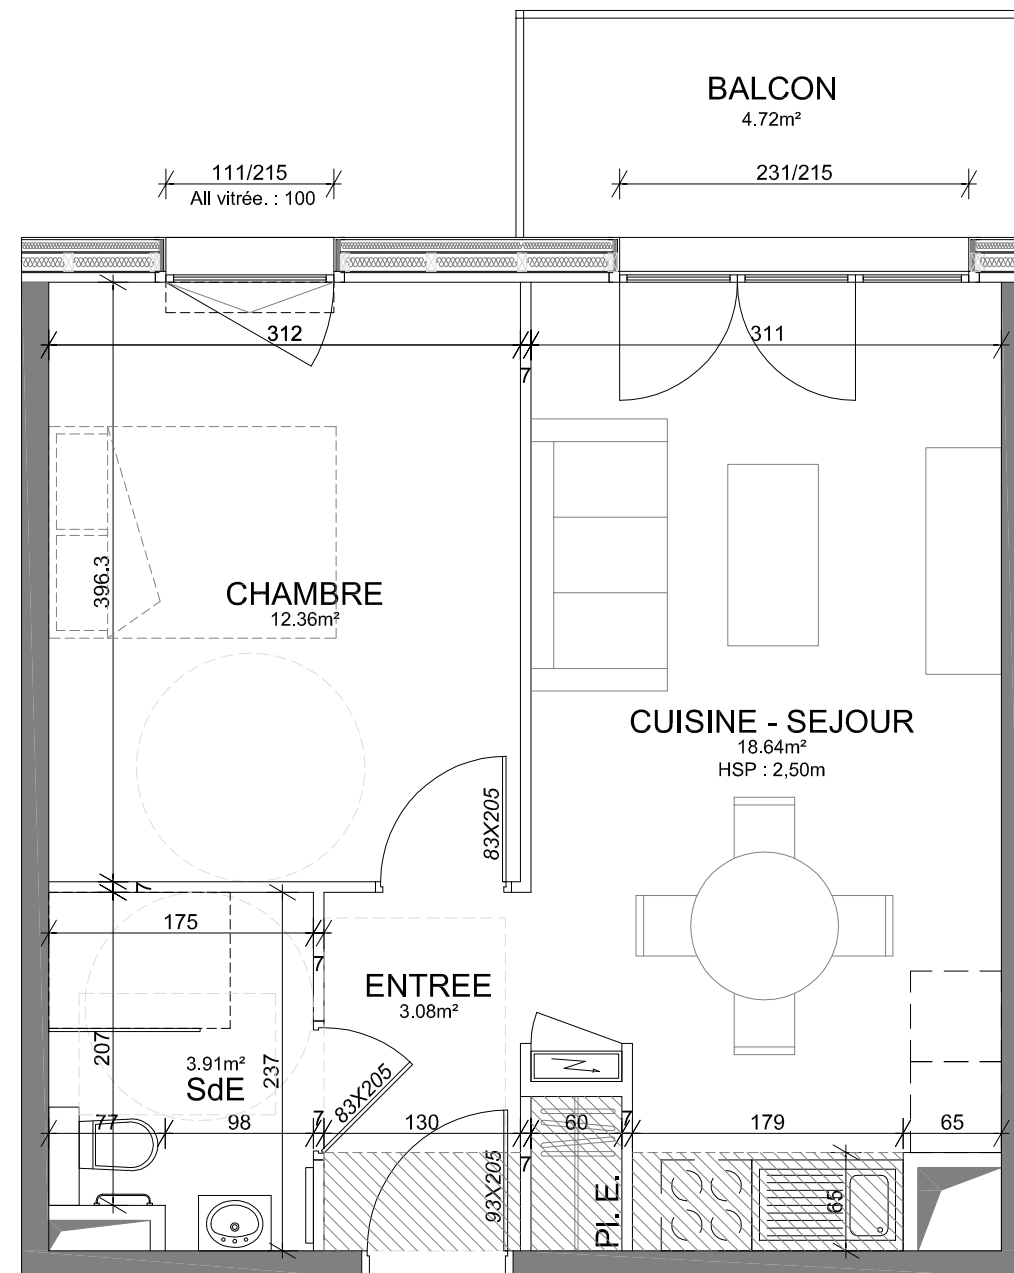

"RESIDENCE LES PASTORALES"

3, rue du maréchal Leclerc
28600 LUISANT

SNC LUISANT
93 avenue Henri Fréville
35200 RENNES

Bâtiment A

Logement A208

NIVEAU 2

T2

TABLEAU DES SURFACES HABITABLES

SEJOUR + CUISINE	18.64m ²
CHAMBRE	12.36m ²
SDE + WC	3.91m ²
ENTREE + PL	3.08m ²
TOTAL	37.99m²
BALCON	4.72m ²

PLAN DE REPERAGE

A208
T2 - 37.99m²

Echelle 1/50ème

KABANE

LES BUREAUX DU SILLON
8, avenue des Thébaudières
26ème Etage - Aile B
44800 SAINT-HERBLAIN
Tél : 02.85.52.84.93
contact@kabane-architecture.fr