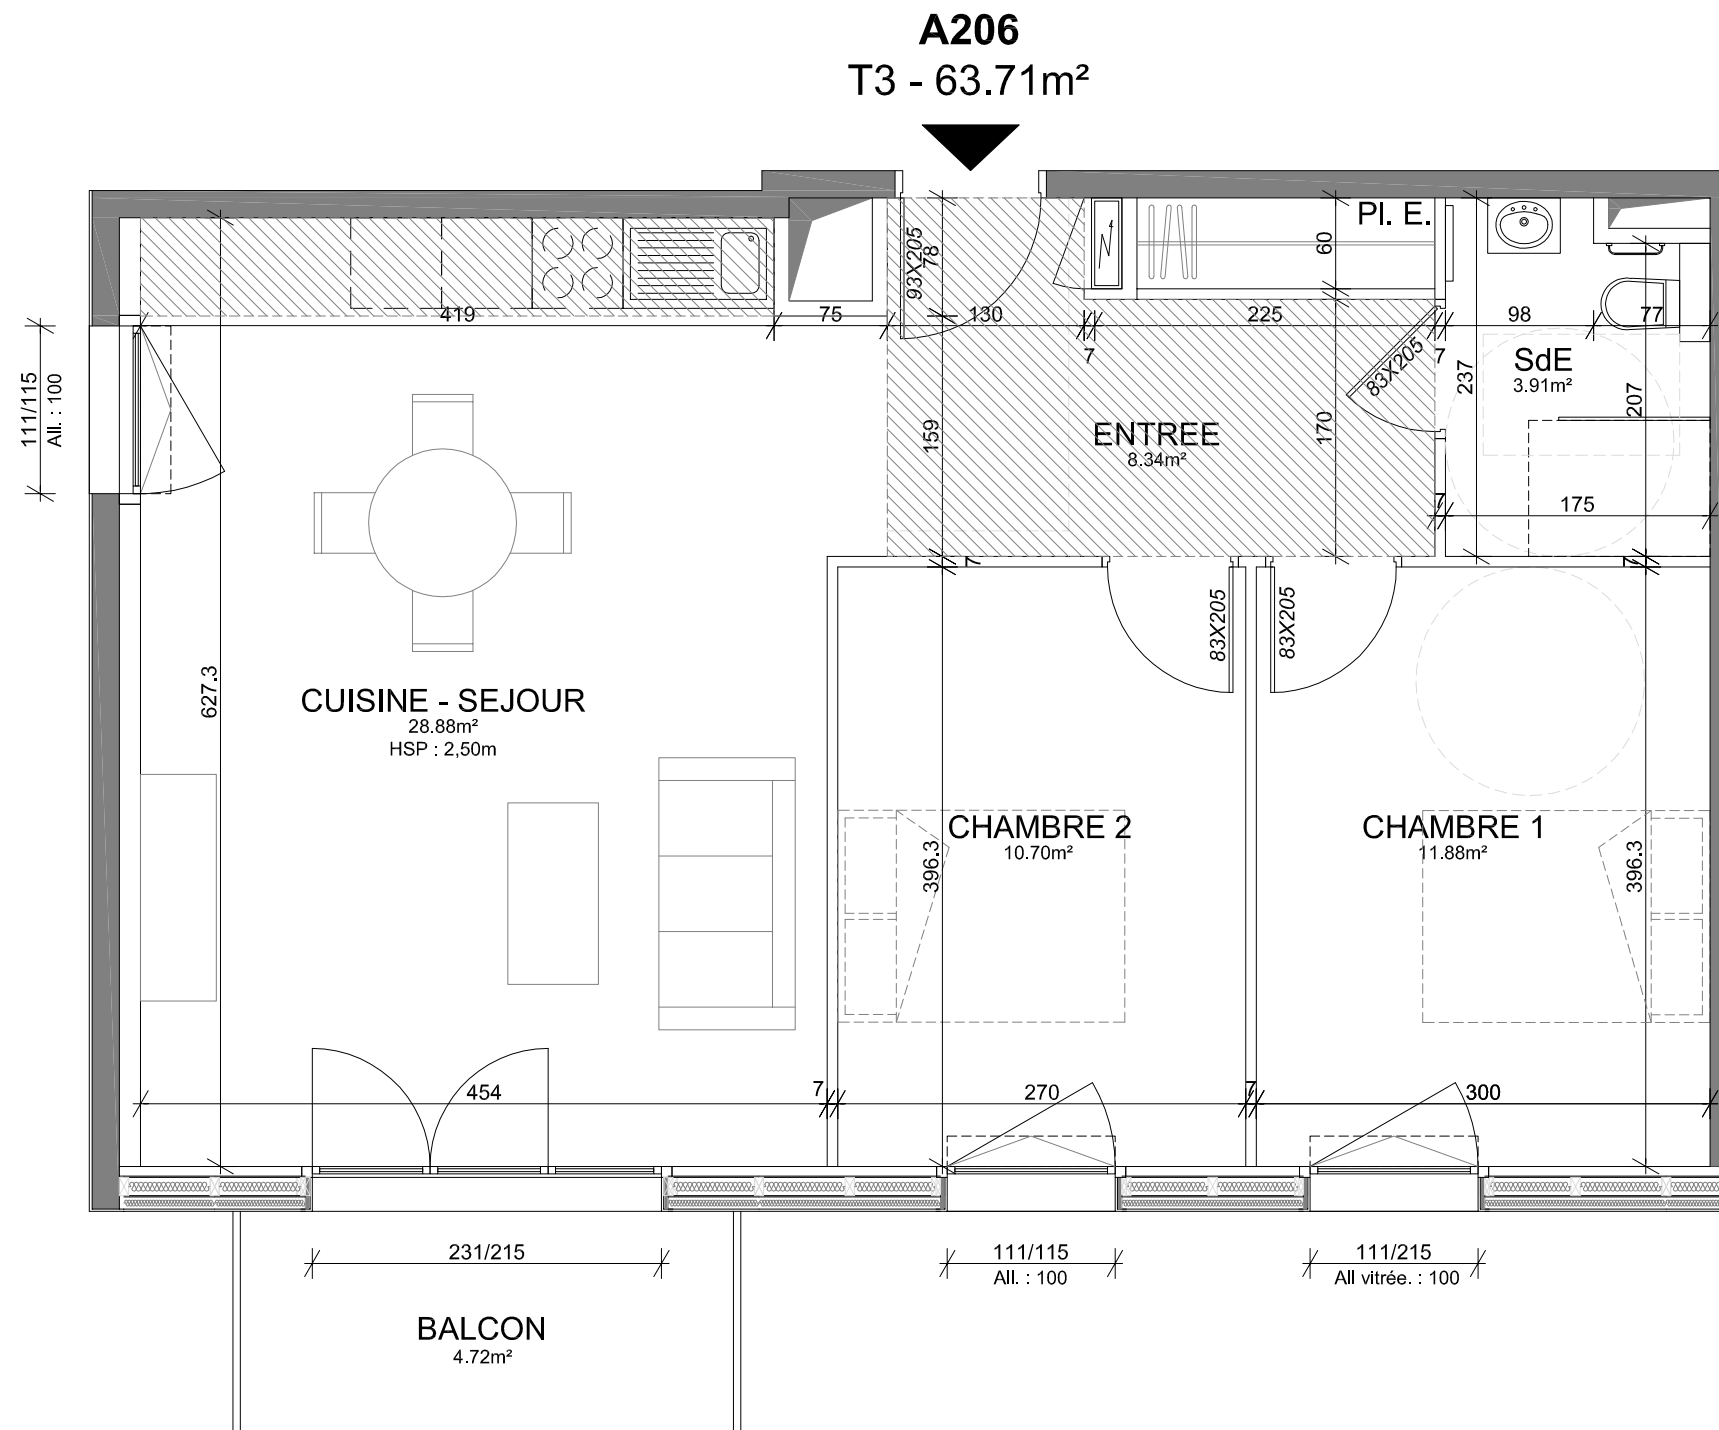

"RESIDENCE LES PASTORALES"

3, rue du maréchal Leclerc
28600 LUISANT

SNC LUISANT
93 avenue Henri Fréville
35200 RENNES

Bâtiment A

Logement A206

NIVEAU 2

T3

TABEAU DES SURFACES HABITABLES

SEJOUR + CUISINE	28.88m ²
CHAMBRE 1	11.88m ²
CHAMBRE 2	10.70m ²
SDE + WC	8.34m ²
ENTREE + PL	3.91m ²
TOTAL	63.71m²
BALCON	4.72m ²

PLAN DE REPERAGE

Echelle 1/50ème

KABANE

LES BUREAUX DU SILLON
8, avenue des Thébaudières
26ème Etage - Aile B
44800 SAINT-HERBLAIN
Tél : 02.85.52.84.93
contact@kabane-architecture.fr