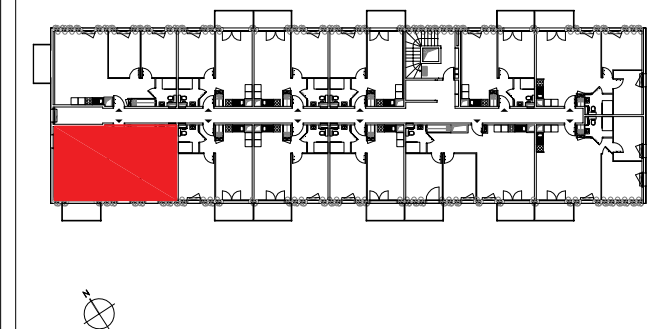

SEJOUR + CUISINE	28.88m ²
CHAMBRE 1	11.88m ²
CHAMBRE 2	10.70m ²
SDE + WC	8.34m ²
ENTREE + PL	3.91m ²
TOTAL	63.71m²
BALCON	4.72m ²

PLAN DE REPERAGE

Echelle 1/50ème

KABANE

LES BUREAUX DU SILLON
8, avenue des Thébaudières
26ème Etage - Aile B
44800 SAINT-HERBLAIN
Tél : 02.85.52.84.93
contact@kabane-architecture.fr