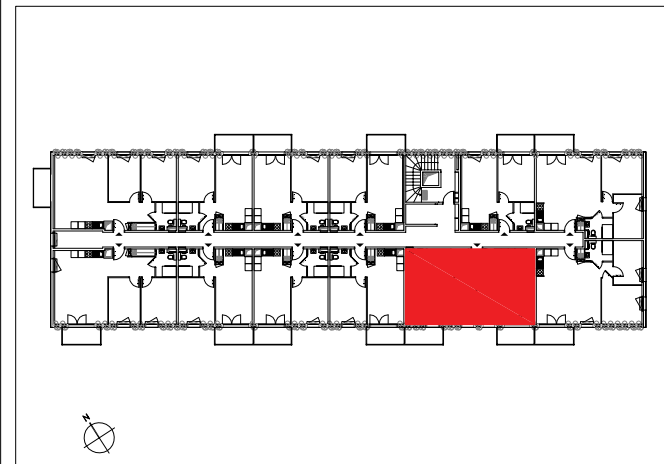

TABLEAU DES SURFACES HABITABLES

SEJOUR + CUISINE	39.89m ²
CHAMBRE 1	12.36m ²
CHAMBRE 2	11.09m ²
SDE + WC	3.91m ²
TOTAL	67.25m²
BALCON 1	4.69m ²
BALCON 2	4.55m ²

PLAN DE REPERAGE

Echelle 1/50ème

KABANE

LES BUREAUX DU SILLON
8, avenue des Thébaudières
26ème Etage - Aile B
44800 SAINT-HERBLAIN
Tél : 02.85.52.84.93
contact@kabane-architecture.fr