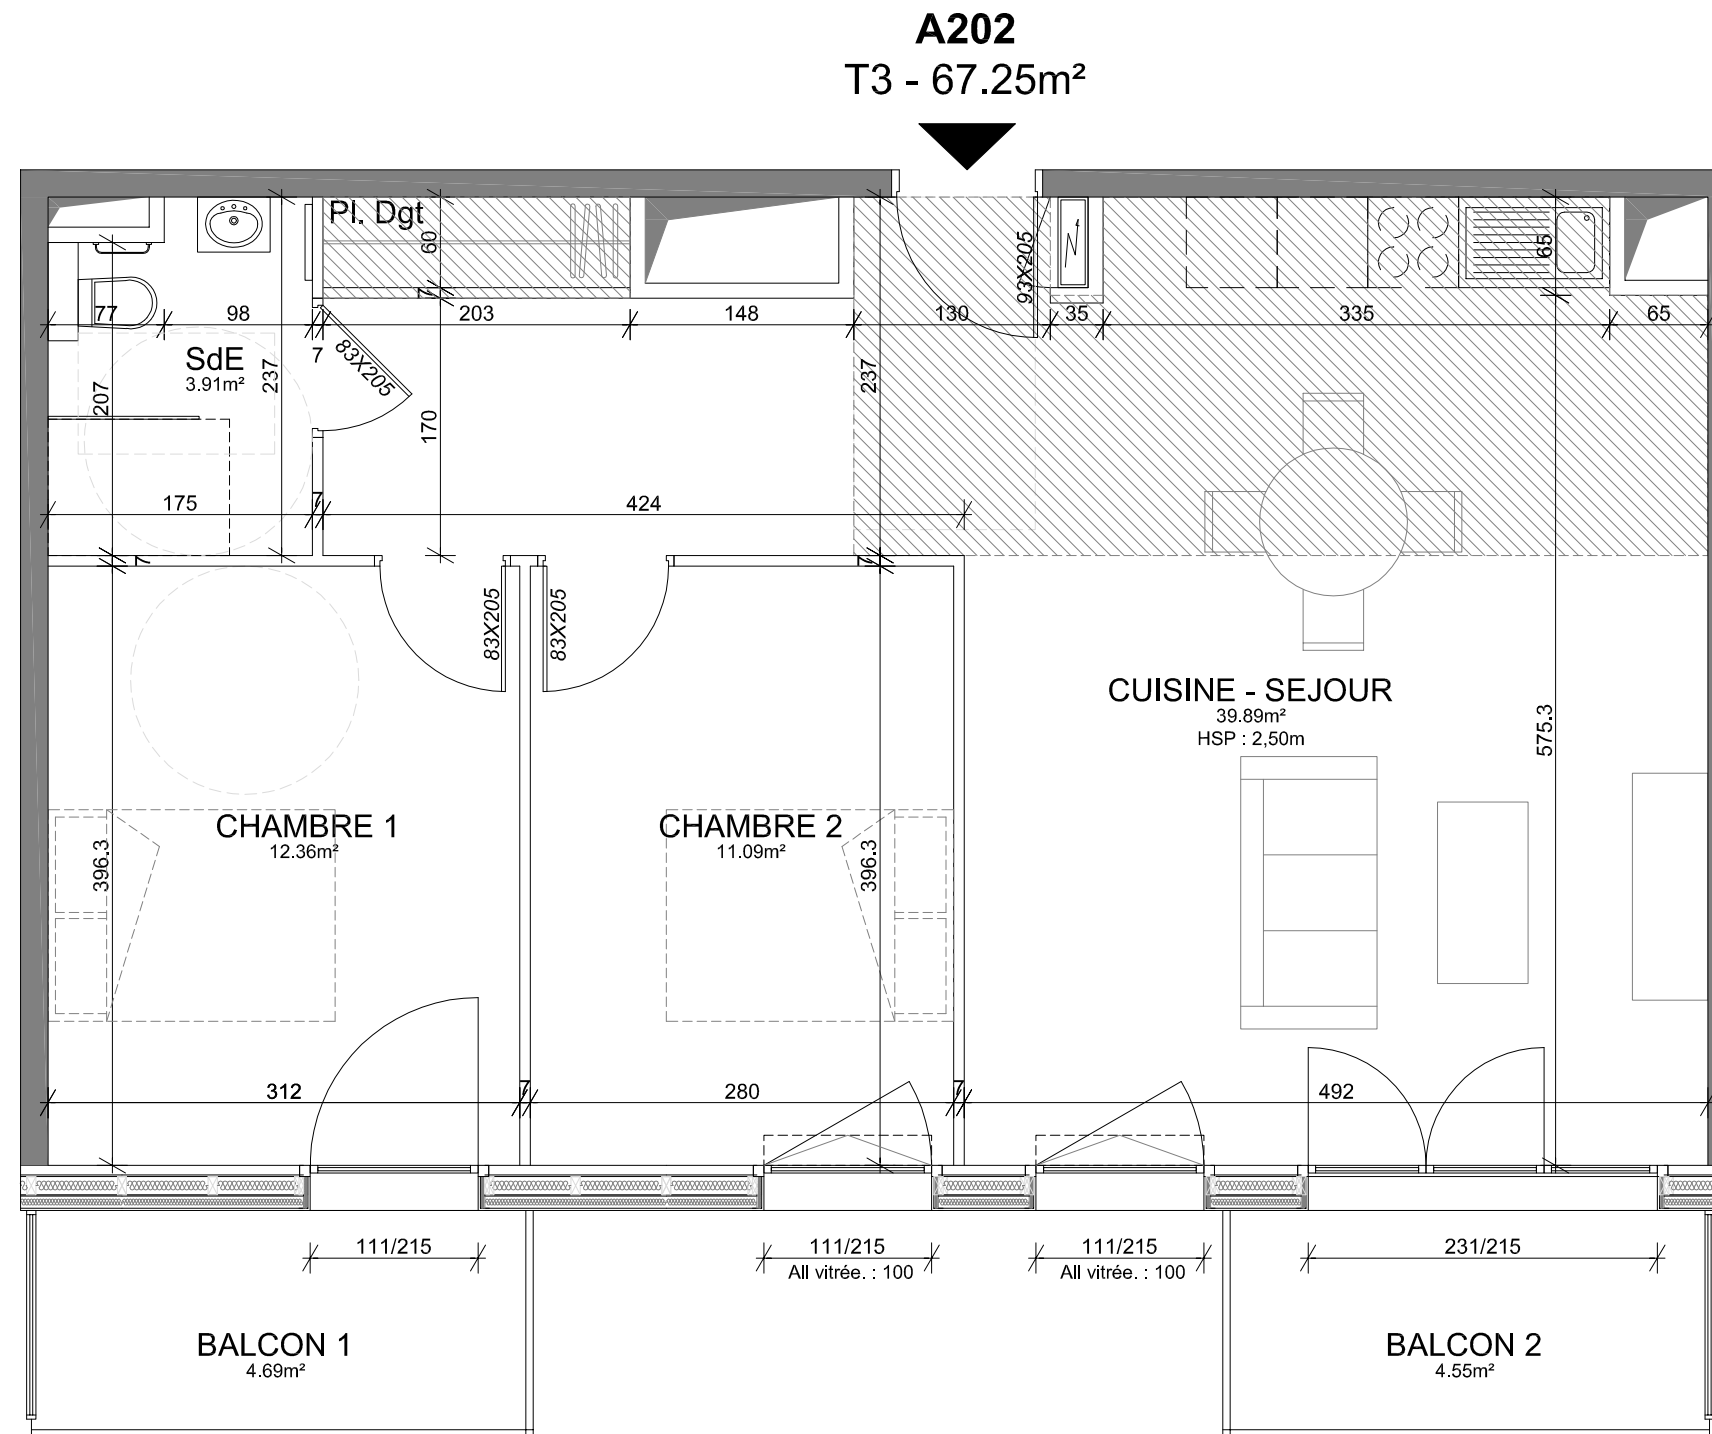

TABLEAU DES SURFACES HABITABLES

SEJOUR + CUISINE	39.89m ²
CHAMBRE 1	12.36m ²
CHAMBRE 2	11.09m ²
SDE + WC	3.91m ²
TOTAL	67.25m²
BALCON 1	4.69m ²
BALCON 2	4.55m ²

PLAN DE REPERAGE

Echelle 1/50ème

KABANE

LES BUREAUX DU SILLON
8, avenue des Thébaudières
26ème Etage - Aile B
44800 SAINT-HERBLAIN
Tél : 02.85.52.84.93
contact@kabane-architecture.fr