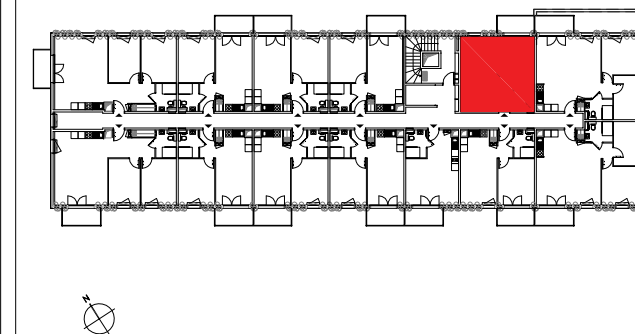

TABLEAU DES SURFACES HABITABLES

SEJOUR + CUISINE	18.00m ²
CHAMBRE	12.36m ²
SDE + WC	3.91m ²
ENTREE + PL	3.08m ²
TOTAL	37.35m²
BALCON	4.55m ²

PLAN DE REPERAGE

A112
T2 - 37.35m²

Echelle 1/50ème

KABANE

LES BUREAUX DU SILLON
8, avenue des Thébaudières
26ème Etage - Aile B
44800 SAINT-HERBLAIN
Tél : 02.85.52.84.93
contact@kabane-architecture.fr