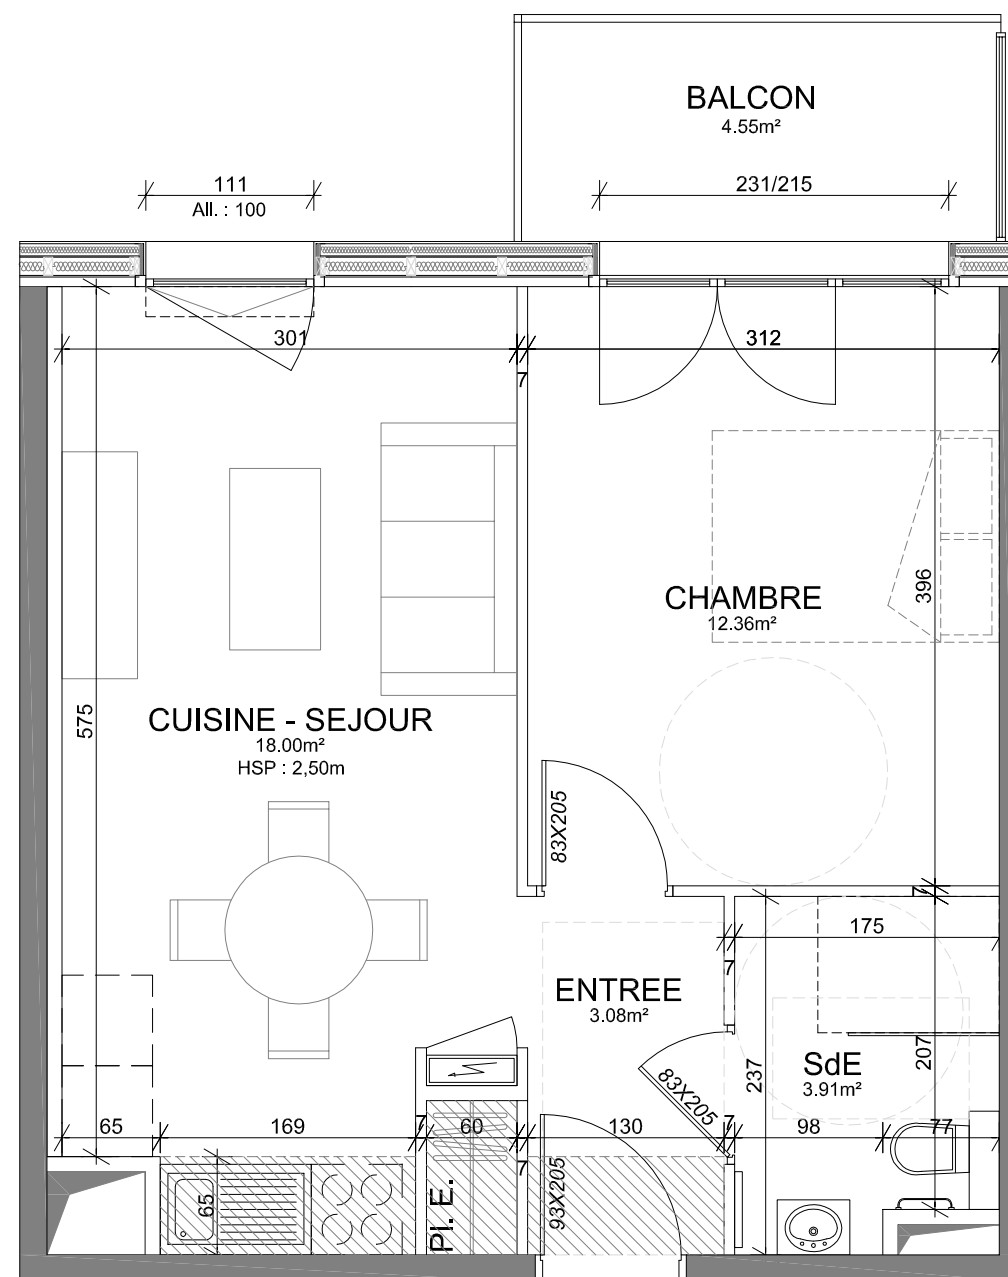

TABLEAU DES SURFACES HABITABLES

SEJOUR + CUISINE	18.00m ²
CHAMBRE	12.36m ²
SDE + WC	3.91m ²
ENTREE + PL	3.08m ²
TOTAL	37.35m²
BALCON	4.55m ²

PLAN DE REPERAGE

A112
T2 - 37.35m²

Echelle 1/50ème

KABANE

LES BUREAUX DU SILLON
8, avenue des Thébaudières
26ème Etage - Aile B
44800 SAINT-HERBLAIN
Tél : 02.85.52.84.93
contact@kabane-architecture.fr