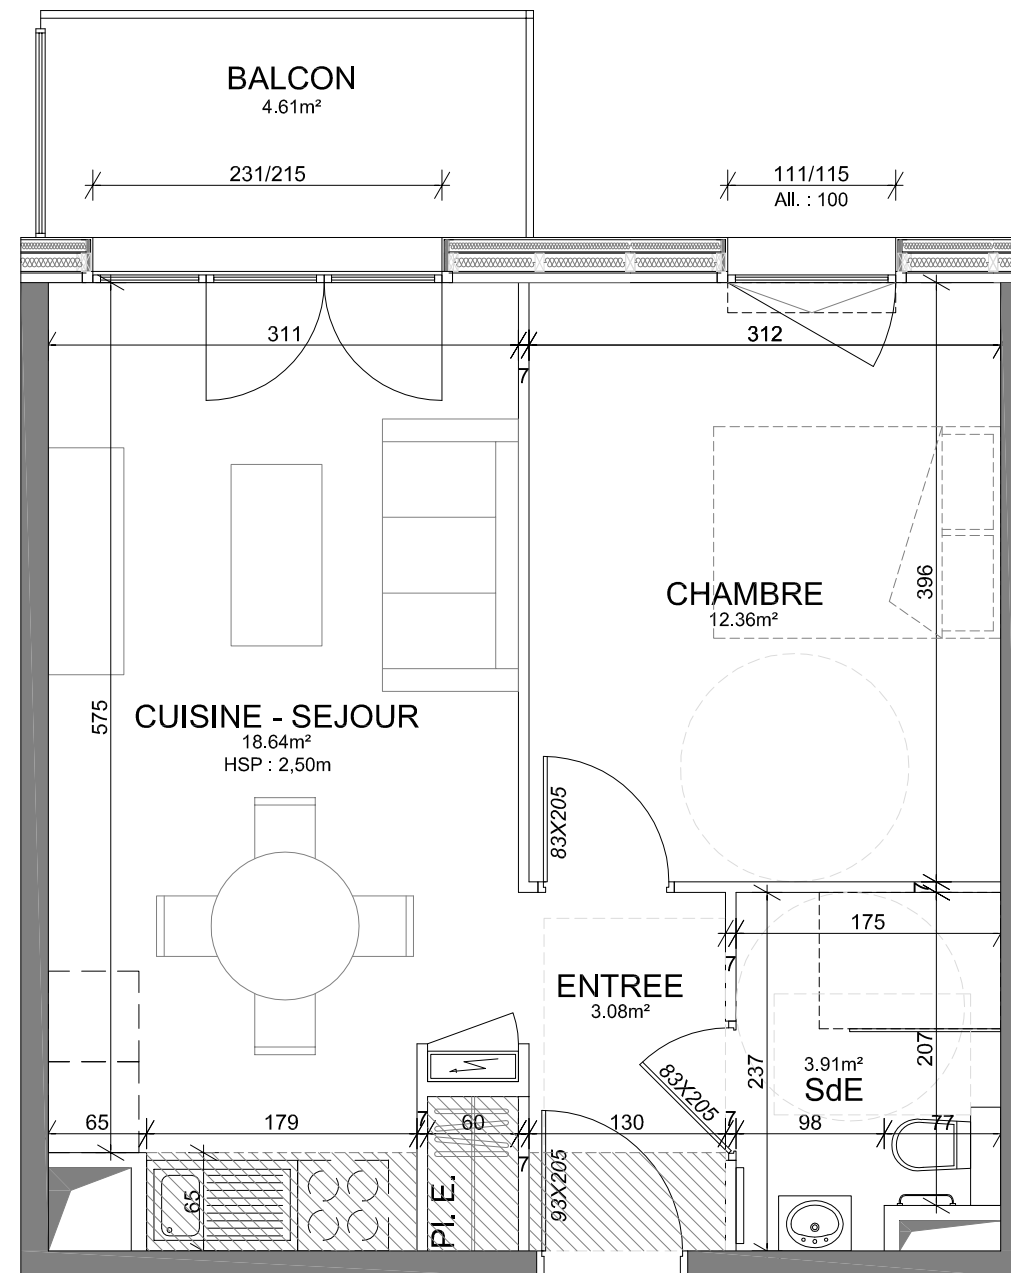

TABLEAU DES SURFACES HABITABLES

SEJOUR + CUISINE	18.64m ²
CHAMBRE	12.36m ²
SDE + WC	3.91m ²
ENTREE + PL	3.08m ²
TOTAL	37.99m²
BALCON	4.61m ²

PLAN DE REPERAGE

A110
T2 - 37.99m²

Echelle 1/50ème

KABANE

LES BUREAUX DU SILLON
8, avenue des Thébaudières
26ème Etage - Aile B
44800 SAINT-HERBLAIN
Tél : 02.85.52.84.93
contact@kabane-architecture.fr