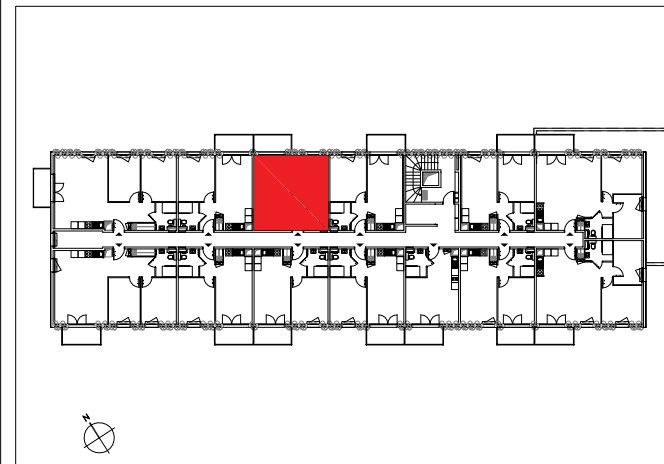

TABLEAU DES SURFACES HABITABLES

SEJOUR + CUISINE	18.64m ²
CHAMBRE	12.36m ²
SDE + WC	3.91m ²
ENTREE + PL	3.08m ²
TOTAL	37.99m²
BALCON	4.61m ²

PLAN DE REPERAGE

A110
T2 - 37.99m²

Echelle 1/50ème

KABANE

LES BUREAUX DU SILLON
8, avenue des Thébaudières
26ème Etage - Aile B
44800 SAINT-HERBLAIN
Tél : 02.85.52.84.93
contact@kabane-architecture.fr