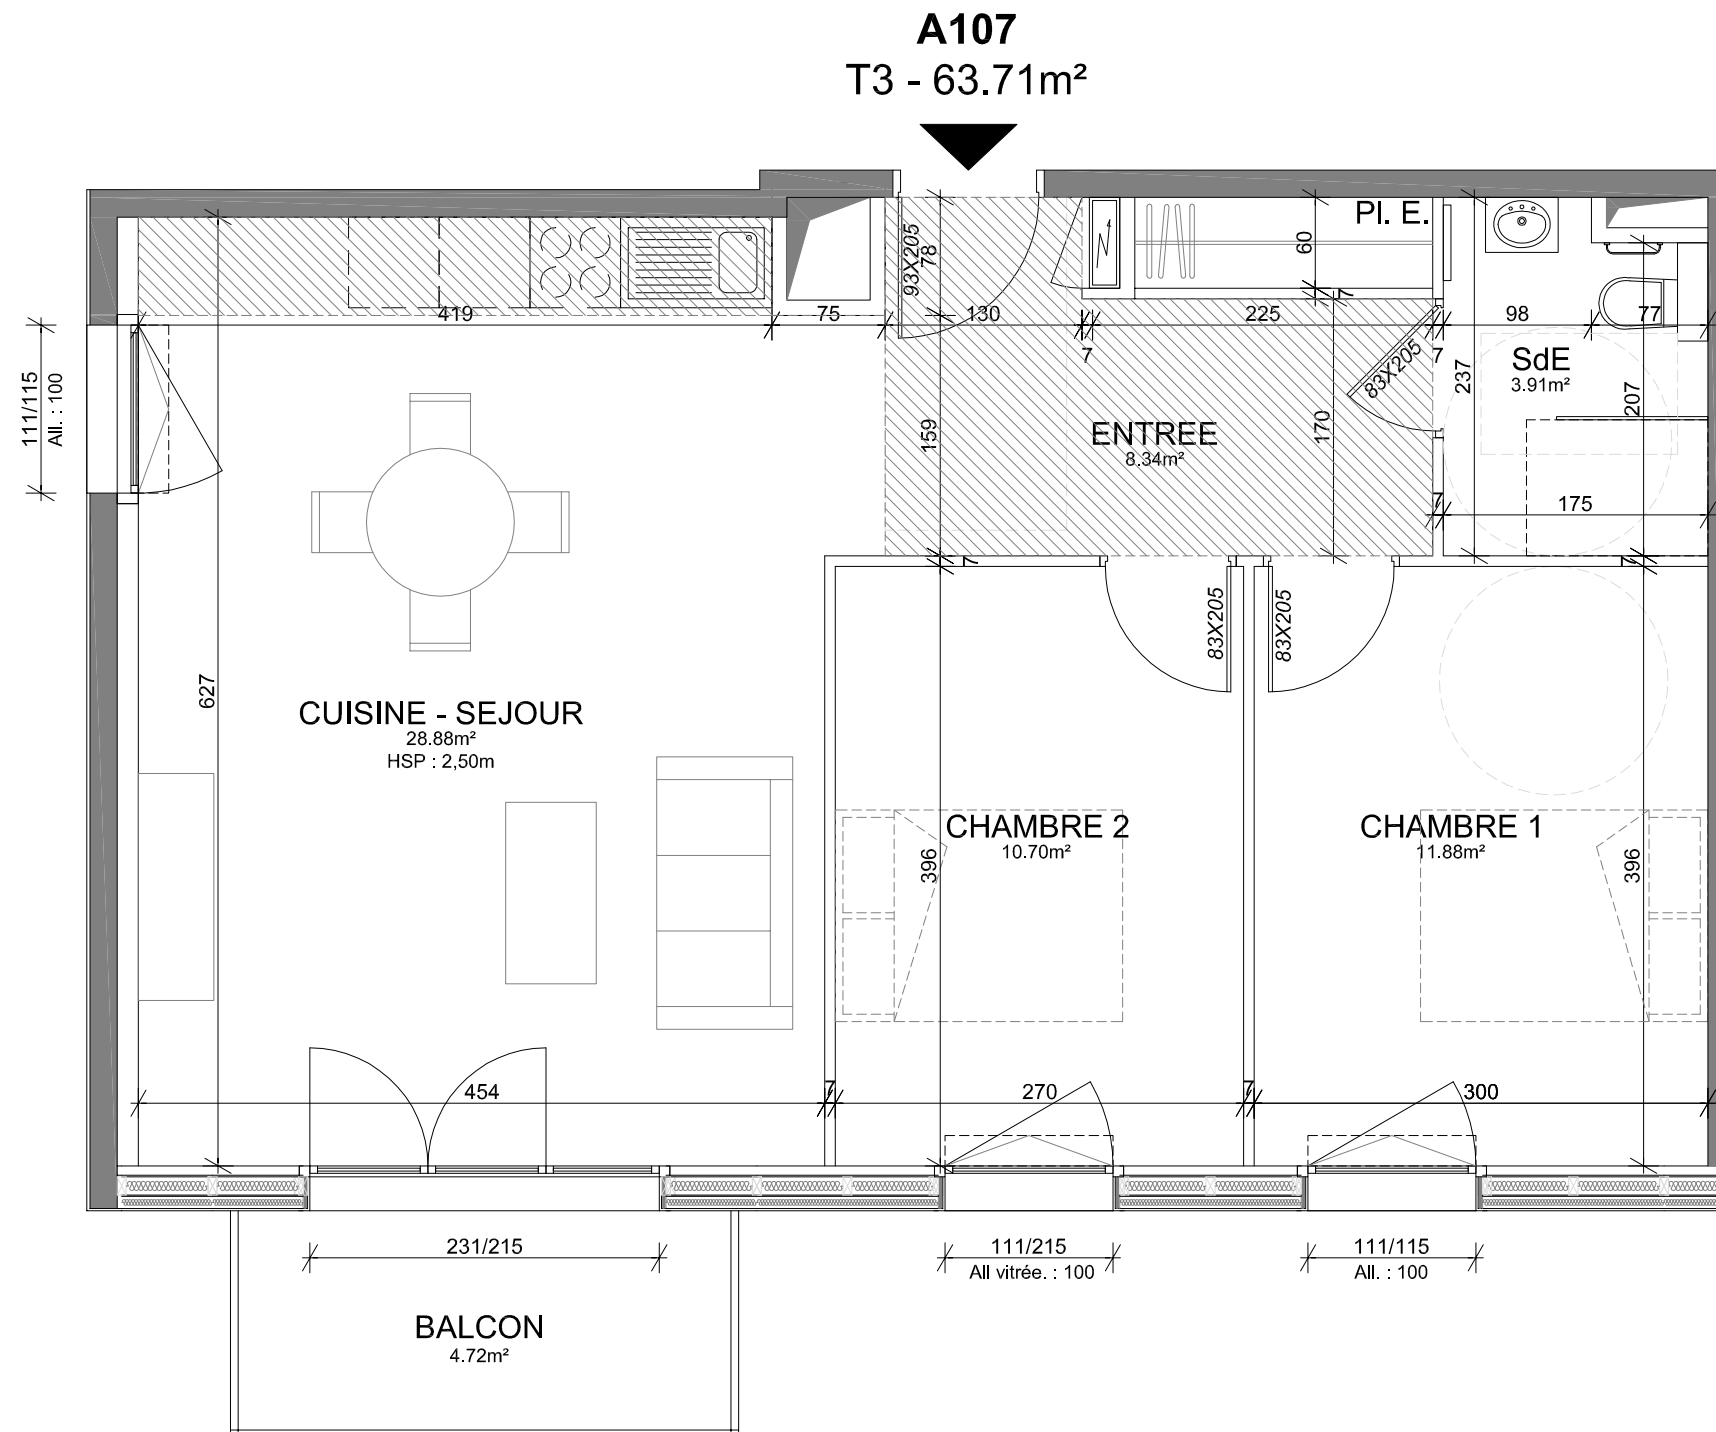

TABLEAU DES SURFACES HABITABLES

SEJOUR + CUISINE	28.88m ²
CHAMBRE 1	11.88m ²
CHAMBRE 2	10.70m ²
SDE + WC	3.91m ²
ENTREE + PL	8.34m ²
TOTAL	63.71m²
BALCON	4.72m ²

PLAN DE REPERAGE

Echelle 1/50ème