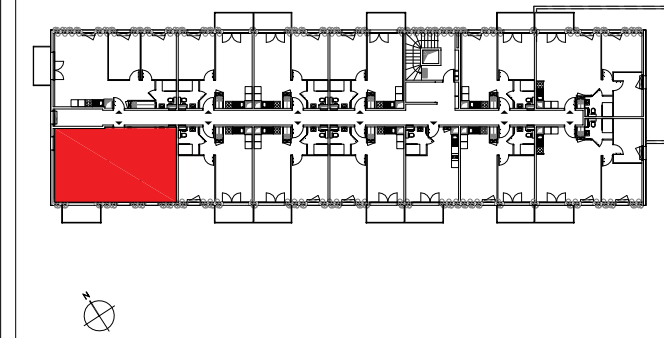

TABLEAU DES SURFACES HABITABLES

SEJOUR + CUISINE	28.88m ²
CHAMBRE 1	11.88m ²
CHAMBRE 2	10.70m ²
SDE + WC	3.91m ²
ENTREE + PL	8.34m ²
TOTAL	63.71m²
BALCON	4.72m ²

PLAN DE REPERAGE

Echelle 1/50ème