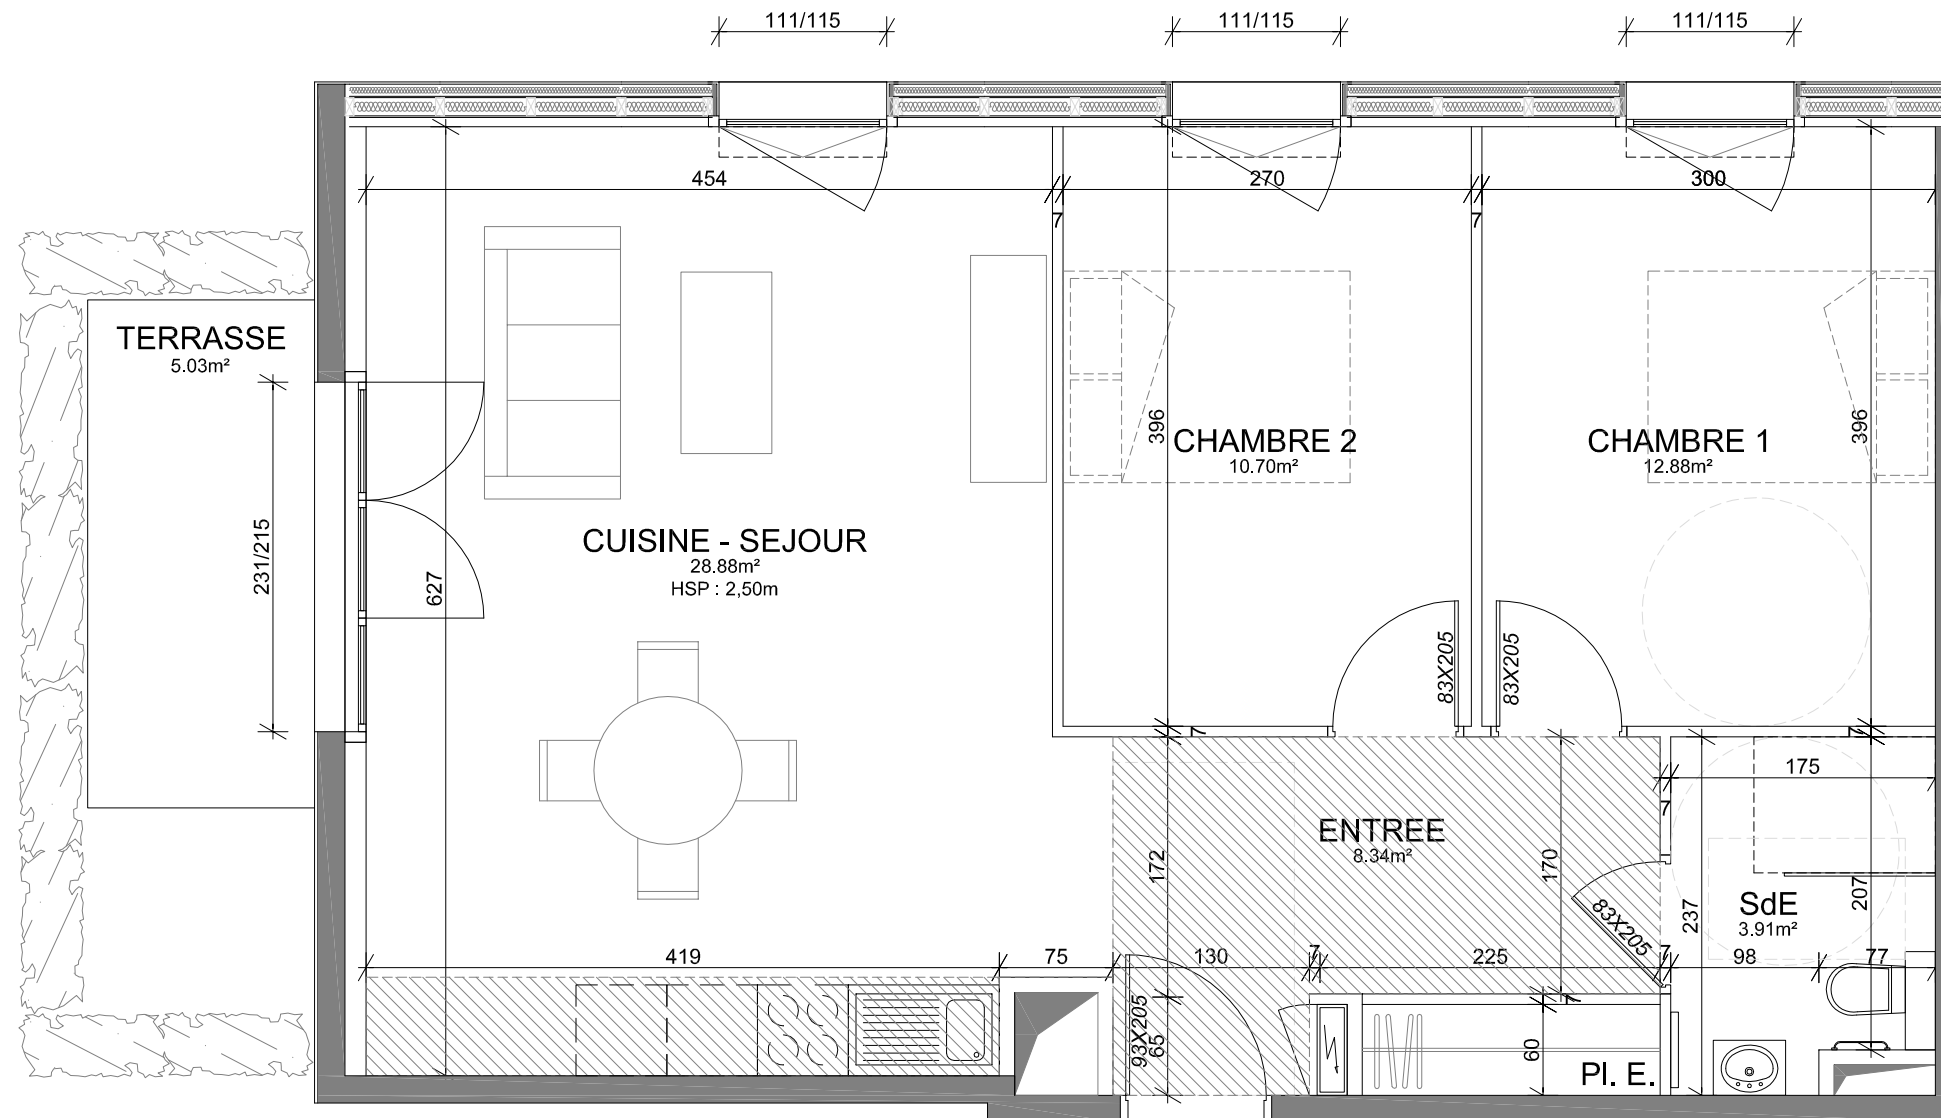

TABLEAU DES SURFACES HABITABLES

SEJOUR + CUISINE	28.88m ²
CHAMBRE 1	11.88m ²
CHAMBRE 2	10.70m ²
ENTREE + PL	8.34m ²
SDE + WC	3.91m ²
TOTAL	63.71m²
TERRASSE	5.03m ²

PLAN DE REPERAGE

A008
T3 - 63.71m²

Echelle 1/50ème