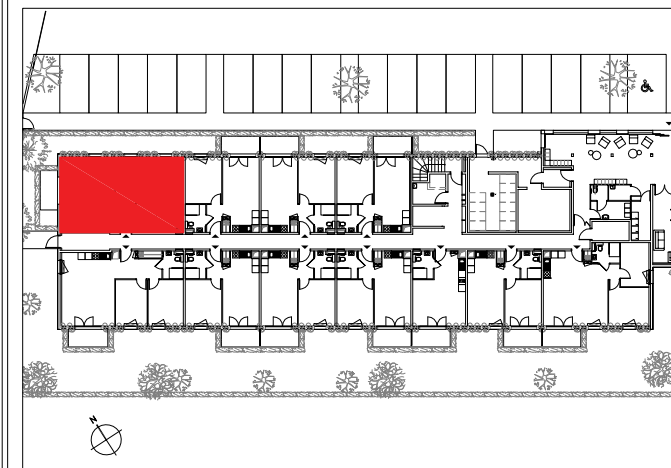

TABLEAU DES SURFACES HABITABLES

SEJOUR + CUISINE	28.88m ²
CHAMBRE 1	11.88m ²
CHAMBRE 2	10.70m ²
ENTREE + PL	8.34m ²
SDE + WC	3.91m ²
TOTAL	63.71m²
TERRASSE	5.03m ²

PLAN DE REPERAGE

A008
T3 - 63.71m²

Echelle 1/50ème