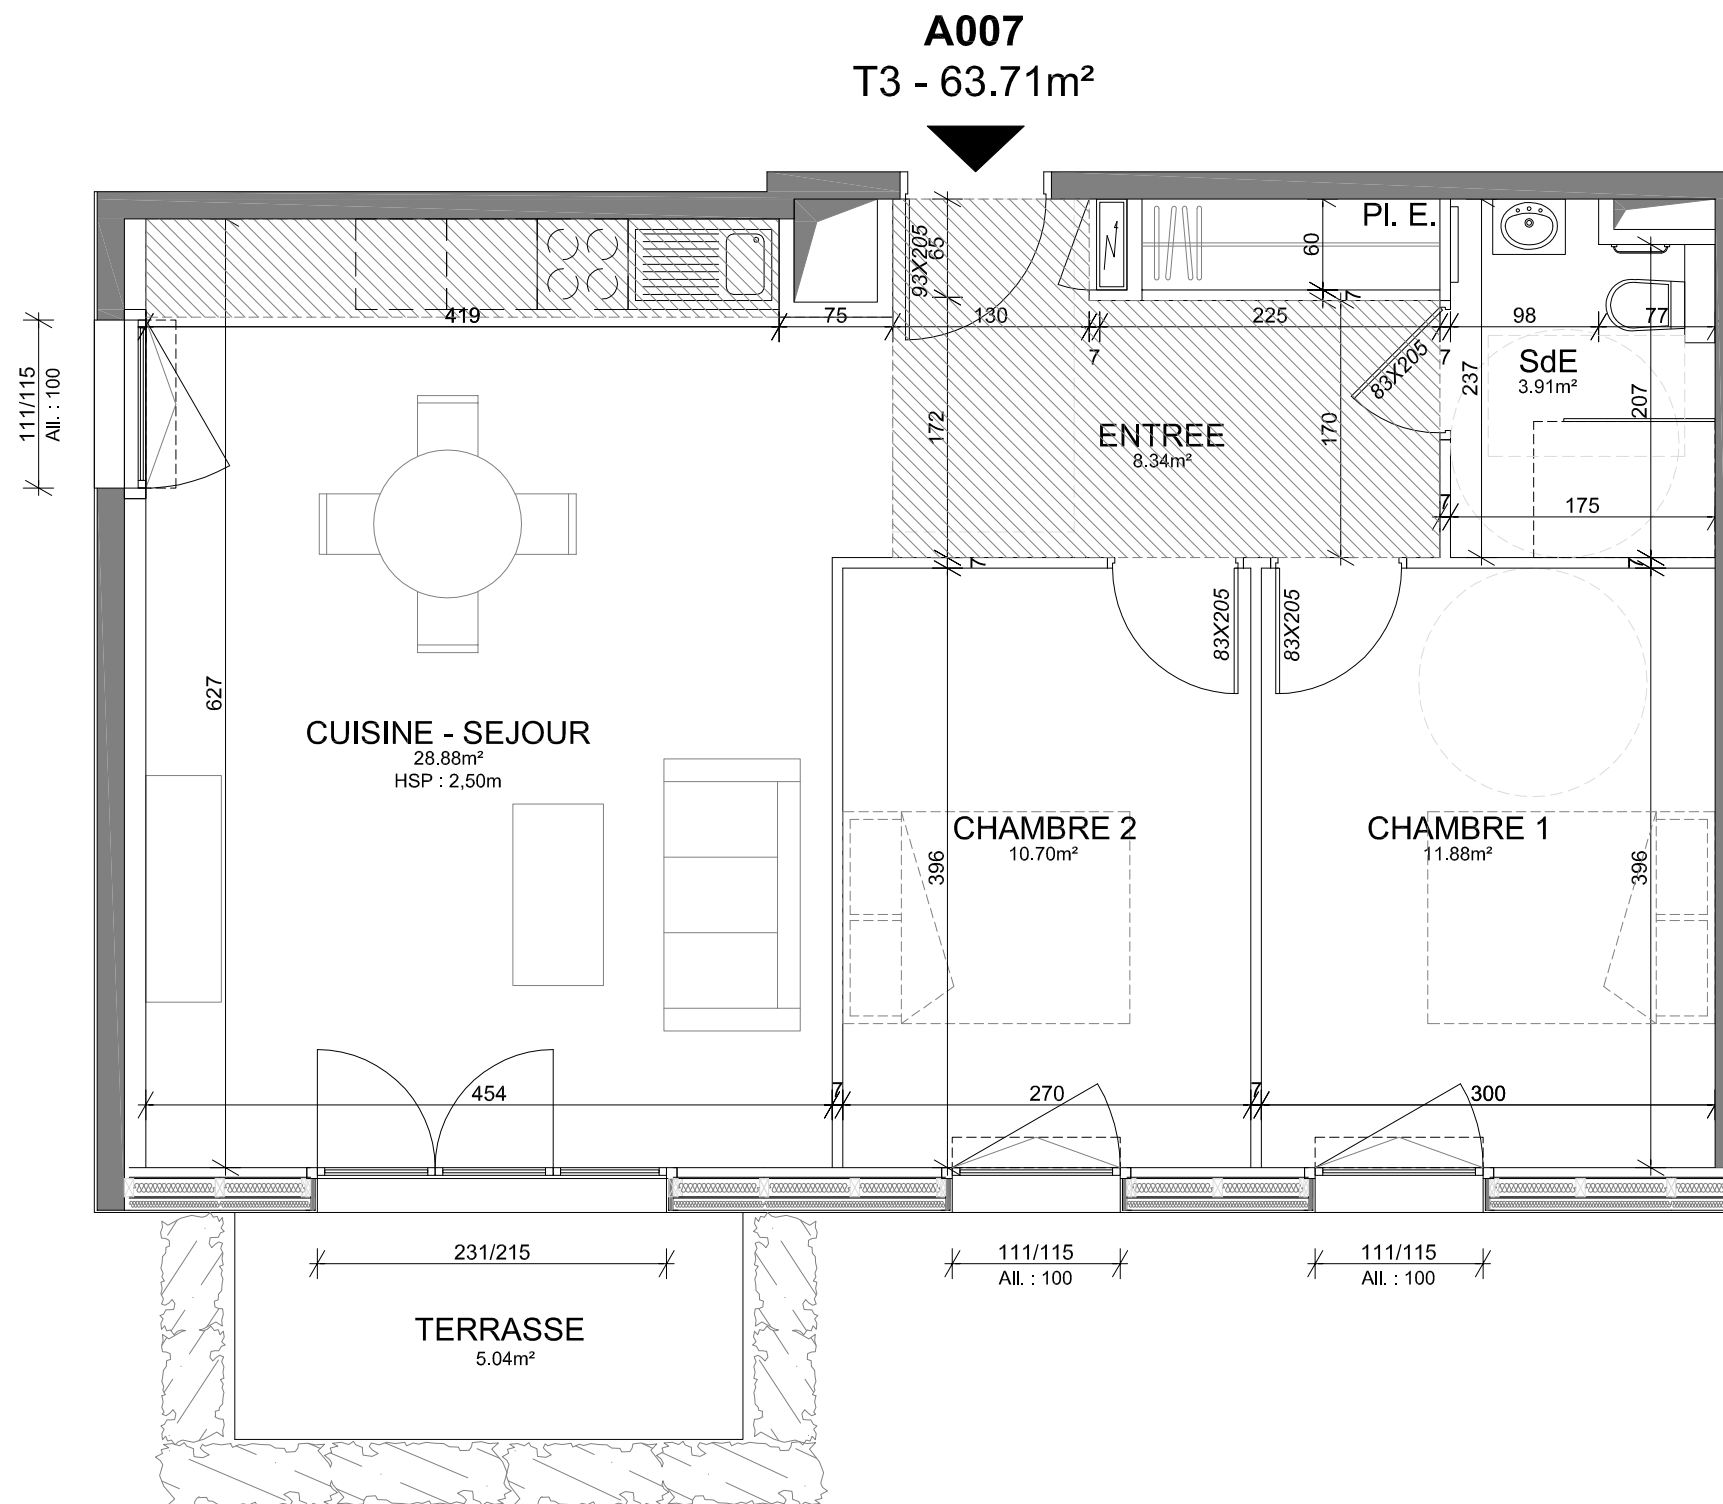

"RESIDENCE LES PASTORALES"

3, rue du maréchal Leclerc
28600 LUISANT

SNC LUISANT
93 avenue Henri Fréville
35200 RENNES

Bâtiment A

Logement A007

RDC

T3

TABLEAU DES SURFACES HABITABLES

SEJOUR + CUISINE	28.88m ²
CHAMBRE 1	11.88m ²
CHAMBRE 2	10.70m ²
ENTREE + PL	8.34m ²
SDE + WC	3.91m ²
TOTAL	63.71m²
TERRASSE	5.04m ²

PLAN DE REPERAGE

Echelle 1/50ème

KABANE

LES BUREAUX DU SILLON
8, avenue des Thébaudières
26ème Etage - Aile B
44800 SAINT-HERBLAIN
Tél : 02.85.52.84.93
contact@kabane-architecture.fr