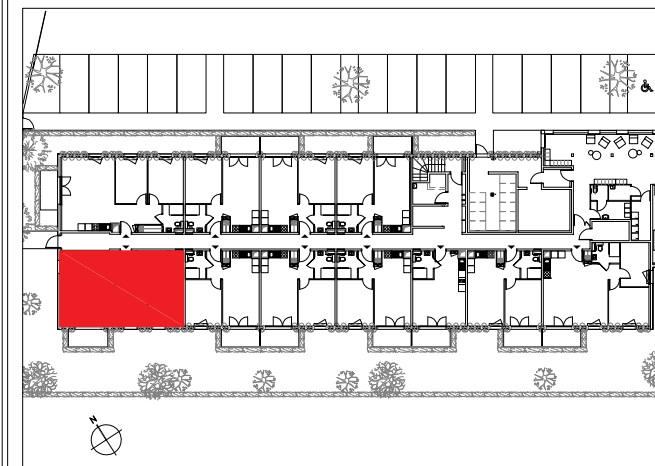

SEJOUR + CUISINE	28.88m ²
CHAMBRE 1	11.88m ²
CHAMBRE 2	10.70m ²
ENTREE + PL	8.34m ²
SDE + WC	3.91m ²
TOTAL	63.71m²
TERRASSE	5.04m ²

PLAN DE REPERAGE

Echelle 1/50ème

KABANE

LES BUREAUX DU SILLON
8, avenue des Thébaudières
26ème Etage - Aile B
44800 SAINT-HERBLAIN
Tél : 02.85.52.84.93
contact@kabane-architecture.fr