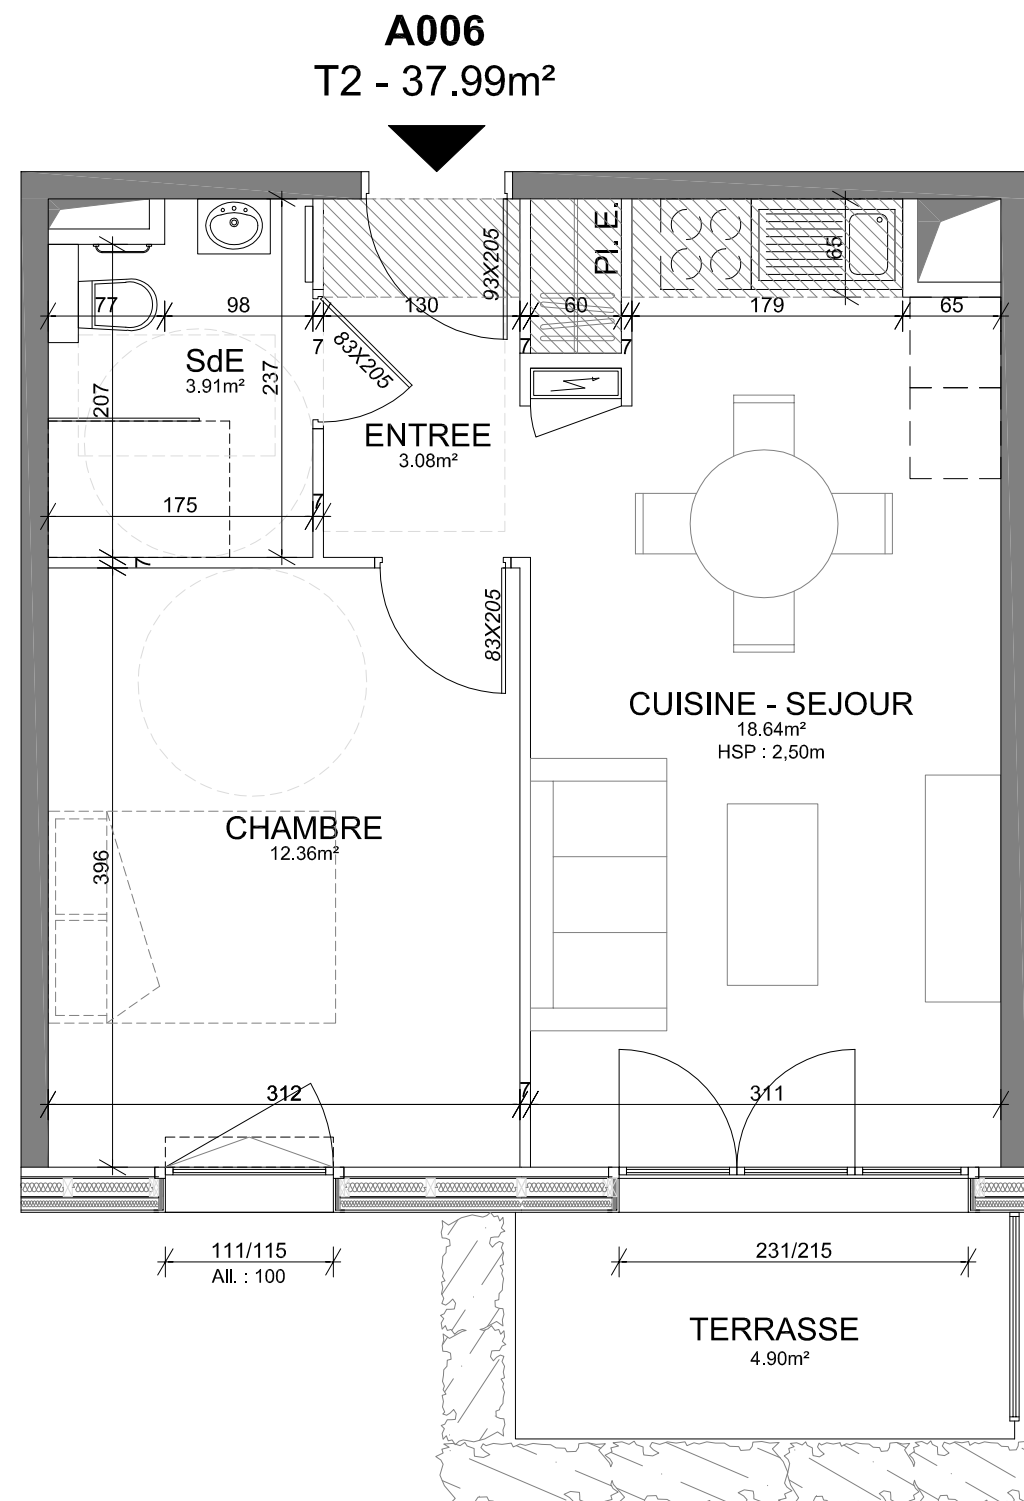

SEJOUR + CUISINE	18.64m ²
CHAMBRE	12.36m ²
ENTREE + PL	3.08m ²
SDE + WC	3.91m ²
TOTAL	37.99m²
TERRASSE	4.90m ²

PLAN DE REPERAGE

Echelle 1/50ème

KABANE

LES BUREAUX DU SILLON
8, avenue des Thébaudières
26ème Etage - Aile B
44800 SAINT-HERBLAIN
Tél : 02.85.52.84.93
contact@kabane-architecture.fr