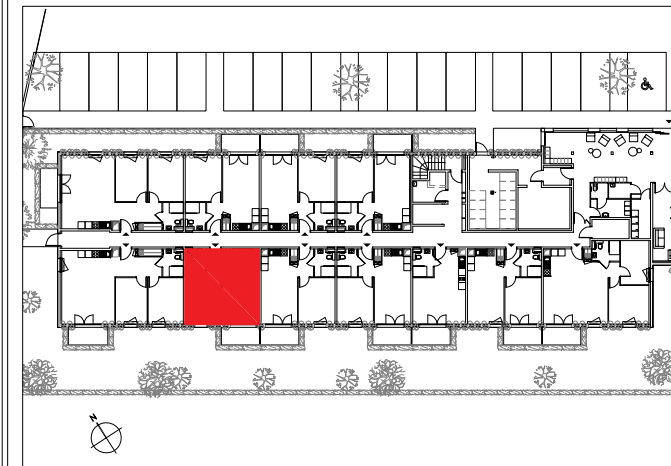

SEJOUR + CUISINE	18.64m ²
CHAMBRE	12.36m ²
ENTREE + PL	3.08m ²
SDE + WC	3.91m ²
TOTAL	37.99m²
TERRASSE	4.90m ²

PLAN DE REPERAGE

Echelle 1/50ème

KABANE

LES BUREAUX DU SILLON
8, avenue des Thébaudières
26ème Etage - Aile B
44800 SAINT-HERBLAIN
Tél : 02.85.52.84.93
contact@kabane-architecture.fr