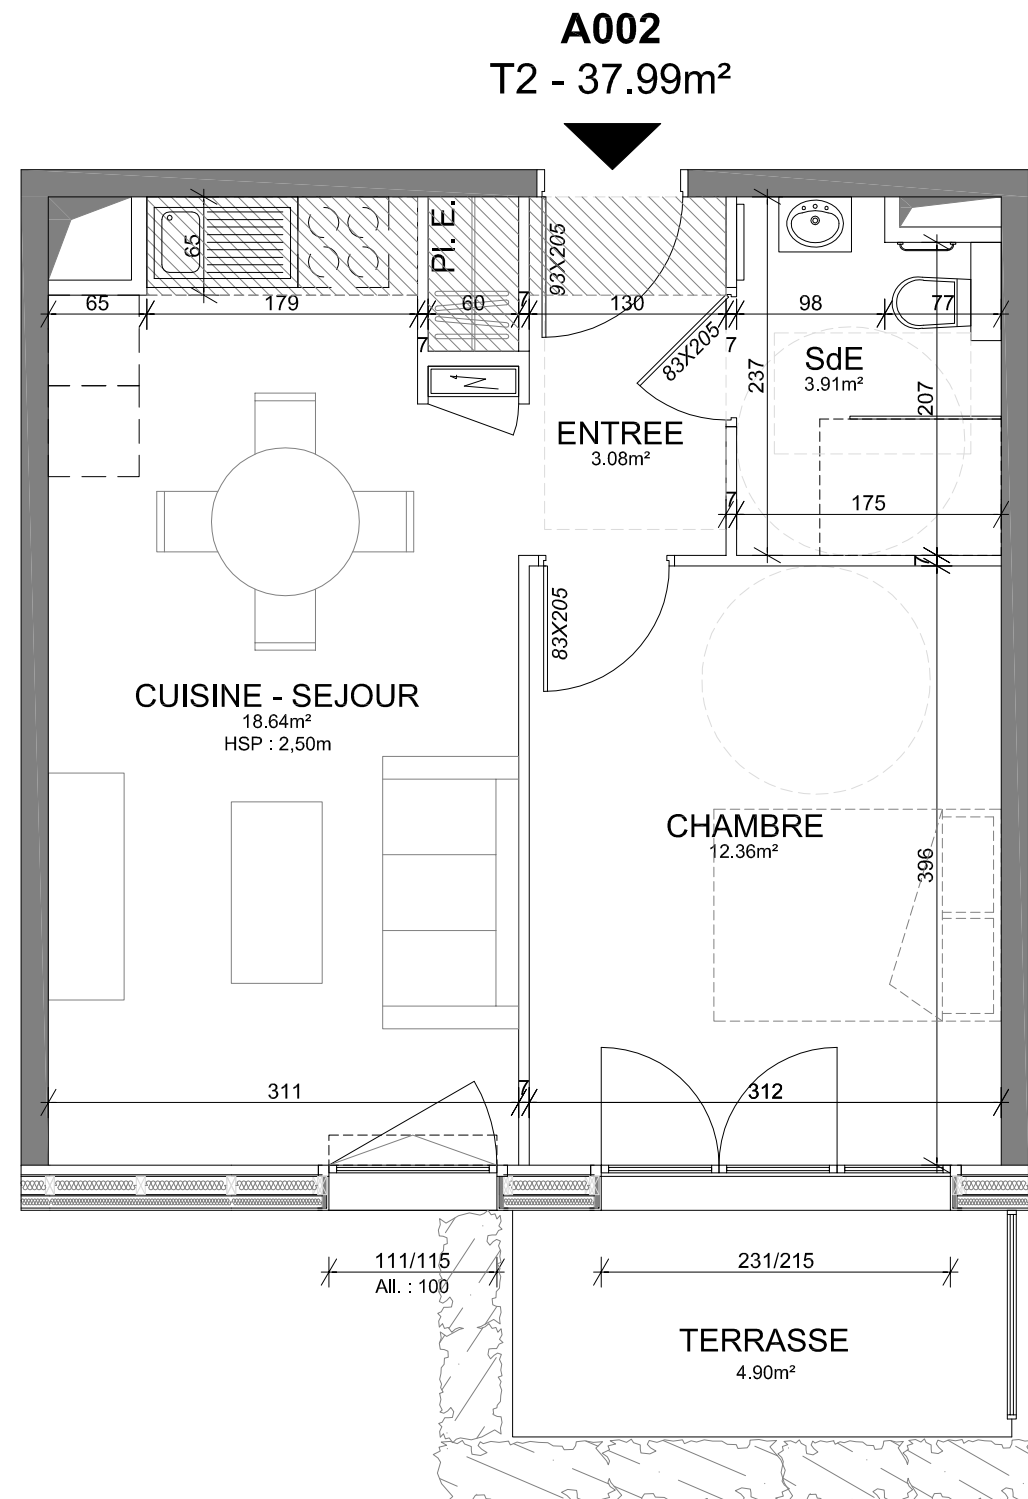

SEJOUR + CUISINE	18.64m ²
CHAMBRE	12.36m ²
ENTREE + PL	3.08m ²
SDE + WC	3.91m ²
TOTAL	37.99m²
TERRASSE	4.90m ²

PLAN DE REPERAGE

Echelle 1/50ème

KABANE

LES BUREAUX DU SILLON
8, avenue des Thébaudières
26ème Etage - Aile B
44800 SAINT-HERBLAIN
Tél : 02.85.52.84.93
contact@kabane-architecture.fr