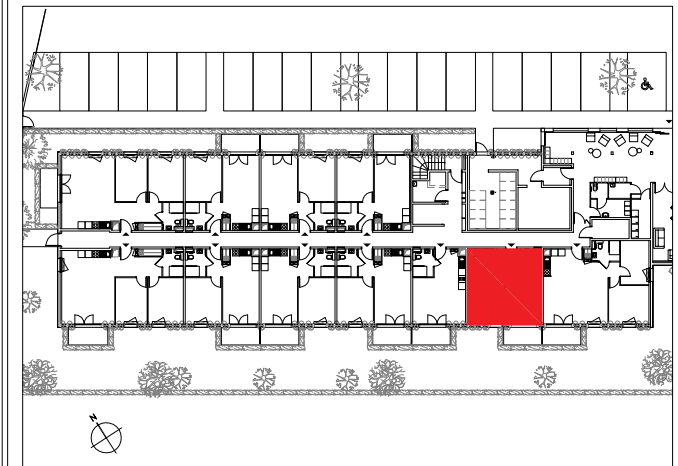

SEJOUR + CUISINE	18.64m ²
CHAMBRE	12.36m ²
ENTREE + PL	3.08m ²
SDE + WC	3.91m ²
TOTAL	37.99m²
TERRASSE	4.90m ²

PLAN DE REPERAGE

Echelle 1/50ème

KABANE

LES BUREAUX DU SILLON
8, avenue des Thébaudières
26ème Etage - Aile B
44800 SAINT-HERBLAIN
Tél : 02.85.52.84.93
contact@kabane-architecture.fr