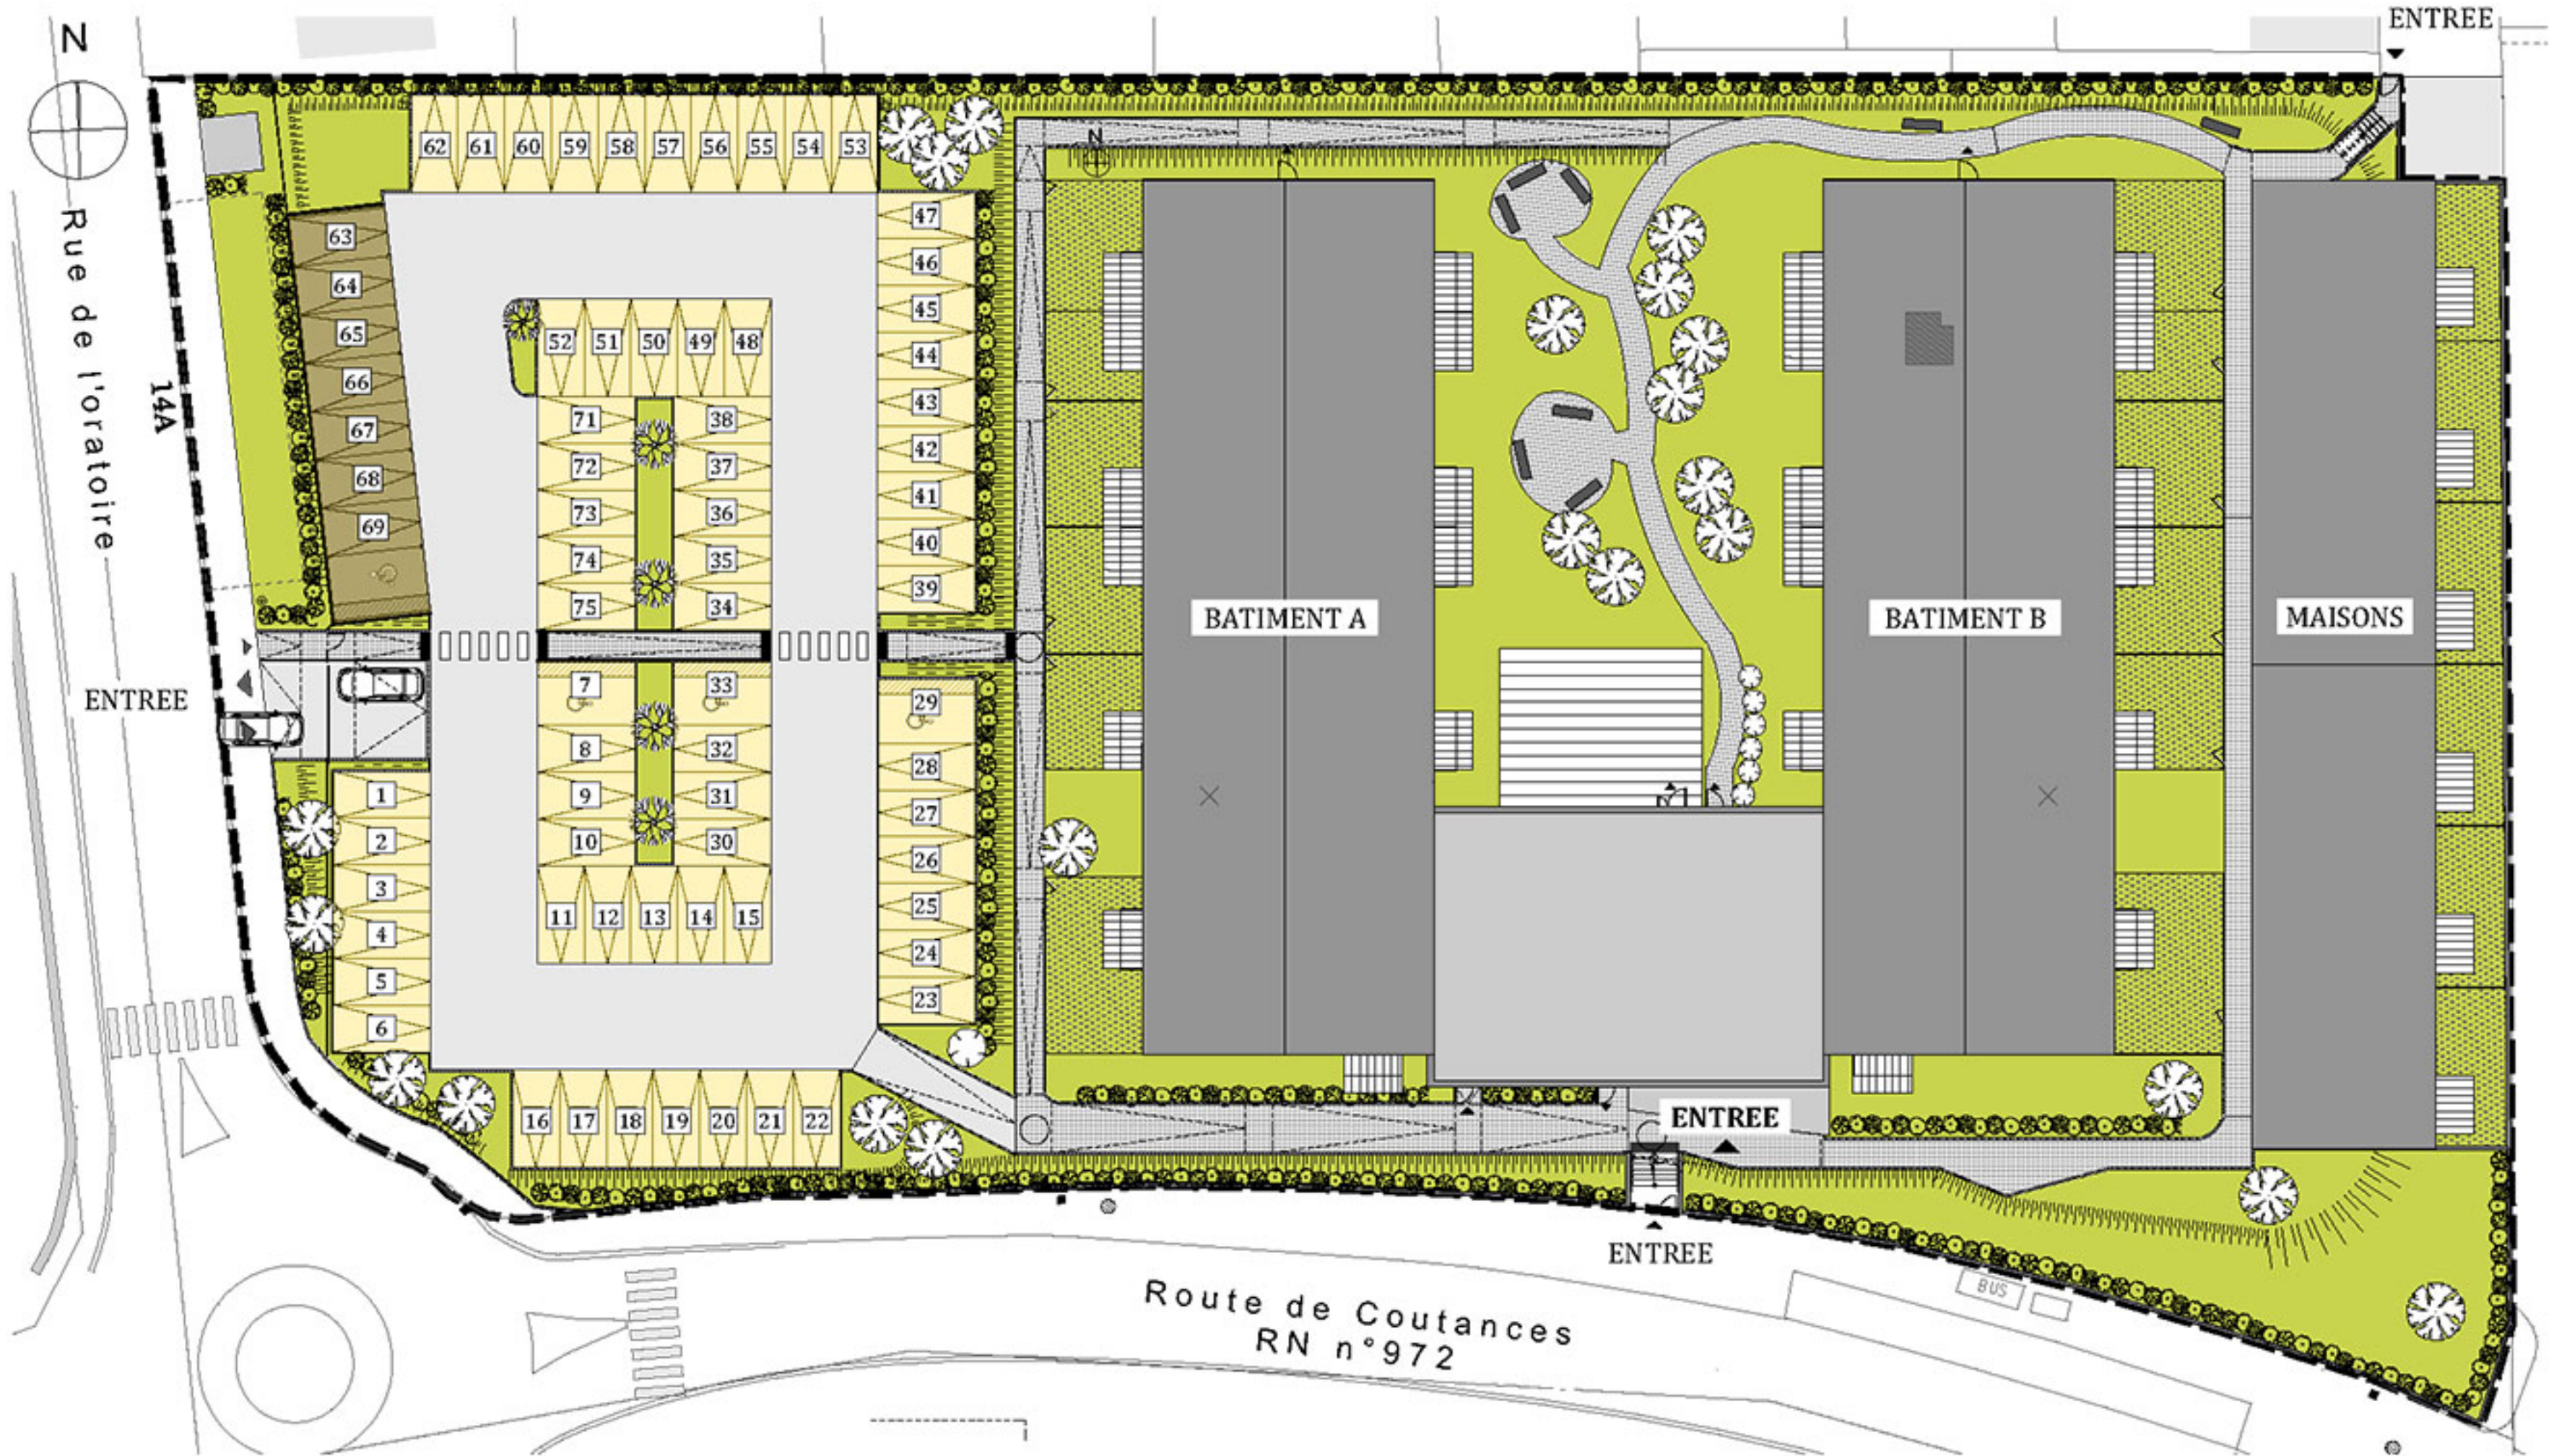

"RESIDENCE LES PASTORALES"

14 A Rue de l'Oratoire,
50180 Agneaux

SNC AGNEAUX
Maître d'ouvrage
93 avenue Henri Fréville,
35207 RENNES

LUDOVIC ALEXANDRE ARCHITECTE
Architecte
1 quai Lamennais, 35000 Rennes
02 99 77 97 02

PLAN DE MASSE ET DE STATIONNEMENT

Nota: Les surfaces indiquées pourront varier légèrement en fonction des impératifs de construction. Des modifications mineures ou des aménagements de détails nécessaires pour des raisons d'ordre technique ou administratif pourront être reportés sur les plans. Les meubles sont représentés à titre indicatif.