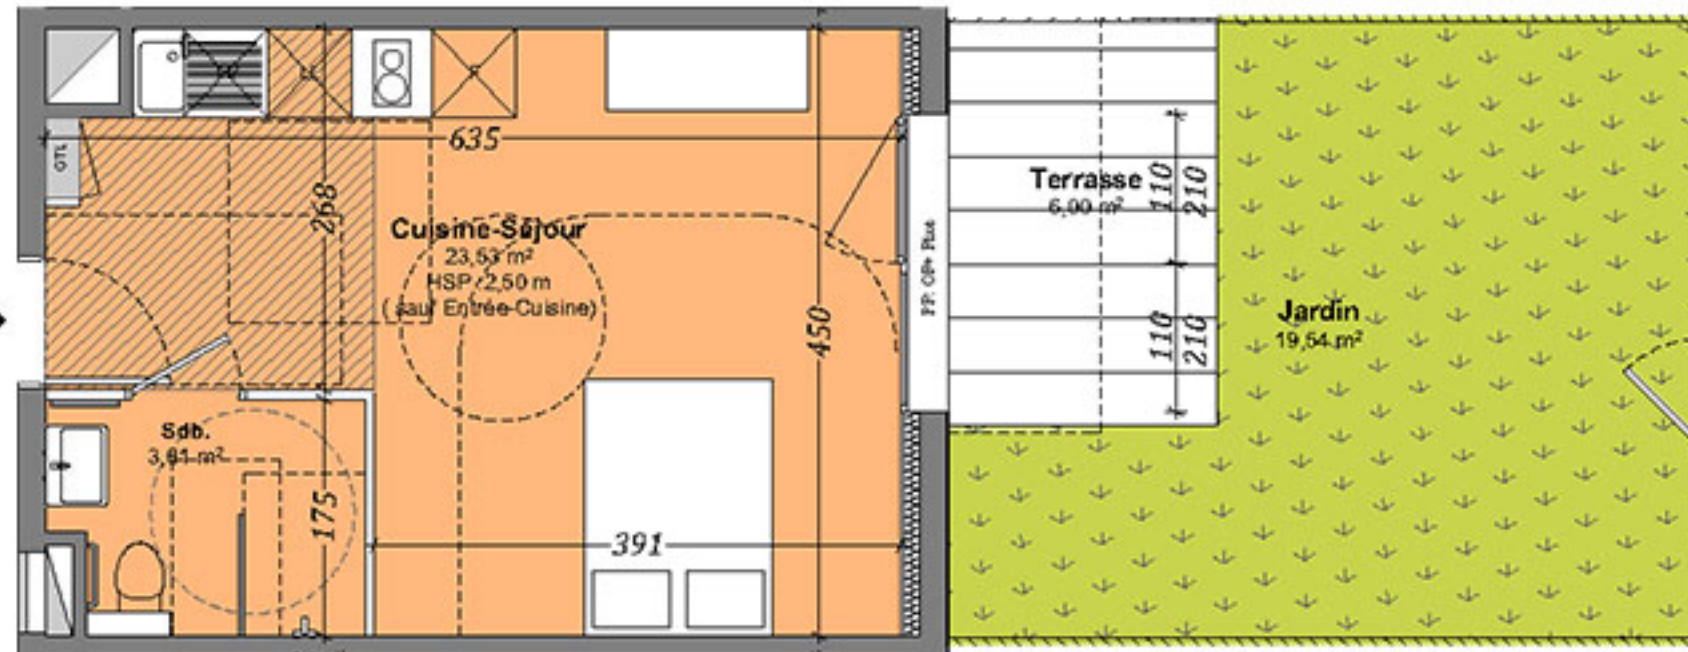

Logement B009

RDC

T1

TABLEAU DES SURFACES HABITABLES

Etages	Pièces	m2 sols
<i>Rez-de-chaussée</i>		
	Cuisine-Séjour	23,53
	Sdb.	3,81
		27.34 m²

TERRASSE	6.00 m ²
JARDIN	19.54 m ²

B009
T1 27.34 m²

Légende:
PF: porte-fenêtre
FE: Fenêtre
All: Allège
OF: Ouvrant à la française

Echelle: 1/100 ème

PLAN DE REPERAGE