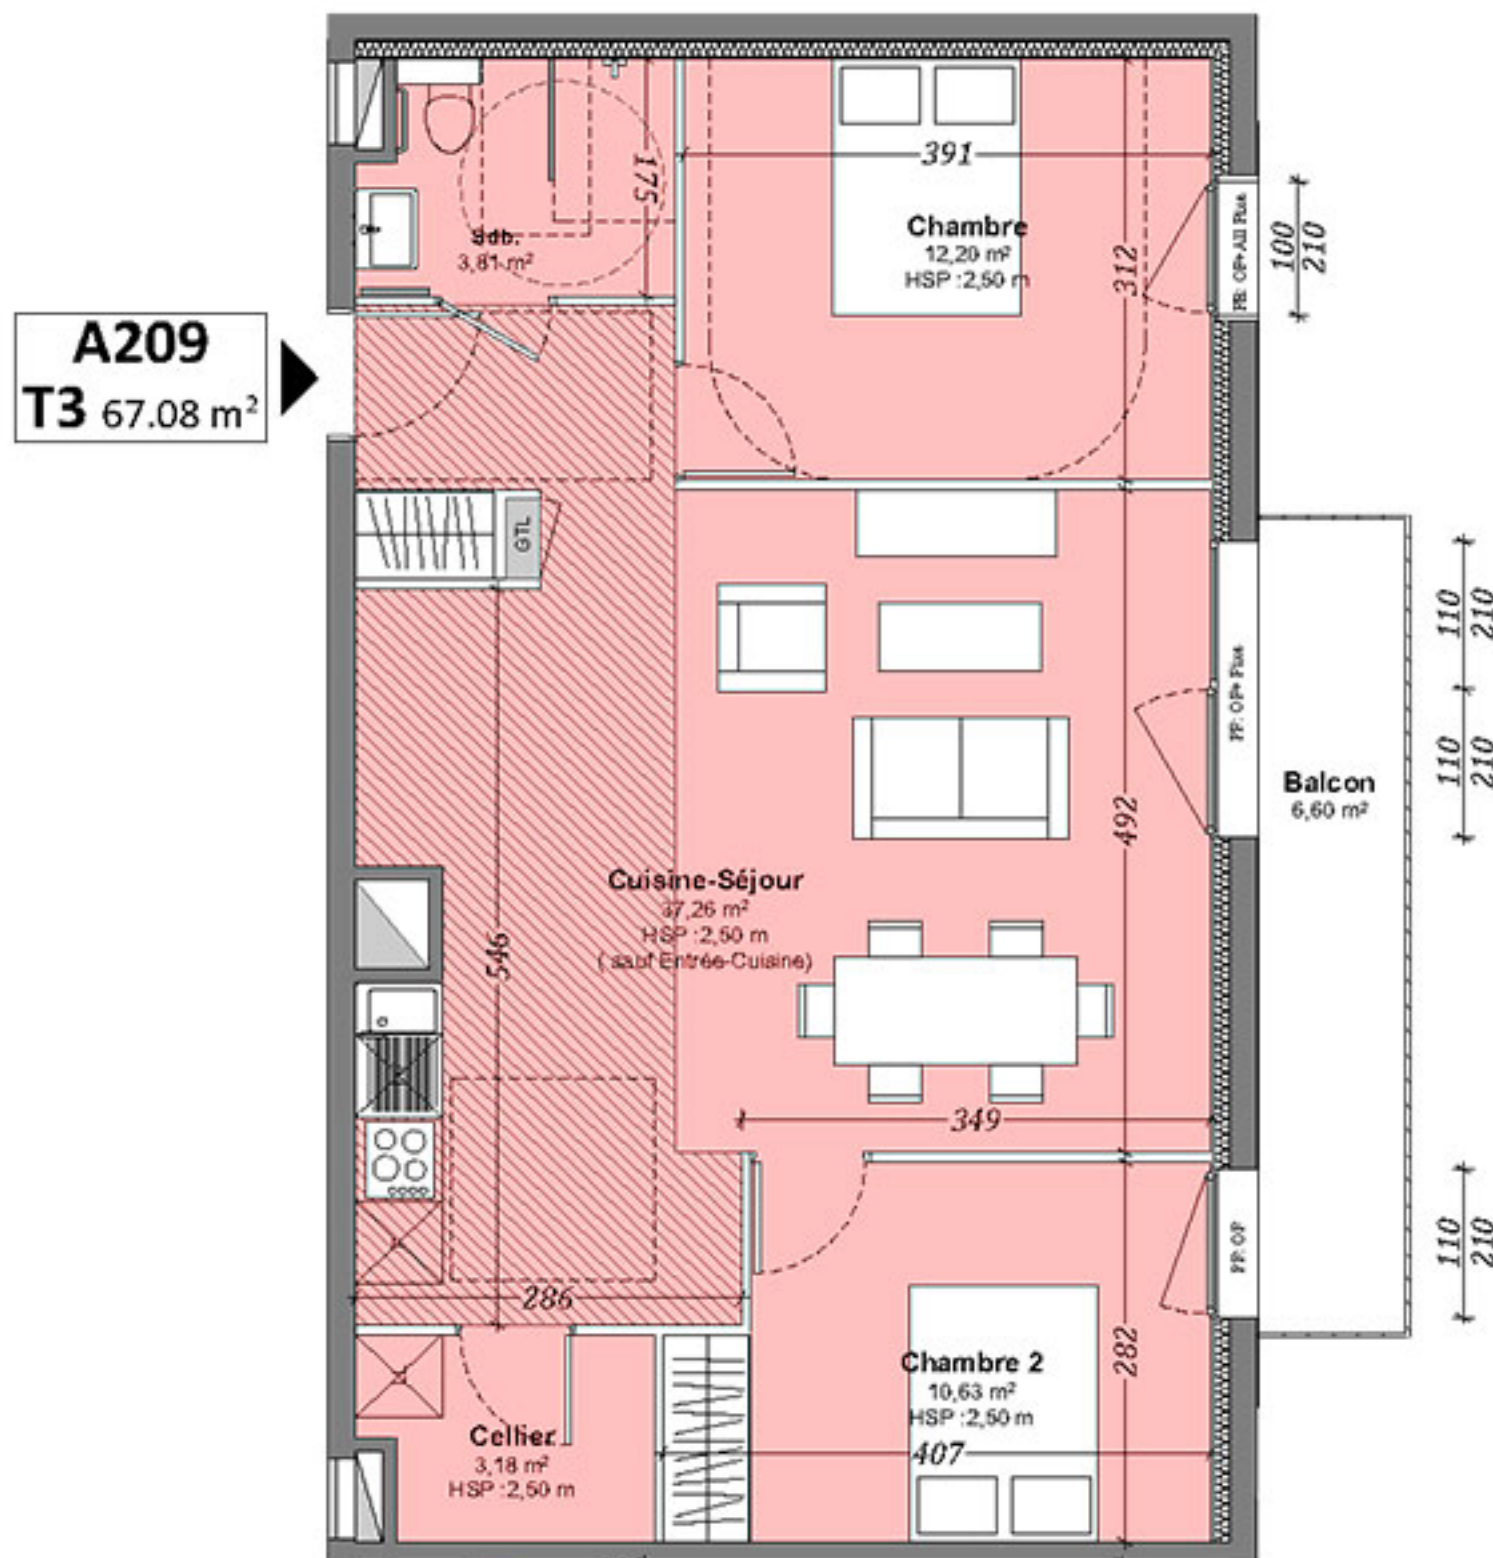

N

**Légende:**  
PF: porte-fenêtre  
FE: Fenêtre  
All: Allège  
OF: Ouvrant à la française

Echelle: 1/100 ème

## Logement A209

Etage 2 T3

### TABLEAU DES SURFACES HABITABLES

Etages	Pièces	m2 sols
<i>Etage 2</i>		
	Cellier	3,18
	Chambre	12,20
	Chambre 2	10,63
	Cuisine-Séjour	37,26
	Sdb.	3,81
		<b>67,08 m<sup>2</sup></b>

BALCON 6,60 m<sup>2</sup>