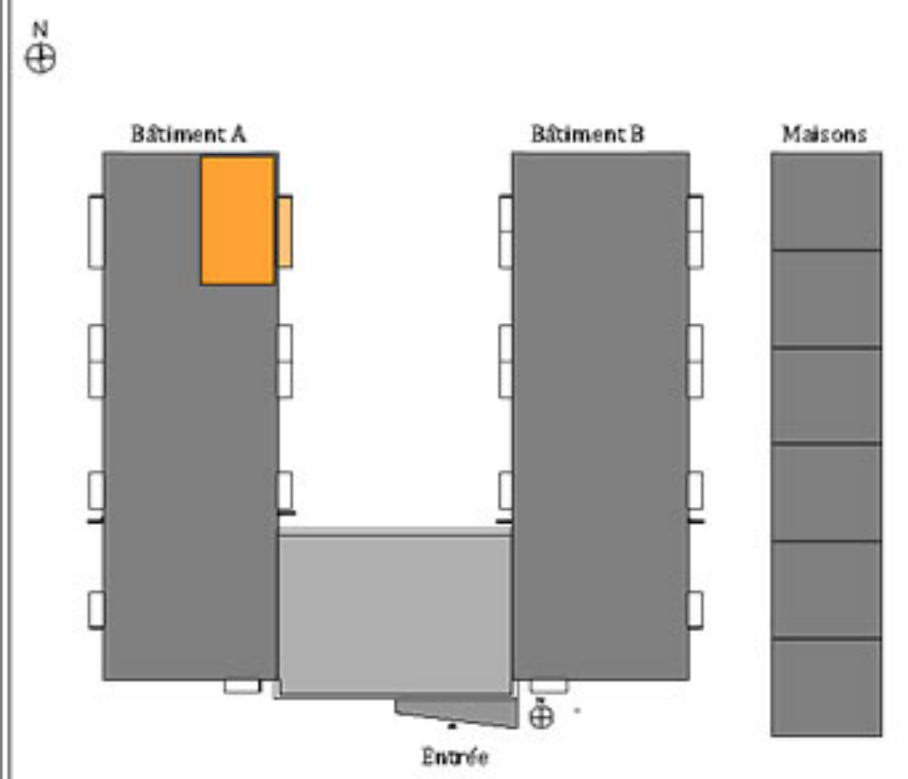

**A109**  
**T3 67.08 m<sup>2</sup>**

**Légende:**  
PF: porte-fenêtre  
FE: Fenêtre  
All: Allège  
OF: Ouvrant à la française

Logement A109	
Etage 1	T3

### TABLEAU DES SURFACES HABITABLES

Etages	Pièces	m2 sols
<i>Etage 1er</i>		
	Cellier	3,18
	Chambre	12,20
	Chambre 2	10,63
	Cuisine-Séjour	37,26
	Sdb.	3,81
		<b>67.08 m<sup>2</sup></b>
<b>BALCON</b>		<b>6.60 m<sup>2</sup></b>

### PLAN DE REPERAGE

Nota: Les surfaces indiquées pourront varier légèrement en fonction des impératifs de construction. Des modifications mineures ou des aménagements de détails nécessaires pour des raisons d'ordre technique ou administratif pourront être reportés sur les plans. Les meubles sont représentés à titre indicatif.