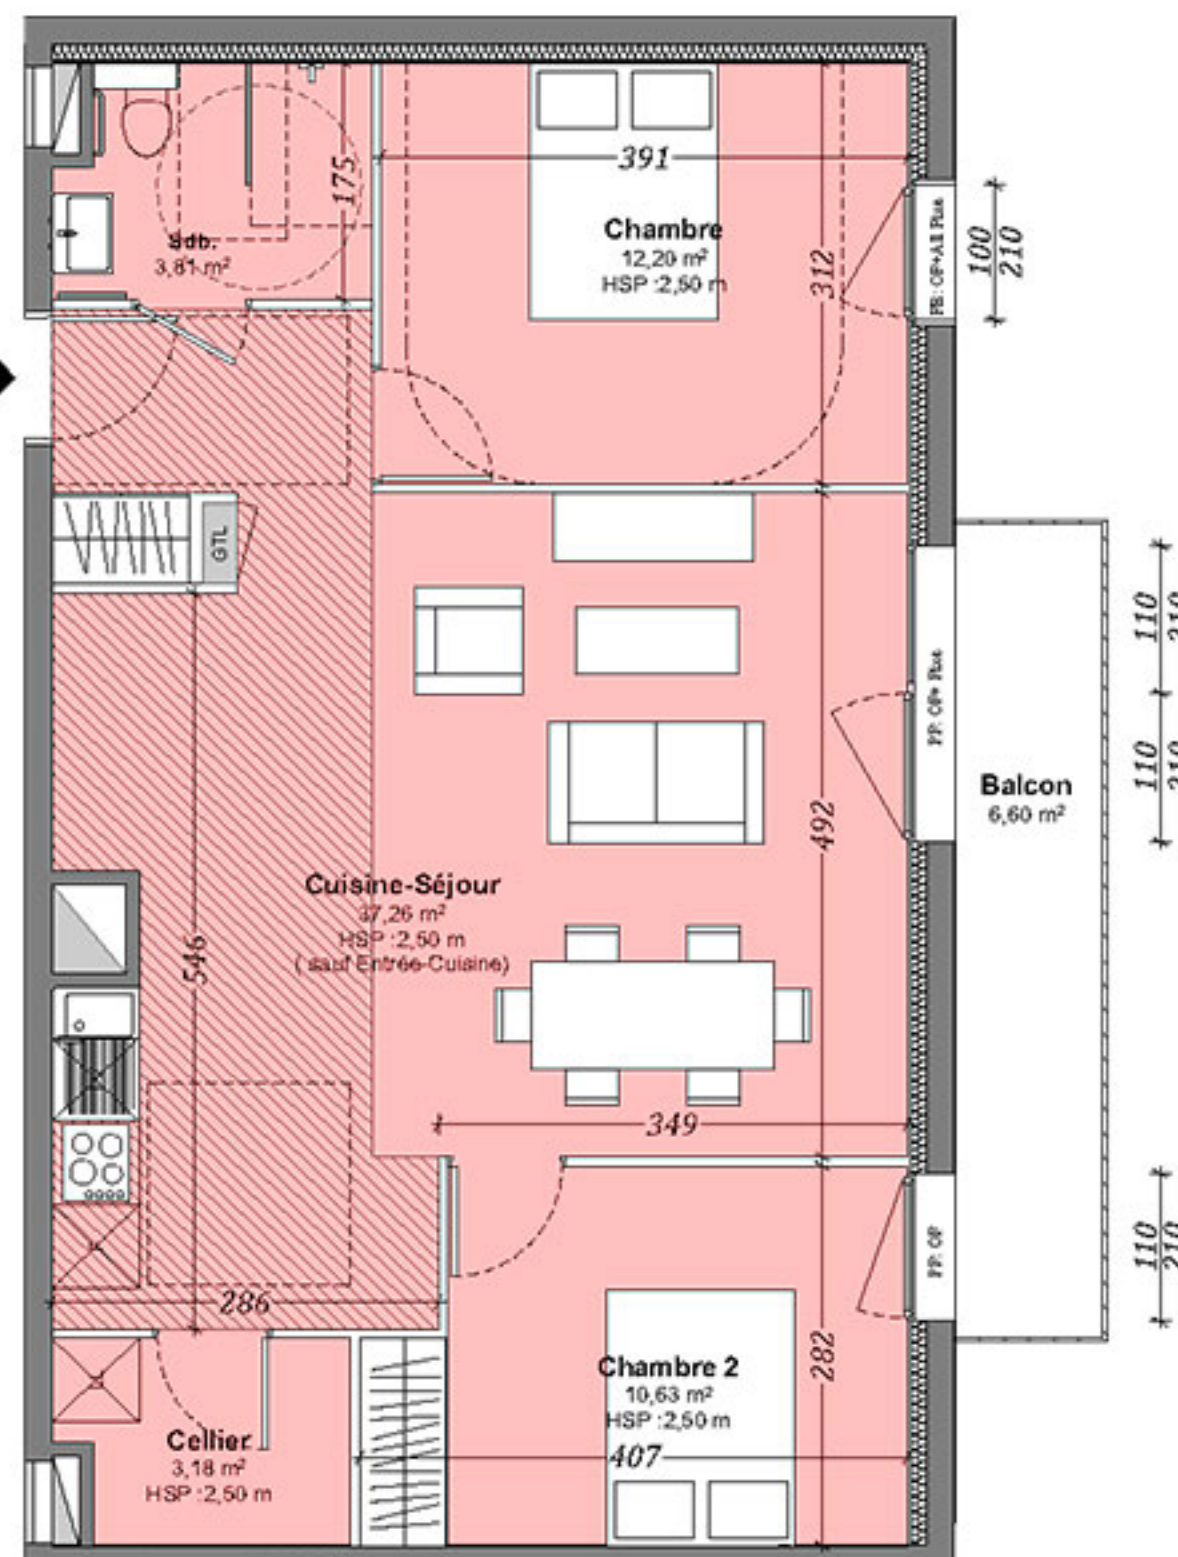

**A109**  
**T3 67.08 m<sup>2</sup>**

**Légende:**  
PF: porte-fenêtre  
FE: Fenêtre  
All: Allège  
OF: Ouvrant à la française

Logement A109	
Etage 1	T3

### TABLEAU DES SURFACES HABITABLES

Etages	Pièces	m2 sols
<i>Etage 1er</i>		
	Cellier	3,18
	Chambre	12,20
	Chambre 2	10,63
	Cuisine-Séjour	37,26
	Sdb.	3,81
		<b>67.08 m<sup>2</sup></b>
<b>BALCON</b>		<b>6.60 m<sup>2</sup></b>

### PLAN DE REPERAGE

Nota: Les surfaces indiquées pourront varier légèrement en fonction des impératifs de construction. Des modifications mineures ou des aménagements de détails nécessaires pour des raisons d'ordre technique ou administratif pourront être reportés sur les plans. Les meubles sont représentés à titre indicatif.