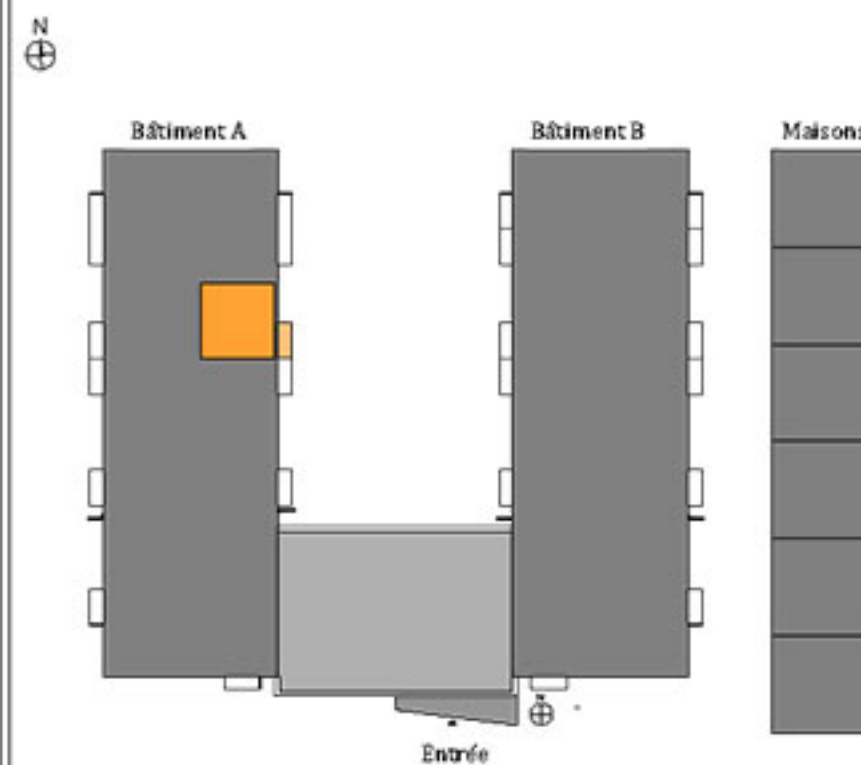

N

Logement A107	
Etage 1	T2

TABLEAU DES SURFACES HABITABLES

Etages	Pièces	m2 sols
<i>Etage 1er</i>		
	Chambre	12,20
	Cuisine-Séjour	22,49
	Sdb.	3,81
		38,50 m²

BALCON	3,30 m ²
--------	---------------------

PLAN DE REPERAGE

Légende:
PF: porte-fenêtre
FE: Fenêtre
All: Allège
OF: Ouvrant à la française

Echelle: 1/100 ème

Nota: Les surfaces indiquées pourront varier légèrement en fonction des impératifs de construction.
Des modifications mineures ou des aménagements de détails nécessaires pour des raisons d'ordre technique ou administratif pourront être reportés sur les plans. Les meubles sont représentés à titre indicatif.