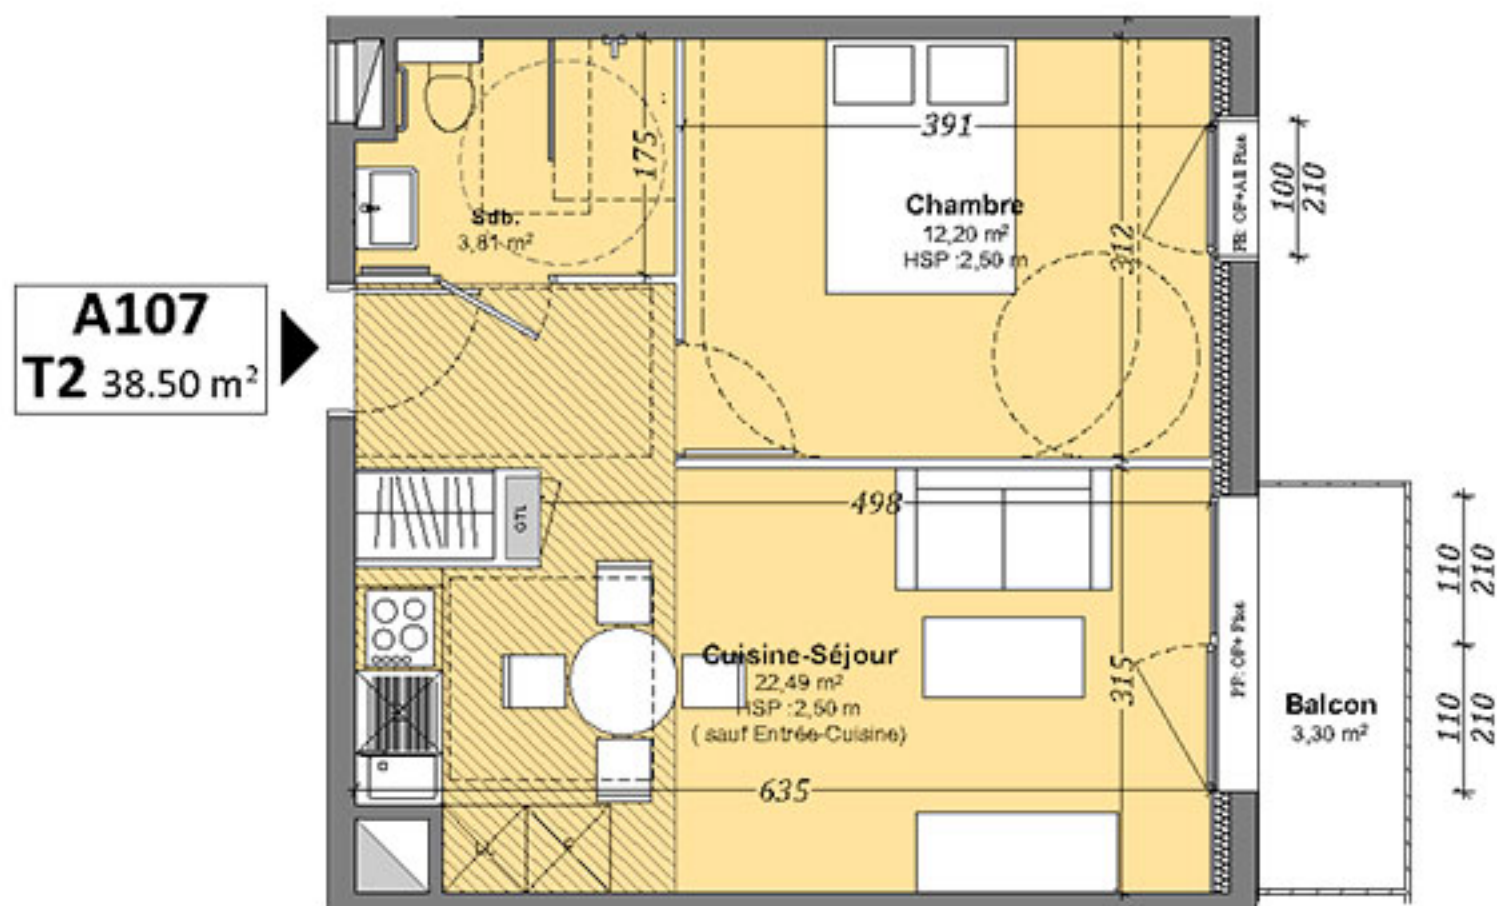

N

Logement A107	
Etage 1	T2

TABLEAU DES SURFACES HABITABLES

Etages	Pièces	m2 sols
<i>Etage 1er</i>		
	Chambre	12,20
	Cuisine-Séjour	22,49
	Sdb.	3,81
		38,50 m²

BALCON	3,30 m ²
--------	---------------------

PLAN DE REPERAGE

Légende:
PF: porte-fenêtre
FE: Fenêtre
All: Allège
OF: Ouvrant à la française

Echelle: 1/100 ème

Nota: Les surfaces indiquées pourront varier légèrement en fonction des impératifs de construction.
Des modifications mineures ou des aménagements de détails nécessaires pour des raisons d'ordre technique ou administratif pourront être reportés sur les plans. Les meubles sont représentés à titre indicatif.