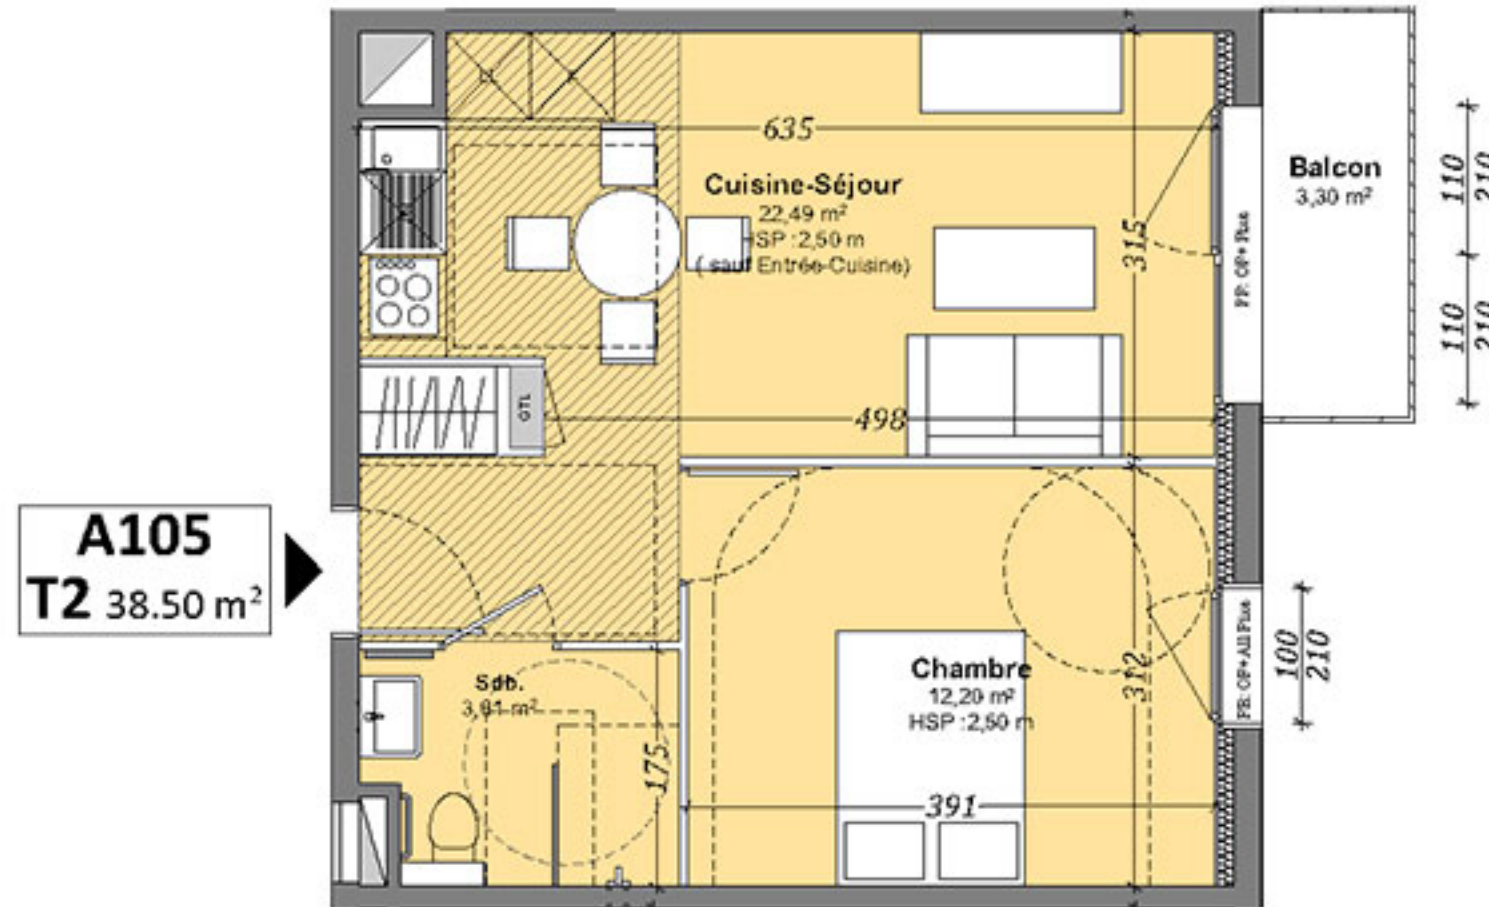

Logement A105	
Etage 1	T2

TABLEAU DES SURFACES HABITABLES

Etages	Pièces	m2 sols
<i>Etage 1er</i>		
	Chambre	12,20
	Cuisine-Séjour	22,49
	Sdb.	3,81
		38,50 m²

BALCON	3,30 m ²
--------	---------------------

PLAN DE REPERAGE

Légende:
PF: porte-fenêtre
FE: Fenêtre
All: Allège
OF: Ouvrant à la française

Echelle: 1/100 ème