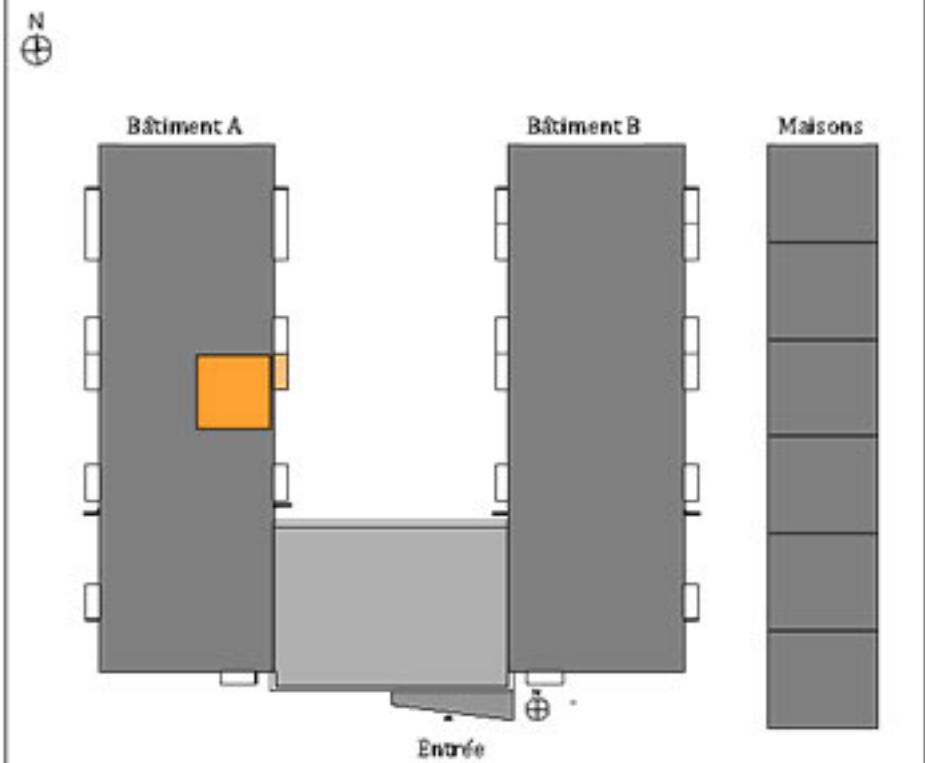

Logement A105	
Etage 1	T2

TABLEAU DES SURFACES HABITABLES

Etages	Pièces	m2 sols
<i>Etage 1er</i>		
	Chambre	12,20
	Cuisine-Séjour	22,49
	Sdb.	3,81
		38,50 m²

BALCON	3,30 m ²
--------	---------------------

PLAN DE REPERAGE

Légende:
PF: porte-fenêtre
FE: Fenêtre
All: Allège
OF: Ouvrant à la française

Echelle: 1/100 ème