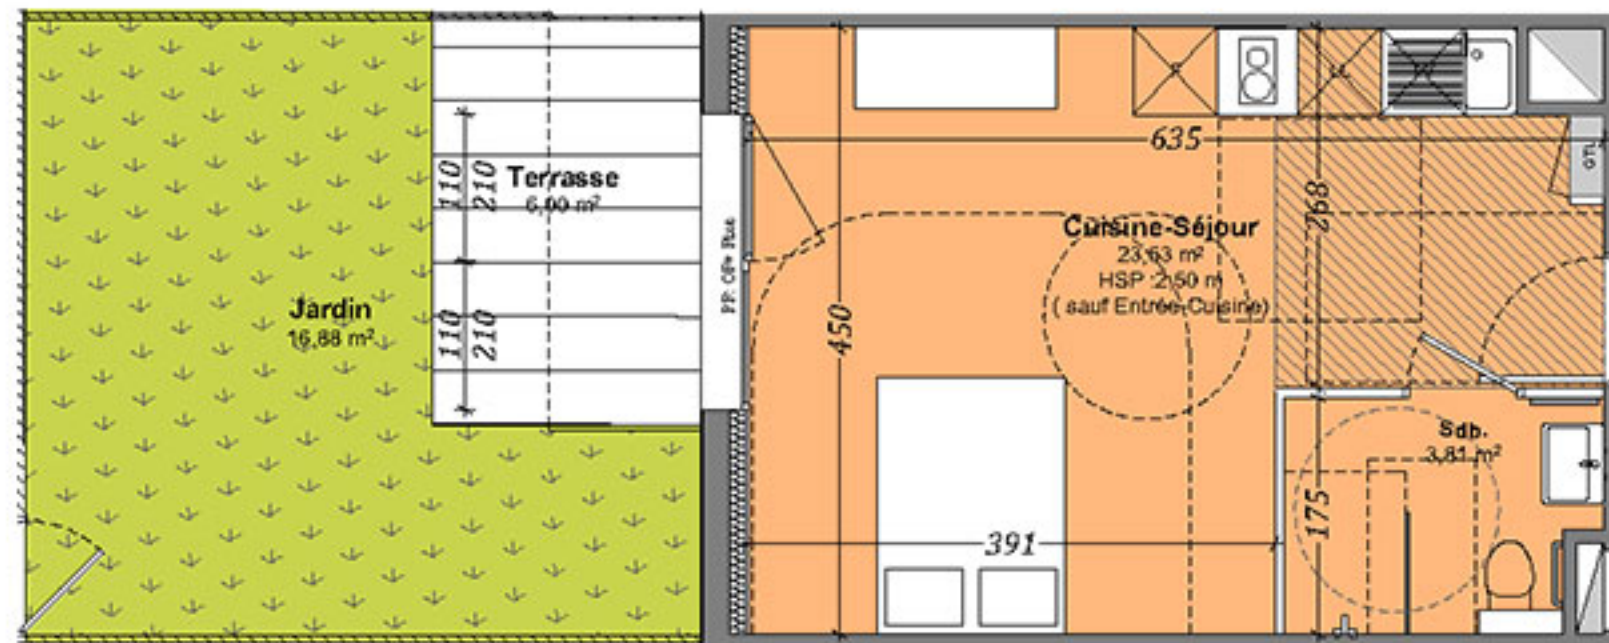

N

A010
T1 27.34 m²

Légende:
PF: porte-fenêtre
FE: Fenêtre
All: Allège
OF: Ouvrant à la française

Echelle: 1/100 ème

Logement A010

RDC

T1

TABLEAU DES SURFACES HABITABLES

Etages	Pièces	m2 sols
<i>Rez-de-chaussée</i>		
	Cuisine-Séjour	23,53
	Sdb.	3,81
		27,34 m²

TERRASSE	6,00 m²
JARDIN	16,88 m²

PLAN DE REPERAGE