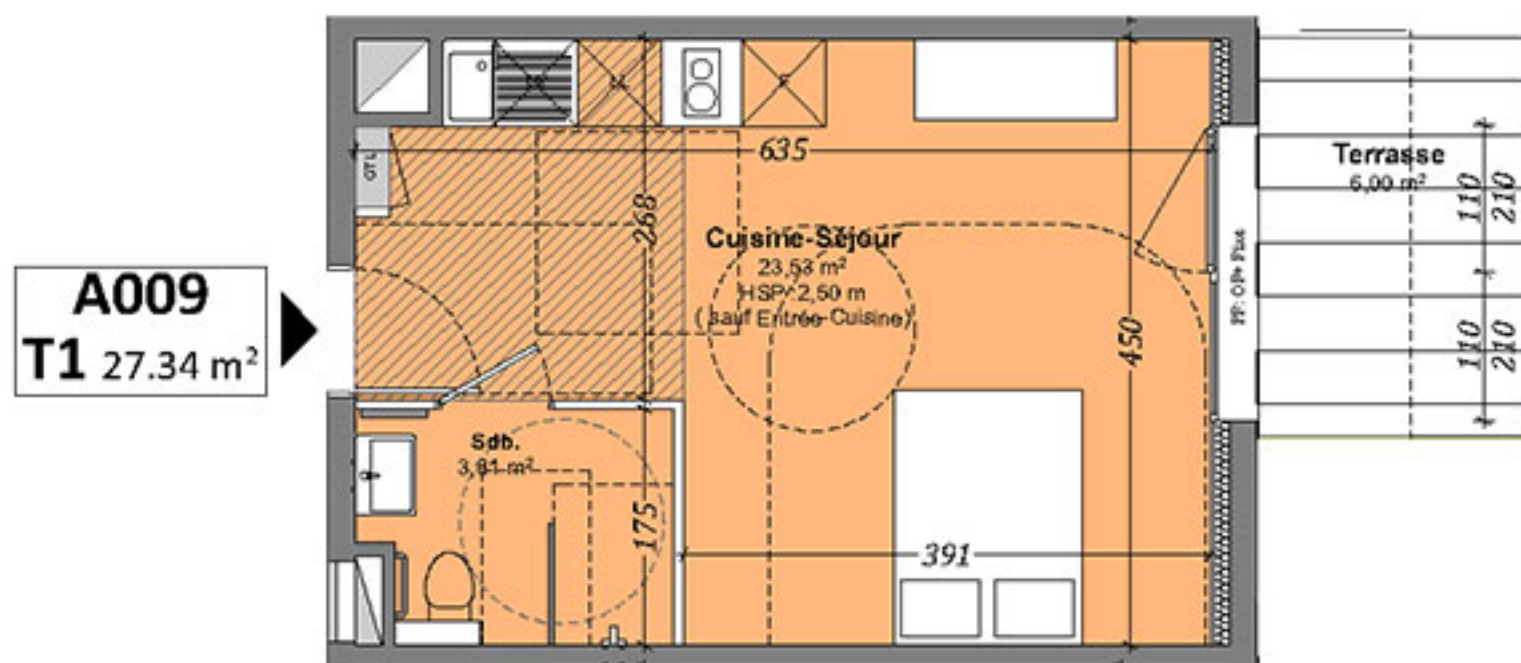

"RESIDENCE LES PASTORALES"

14 A Rue de l'Oratoire,
50180 Agneaux