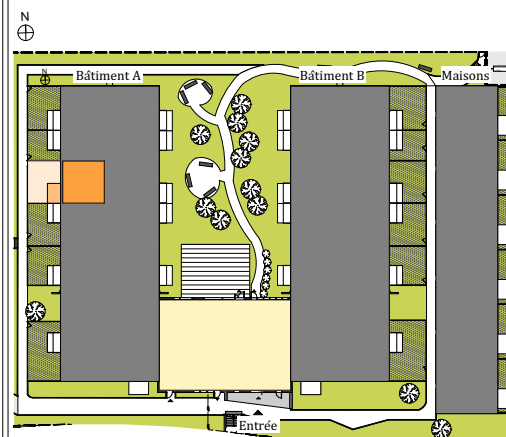

N

A008
T2 38.50 m²

Légende:
PF: porte-fenêtre
FE: Fenêtre
All: Allège
OF: Ouvrant à la française

Echelle: 1/100 ème

Logement A008	
RDC	T2

TABLEAU DES SURFACES HABITABLES

Etages	Pièces	m2 sols
<i>Rez-de-chaussée</i>	Chambre	12,20
	Cuisine-Séjour	22,49
	Sdb.	3,81
	38.50 m²	

TERRASSE	6.00 m ²
----------	---------------------

PLAN DE REPERAGE

Nota: Les surfaces indiquées pourront varier légèrement en fonction des impératifs de construction.

Des modifications mineures ou des aménagements de détails nécessaires pour des raisons d'ordre technique ou administratif pourront être reportés sur les plans. Les meubles sont représentés à titre indicatif.