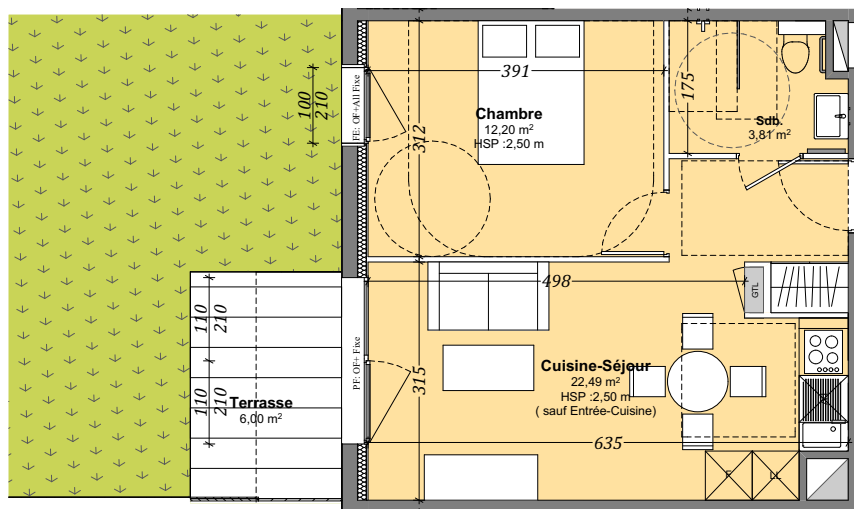

N

A008
T2 38.50 m²

Légende:
PF: porte-fenêtre
FE: Fenêtre
All: Allège
OF: Ouvrant à la française

Echelle: 1/100 ème

Logement A008	
RDC	T2

TABLEAU DES SURFACES HABITABLES

Etages	Pièces	m2 sols
<i>Rez-de-chaussée</i>	Chambre	12,20
	Cuisine-Séjour	22,49
	Sdb.	3,81
	38.50 m²	

TERRASSE	6.00 m ²
----------	---------------------

PLAN DE REPERAGE

Nota: Les surfaces indiquées pourront varier légèrement en fonction des impératifs de construction.

Des modifications mineures ou des aménagements de détails nécessaires pour des raisons d'ordre technique ou administratif pourront être reportés sur les plans. Les meubles sont représentés à titre indicatif.