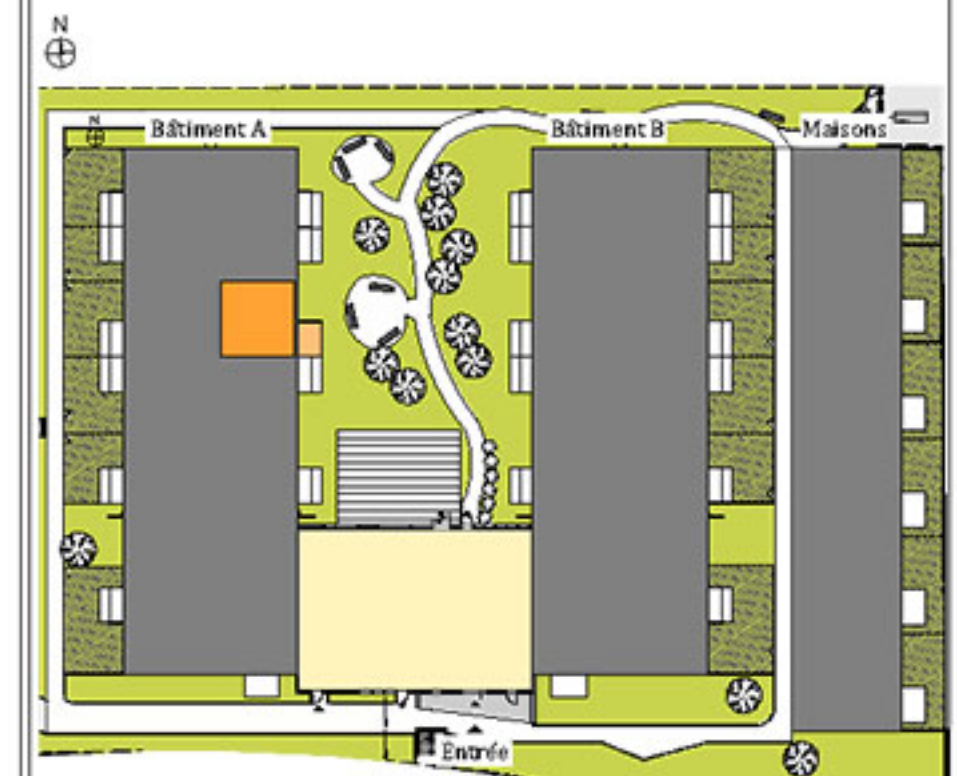

PLAN DE REPERAGE

Édité le: 23/11/2017

Indice 02