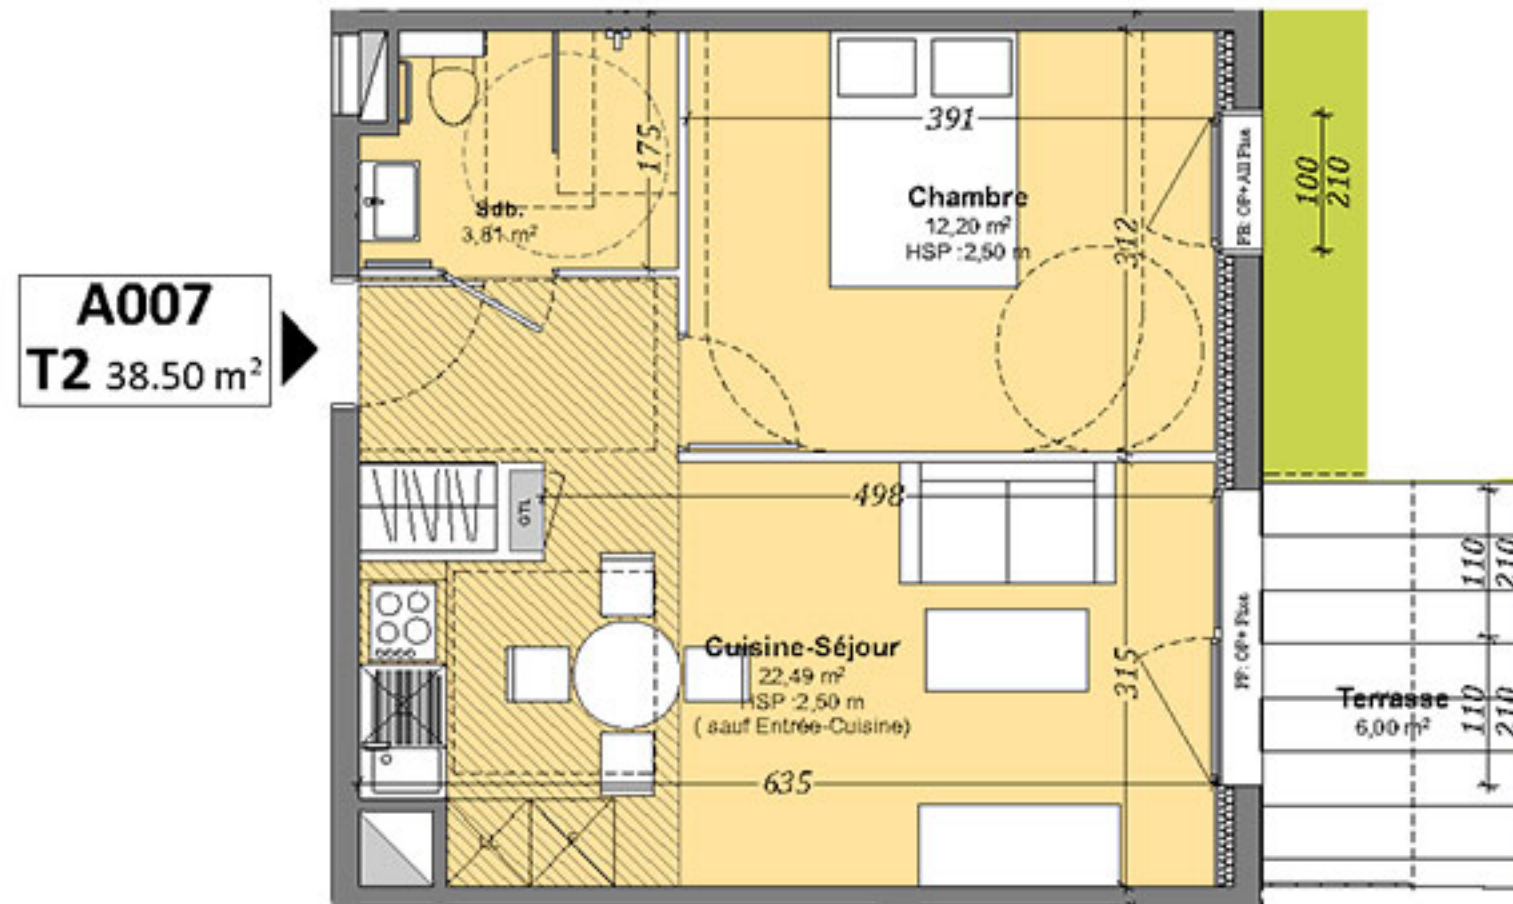

# "RESIDENCE LES PASTORALES"

14 A Rue de l'Oratoire,  
50180 Agneaux

**Légende:**  
PF: porte-fenêtre  
FE: Fenêtre  
All: Allège  
OF: Ouvrant à la française

Echelle: 1/100 ème

Nota: Les surfaces indiquées pourront varier légèrement en fonction des impératifs de construction. Des modifications mineures ou des aménagements de détails nécessaires pour des raisons d'ordre technique ou administratif pourront être reportés sur les plans. Les meubles sont représentés à titre indicatif.

## Logement A007

RDC

T2

### TABLEAU DES SURFACES HABITABLES

Etages	Pièces	m2 sols
<i>Rez-de-chaussée</i>		
	Chambre	12,20
	Cuisine-Séjour	22,49
	Sdb.	3,81
		<b><u>38,50 m<sup>2</sup></u></b>

TERRASSE	6,00 m <sup>2</sup>
JARDIN	0,00 m <sup>2</sup>