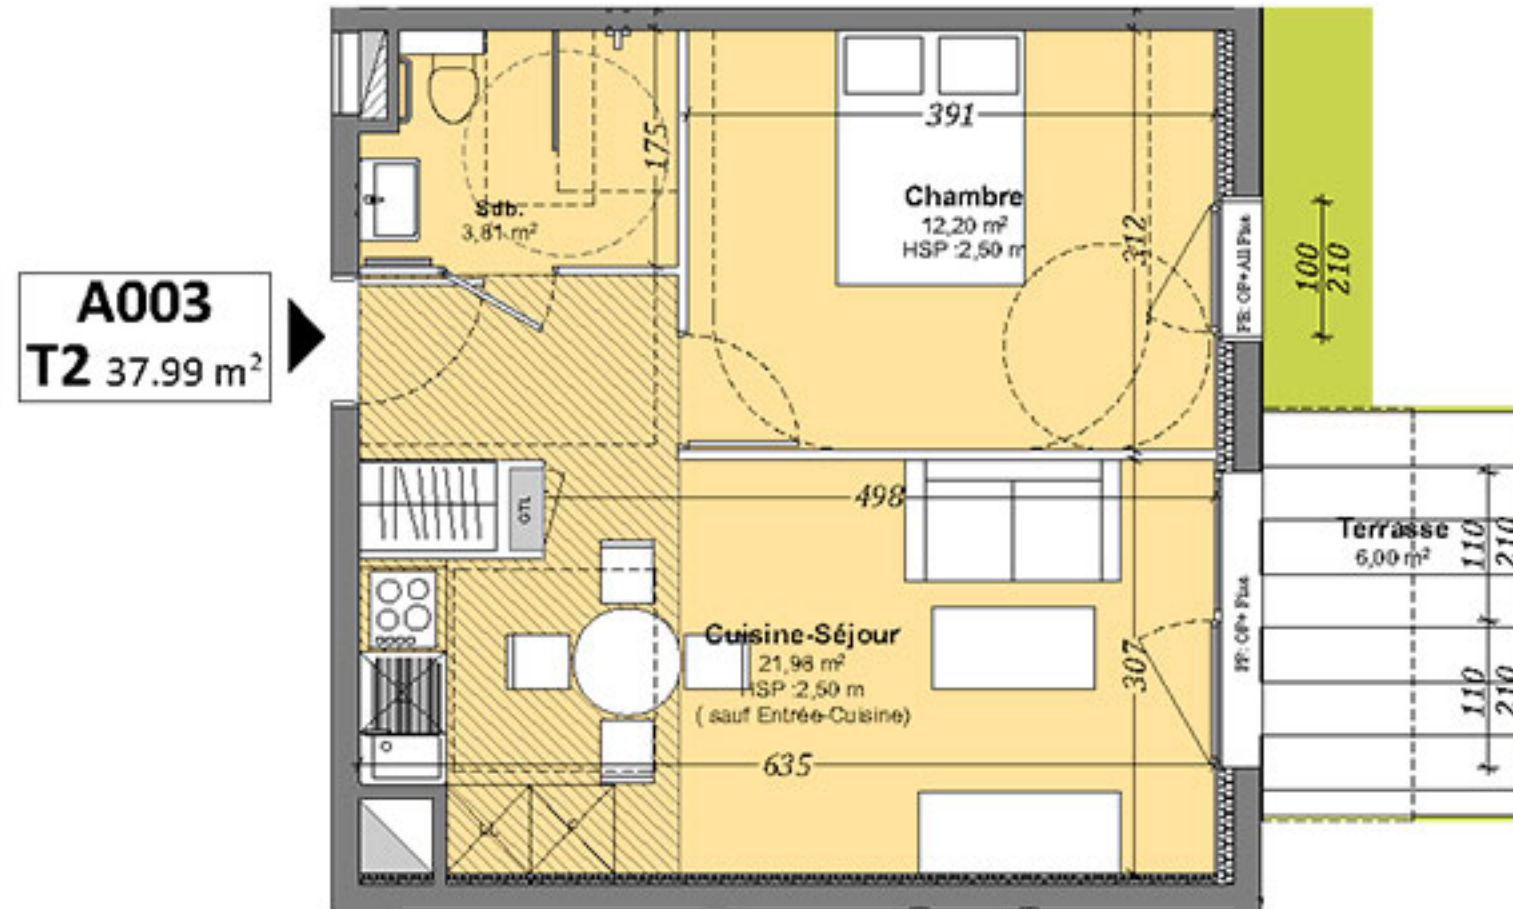

"RESIDENCE LES PASTORALES"

14 A Rue de l'Oratoire,
50180 Agneaux

N