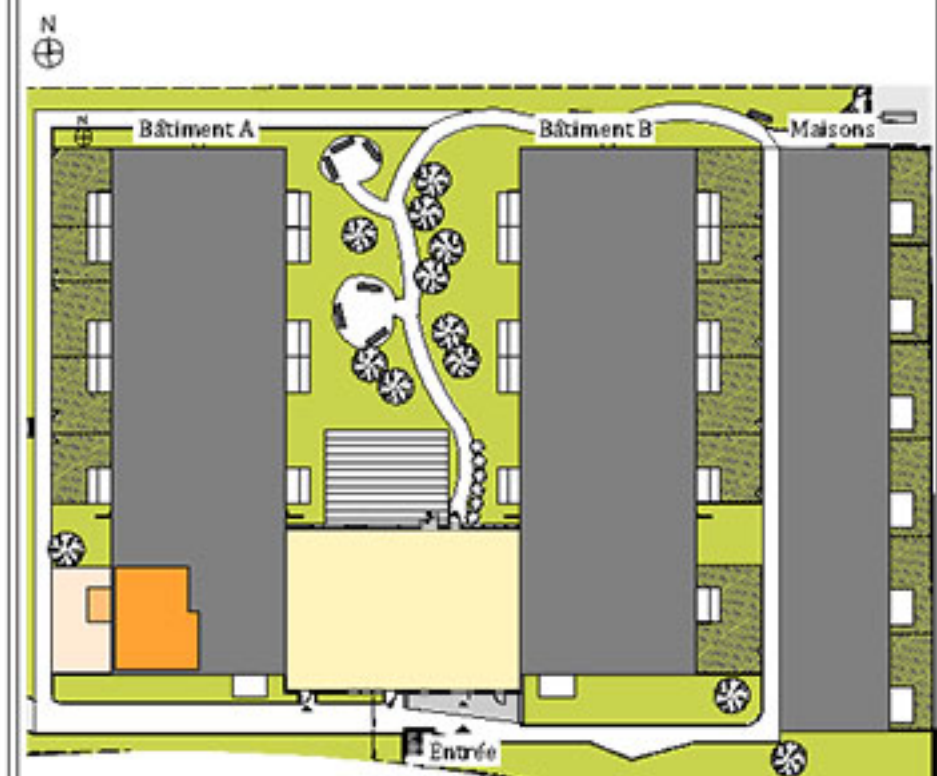

"RESIDENCE LES PASTORALES"

14 A Rue de l'Oratoire,
50180 Agneaux

N

A002
T3 57.13 m²

Légende:
PF: porte-fenêtre
FE: Fenêtre
All: Allège
OF: Ouvrant à la française

Echelle: 1/100 ème

Nota: Les surfaces indiquées pourront varier légèrement en fonction des impératifs de construction. Des modifications mineures ou des aménagements de détails nécessaires pour des raisons d'ordre technique ou administratif pourront être reportés sur les plans. Les meubles sont représentés à titre indicatif.

Etages	Pièces	m2 sols
<i>Rez-de-chaussée</i>		
	Chambre 1	11,76
	Chambre 2	9,28
	Cuisine-Séjour	29,90
	Dgt.	2,36
	Sdb.	3,83

57,13 m²

TERRASSE	6,00 m ²
JARDIN	39,40 m ²

PLAN DE REPERAGE

Edité le: 23/11/2017