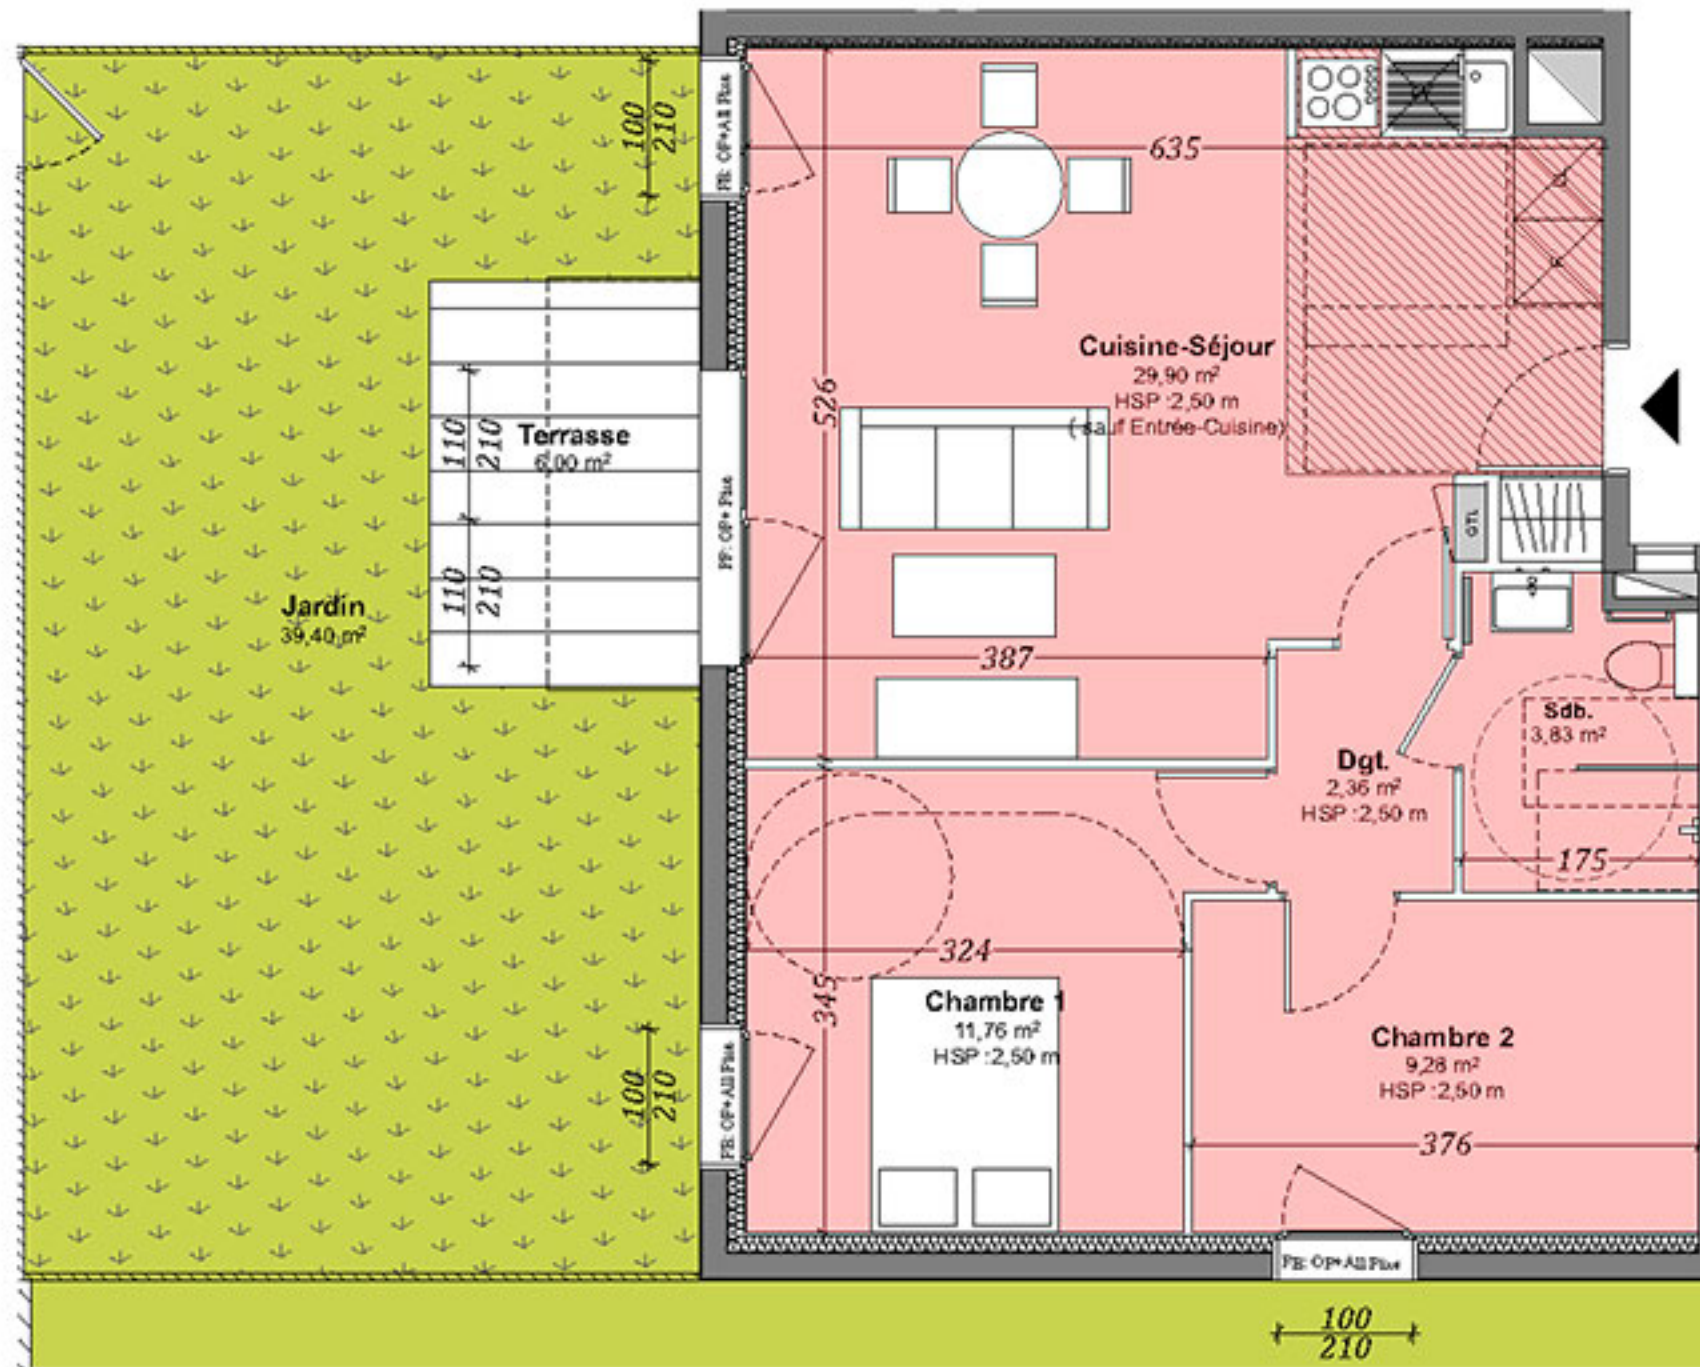

"RESIDENCE LES PASTORALES"

14 A Rue de l'Oratoire,
50180 Agneaux

N

A002
T3 57.13 m²

Légende:
PF: porte-fenêtre
FE: Fenêtre
All: Allège
OF: Ouvrant à la française

Echelle: 1/100 ème

Nota: Les surfaces indiquées pourront varier légèrement en fonction des impératifs de construction. Des modifications mineures ou des aménagements de détails nécessaires pour des raisons d'ordre technique ou administratif pourront être reportés sur les plans. Les meubles sont représentés à titre indicatif.

Etages	Pièces	m2 sols
<i>Rez-de-chaussée</i>		
	Chambre 1	11,76
	Chambre 2	9,28
	Cuisine-Séjour	29,90
	Dgt.	2,36
	Sdb.	3,83

57,13 m²

TERRASSE	6,00 m ²
JARDIN	39,40 m ²

PLAN DE REPERAGE

Edité le: 23/11/2017