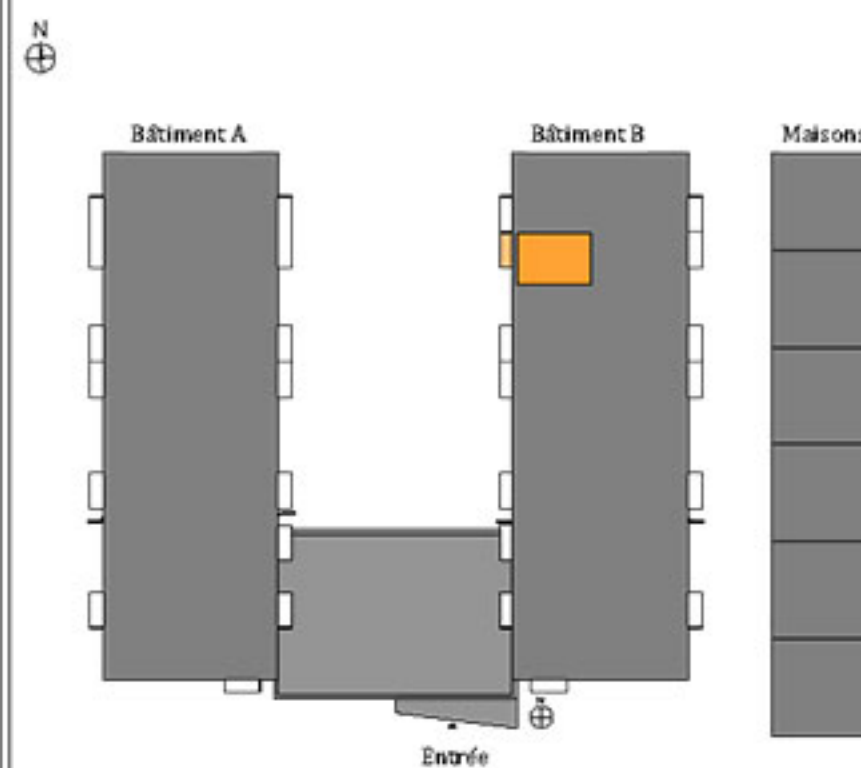

PLAN DE REPERAGE

Légende:
PF: porte-fenêtre
FE: Fenêtre
All: Allège
OF: Ouvrant à la française

Echelle: 1/100 ème