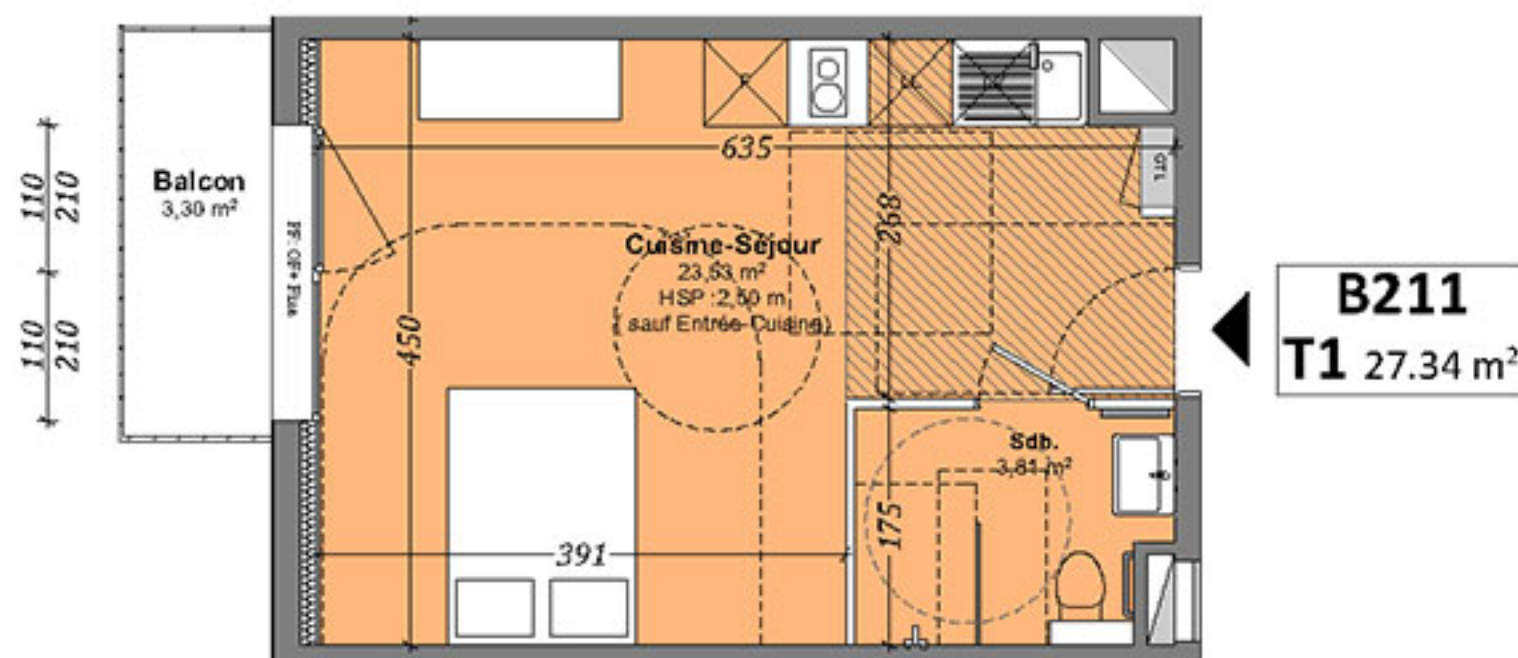

N

Logement B211	
Etage 2	T1

## TABLEAU DES SURFACES HABITABLES

Etages	Pièces	m2 sols
<i>Etage 2</i>		
	Cuisine-Séjour	23,53
	Sdb.	3,81
		<b>27.34 m<sup>2</sup></b>

BALCON	3.30 m <sup>2</sup>
--------	---------------------