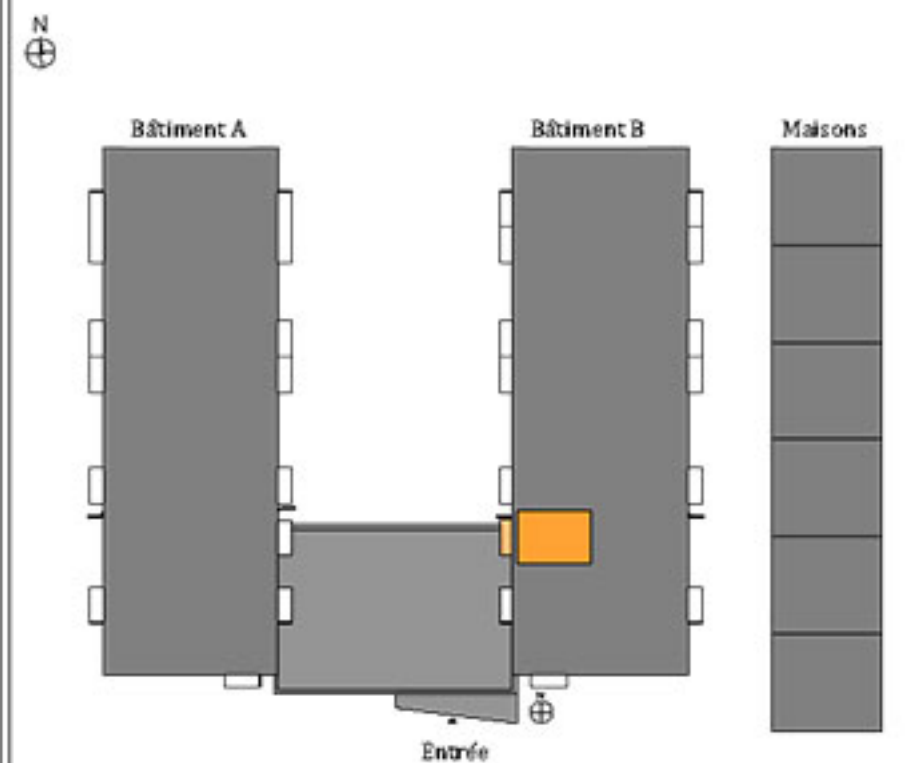

N

Logement B203	
Etage 2	T1

TABLEAU DES SURFACES HABITABLES

Etages	Pièces	m2 sols
<i>Etage 2</i>		
	Cuisine-Séjour	23,53
	Sdb.	3,81
		27.34 m²

BALCON	3.30 m ²
--------	---------------------

PLAN DE REPERAGE

Légende:
PF: porte-fenêtre
FE: Fenêtre
All: Allège
OF: Ouvrant à la française

Echelle: 1/100 ème
0 1 2 3 4 5

Nota: Les surfaces indiquées pourront varier légèrement en fonction des impératifs de construction.
Des modifications mineures ou des aménagements de détails nécessaires pour des raisons d'ordre technique ou administratif pourront être reportés sur les plans. Les meubles sont représentés à titre indicatif.