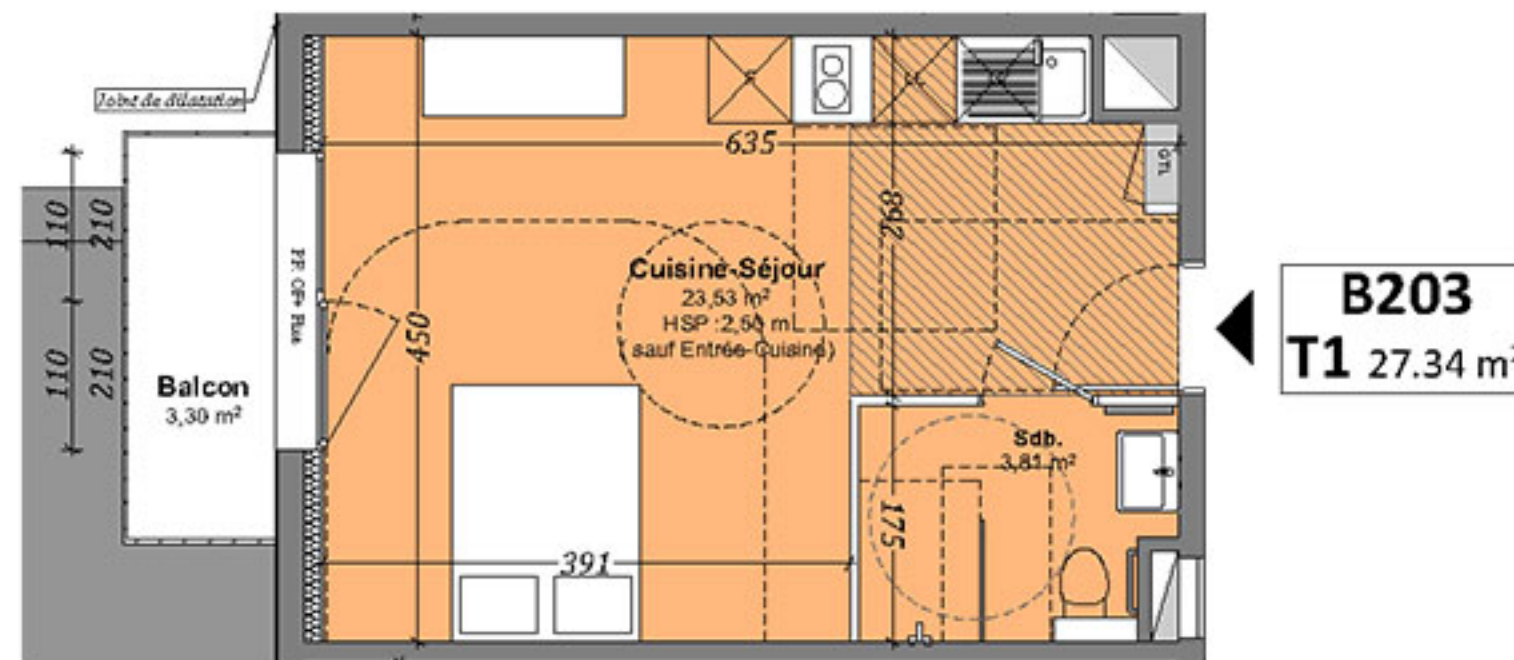

N

Logement B203	
Etage 2	T1

TABLEAU DES SURFACES HABITABLES

Etages	Pièces	m2 sols
<i>Etage 2</i>		
	Cuisine-Séjour	23,53
	Sdb.	3,81
		27.34 m²

BALCON	3.30 m ²
--------	---------------------

PLAN DE REPERAGE

Légende:
PF: porte-fenêtre
FE: Fenêtre
All: Allège
OF: Ouvrant à la française

Echelle: 1/100 ème
0 1 2 3 4 5

Nota: Les surfaces indiquées pourront varier légèrement en fonction des impératifs de construction.
Des modifications mineures ou des aménagements de détails nécessaires pour des raisons d'ordre technique ou administratif pourront être reportés sur les plans. Les meubles sont représentés à titre indicatif.