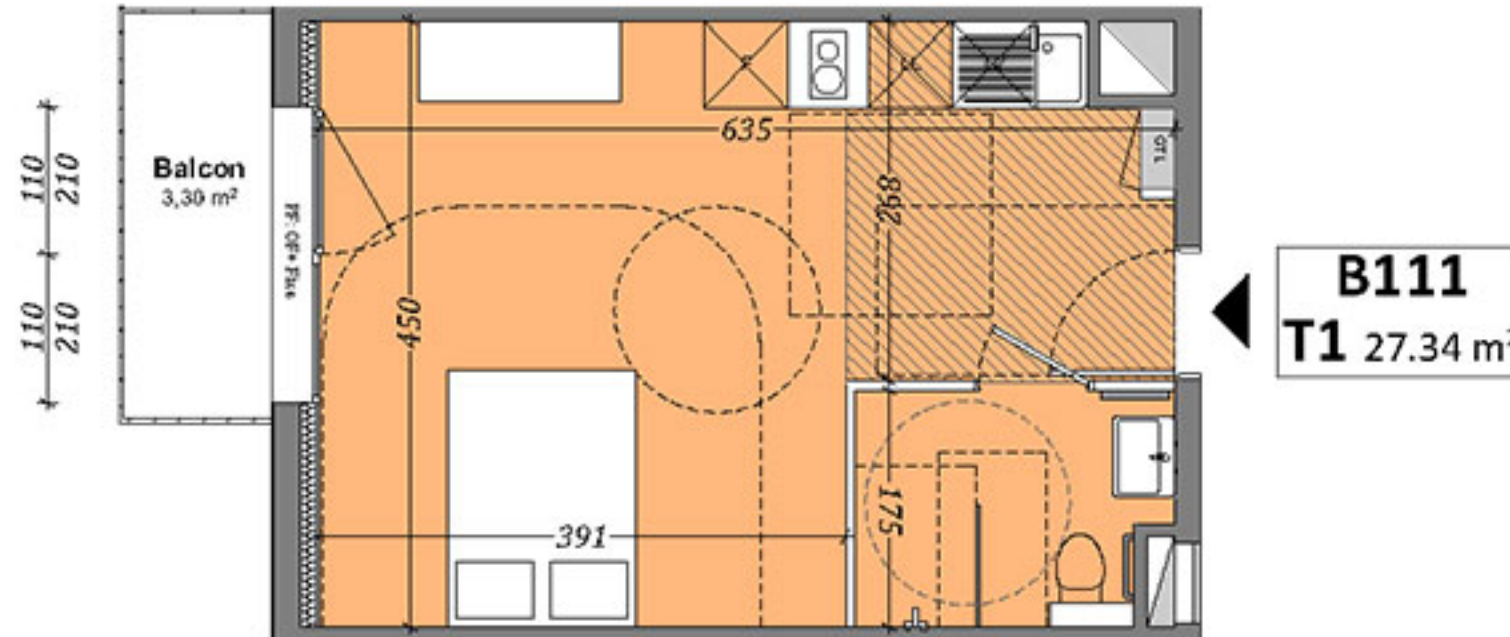

N

Légende:
PF: porte-fenêtre
FE: Fenêtre
All: Allège
OF: Ouvrant à la française

Echelle: 1/100 ème

Logement B111

Etage 1 T1

TABLEAU DES SURFACES HABITABLES

Etages	Pièces	m2 sols
<i>Etage 1er</i>		
	Cuisine-Séjour	23,53
	Sdb.	3,81
		27.34 m²

BALCON 3.30 m²

PLAN DE REPERAGE