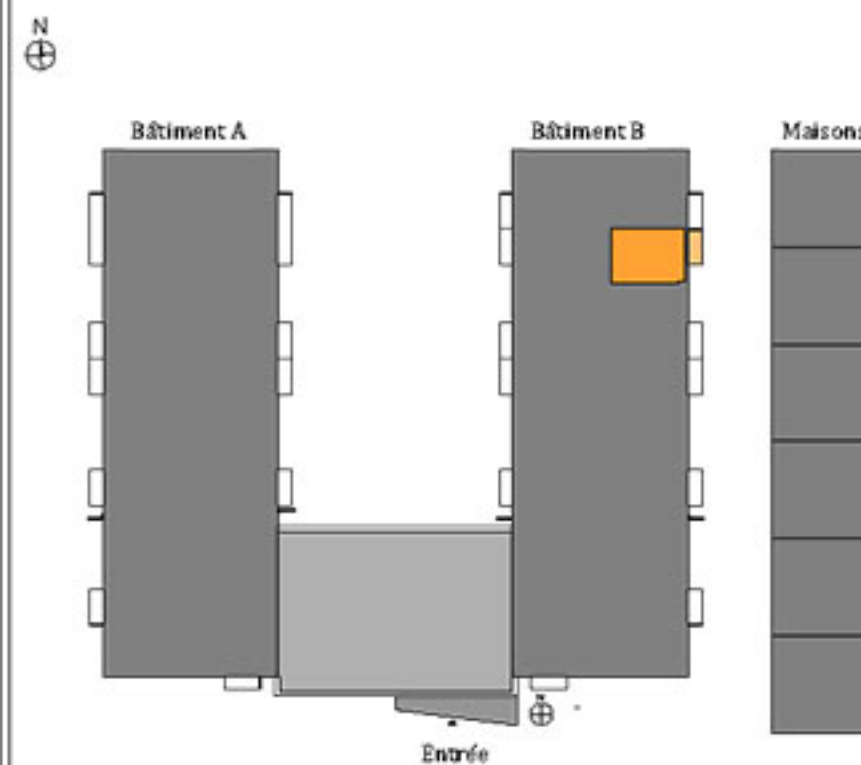

| Logement B110 | |
|---------------|----|
| Etage 1 | T1 |

TABLEAU DES SURFACES HABITABLES

| Etages | Pièces | m2 sols |
|------------------|----------------|----------------------------|
| <i>Etage 1er</i> | | |
| | Cuisine-Séjour | 23,53 |
| | Sdb. | 3,81 |
| | | 27.34 m² |

| | |
|--------|---------------------|
| BALCON | 3.30 m ² |
|--------|---------------------|

PLAN DE REPERAGE

Légende:
PF: porte-fenêtre
FE: Fenêtre
All: Allège
OF: Ouvrant à la française

Echelle: 1/100 ème