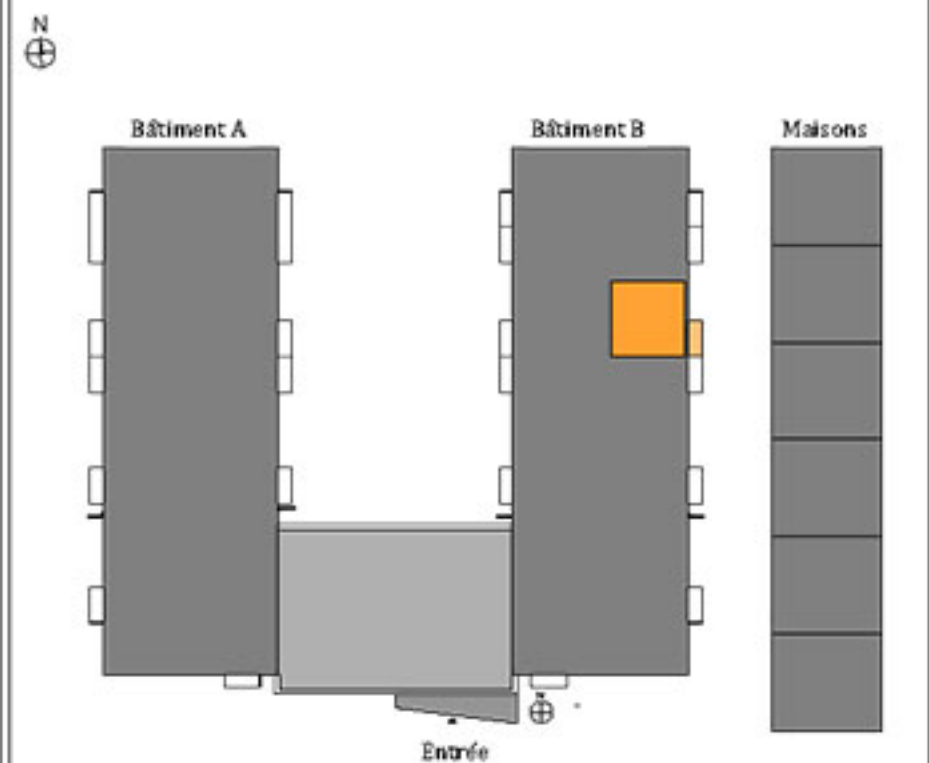

Logement B108	
Etage 1	T2

TABLEAU DES SURFACES HABITABLES

Etages	Pièces	m2 sols
<i>Etage 1er</i>		
	Chambre	12,20
	Cuisine-Séjour	22,49
	Sdb.	3,81
		38.50 m²

BALCON	3.30 m ²
--------	---------------------

PLAN DE REPERAGE

Légende:
PF: porte-fenêtre
FE: Fenêtre
All: Allège
OF: Ouvrant à la française

Echelle: 1/100 ème