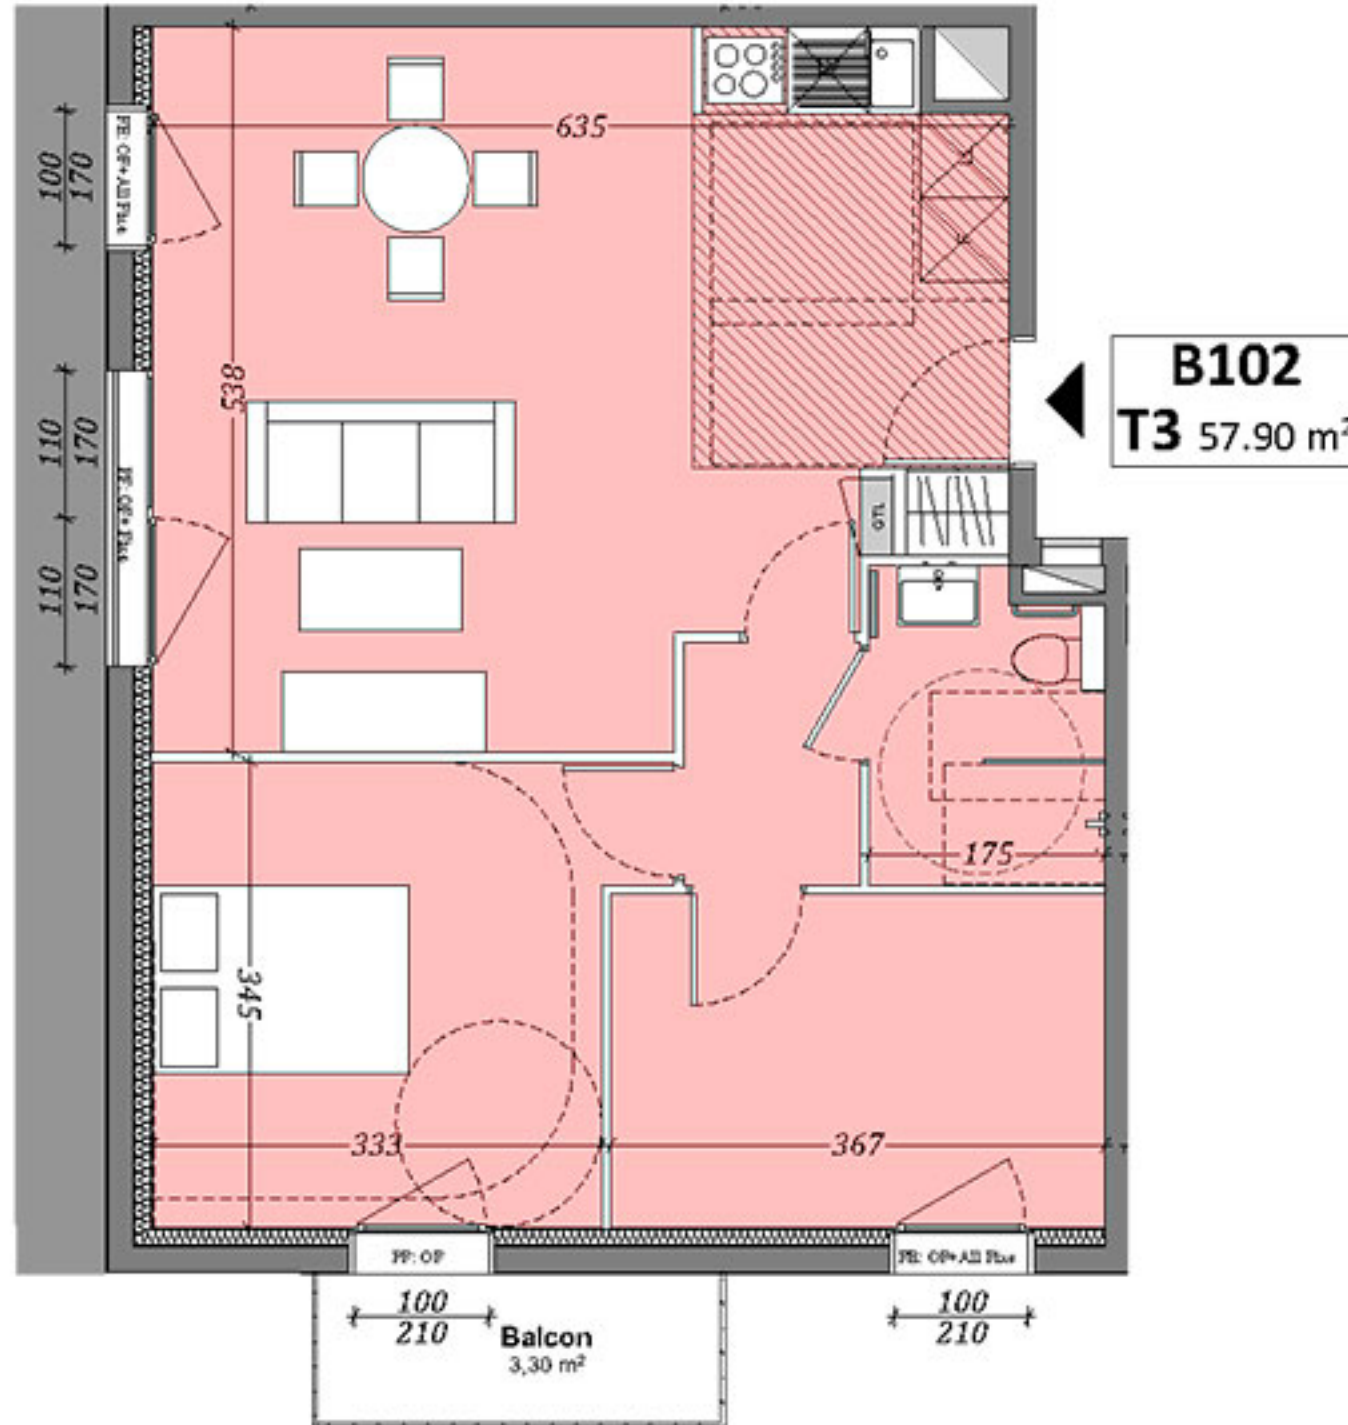

"RESIDENCE LES PASTORALES"

14 A Rue de l'Oratoire,
50180 Agneaux

Légende:
PF: porte-fenêtre
FE: Fenêtre
All: Allège
OF: Ouvrant à la française

Echelle: 1/100 ème

Nota: Les surfaces indiquées pourront varier légèrement en fonction des impératifs de construction.
Des modifications mineures ou des aménagements de détails nécessaires pour des raisons d'ordre technique ou administratif pourront être reportés sur les plans. Les meubles sont représentés à titre indicatif.

Etages	Pièces	m2 sols
<i>Etage 1er</i>		
	Chambre 1	11,99
	Chambre 2	9,06
	Cuisine-Séjour	30,66
	Dgt.	2,36
	Sdb.	3,83
		57,90 m²

BALCON 3,30 m²

PLAN DE REPERAGE