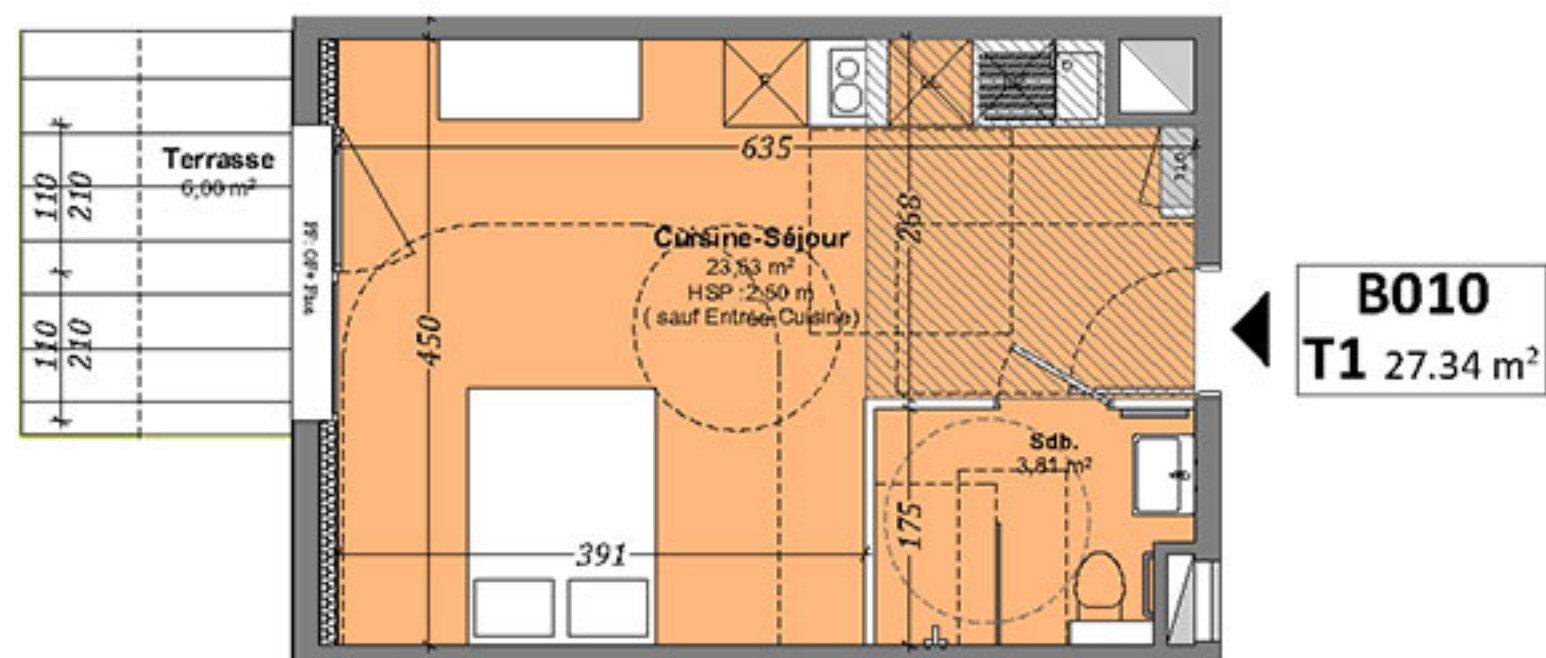

"RESIDENCE LES PASTORALES"

14 A Rue de l'Oratoire,
50180 Agneaux